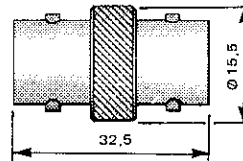

RACCORDS

Droit mâle/mâle

REFERENCE	R 166 703
EQUIV. MIL	UG 642 A/U

Droit femelle/femelle

REFERENCE	R 166 705
EQUIV. MIL	UG 643 A/U

Droit femelle/femelle à écrou hermétique

REFERENCE	R 166 753
EQUIV. MIL	UG 701 /U

Coudé mâle/femelle

REFERENCE	R 166 770
EQUIV. MIL	UG 567 A/U

X-ON Electronics

Largest Supplier of Electrical and Electronic Components

Click to view similar products for [RF Adapters - In Series](#) category: