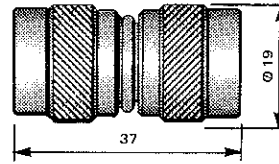

RACCORDS

Droit mâle/mâle

REFERENCE	R 166 703
EQUIV. MIL	UG 642 A/U

Droit femelle/femelle

REFERENCE	R 166 705
EQUIV. MIL	UG 643 A/U

Droit femelle/femelle à écrou hermétique

REFERENCE	R 166 753
EQUIV. MIL	UG 701 /U

Coudé mâle/femelle

REFERENCE	R 166 770
EQUIV. MIL	UG 567 A/U

X-ON Electronics

Largest Supplier of Electrical and Electronic Components

Click to view similar products for [RF Adapters - In Series](#) category: