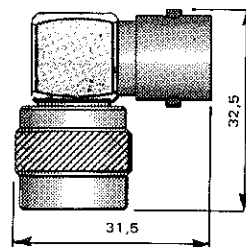

RACCORDS

Droit mâle/mâle

REFERENCE	R 166 703
EQUIV. MIL	UG 642 A/U

Droit femelle/femelle

REFERENCE	R 166 705
EQUIV. MIL	UG 643 A/U

Droit femelle/femelle à écrou hermétique

REFERENCE	R 166 753
EQUIV. MIL	UG 701 /U

Coudé mâle/femelle

REFERENCE	R 166 770
EQUIV. MIL	UG 567 A/U

X-ON Electronics

Largest Supplier of Electrical and Electronic Components

Click to view similar products for [RF Adapters - In Series](#) category: