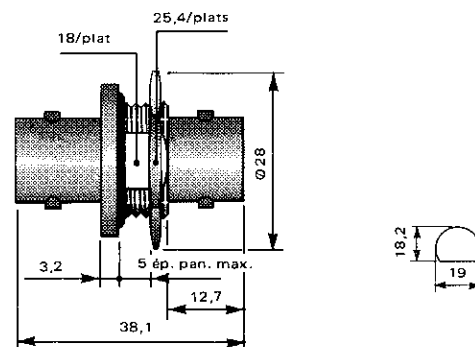

RACCORDS

Droit mâle/mâle

REFERENCE	R 166 703
EQUIV. MIL	UG 642 A/U

Droit femelle/femelle

REFERENCE	R 166 705
EQUIV. MIL	UG 643 A/U

Droit femelle/femelle à écrou hermétique

REFERENCE	R 166 753
EQUIV. MIL	UG 701 /U

Coudé mâle/femelle

REFERENCE	R 166 770
EQUIV. MIL	UG 567 A/U

X-ON Electronics

Largest Supplier of Electrical and Electronic Components

Click to view similar products for [RF Adapters - In Series](#) category: