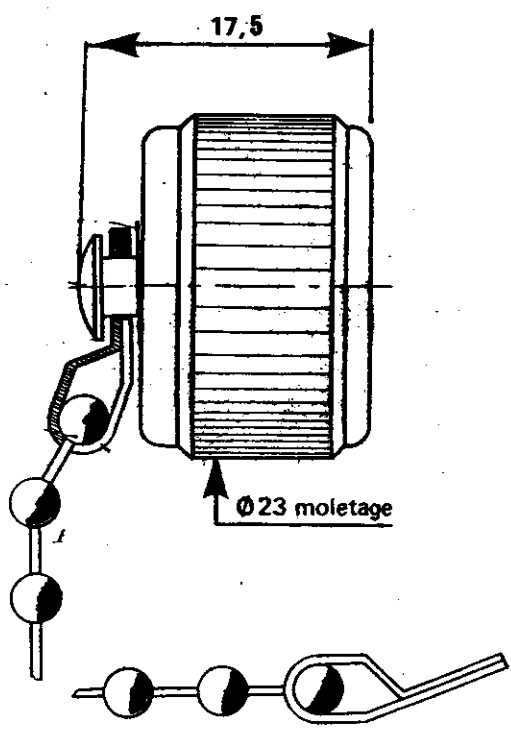

TITRE
Bouchon protection mâle à
chaînette

TITLE
MALE PROTECTION CAP
WITH CHAIN

R 176 8 11
Série HN

NORMALISATION
IEC : _____
CECS : _____

SPECIFICATIONS
MIL : _____

CABLES / CABLES

CARACTERISTIQUES
Impéd. caract. : *Nominal imp.*
Fréq. d'utilisat. : *Freq. range*
R.O.S. : *V.S.W.R.*
Tension tenue : *Proof. voltage*

CONSTRUCTION
Masse plating
Body plating : **NICKEL**
Inner contact

Partie métallique : **LAITON**
Partie métal. élast. :

metallic parts : **BRASS**
metallic resilient parts :

Isolant :
Joint : **SILICONE**

Insulator
Gasket : **SILICONE RUBBER**

LONGUEUR DE LA CHAINETTE 60 mm

Dimensions en mm

DOSSIER D'ETUDE	NOM	Dessiné	Vérifié	I.P.	MODIFICATIONS			
		PAUREAU	BOSSIS					
	DATE	5-9-84	5-9-84					
1 / 1	VISA	Paureau	BOSSIS					