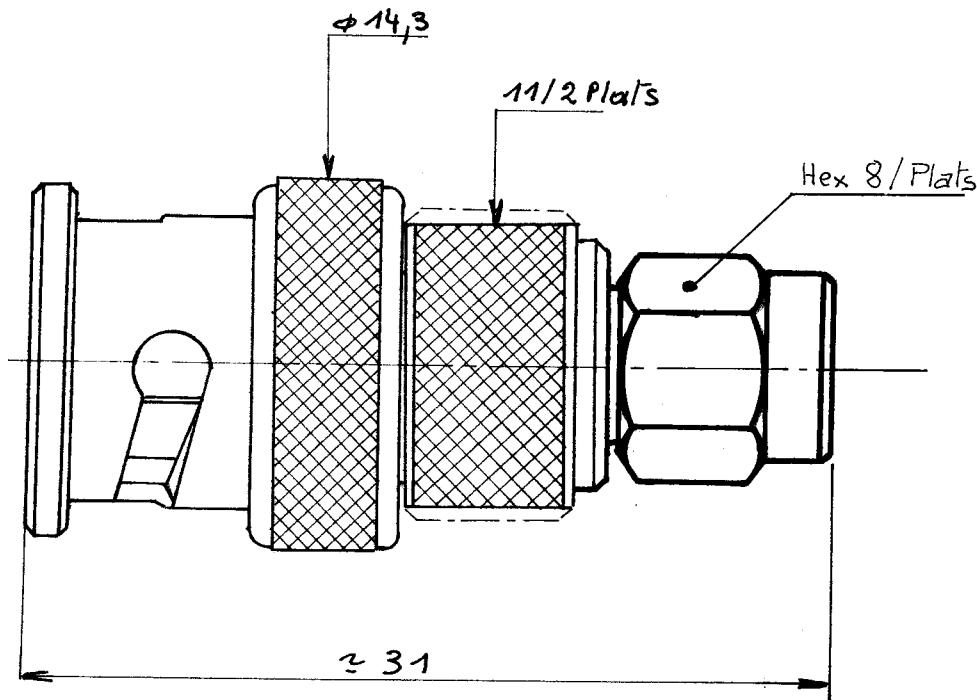

TITRE

SMA. M / BNC M

TITLE

SMA. M - BNC M
STRAIGHT ADAPTOR

R 191_301_000

Série — ADAPTATEUR

NORMALISATION

IEC : _____
CECC : _____

Partie métallique : Laiton
Partie métal. élast. : Bronze

metalic parts : Brass
metalic resilient parts : Bronze

Isolant : PTFE
Joint : Silicone

Insulator : PTFE
Gasket : Silicone rubber

Dimensions en mm

DOSSIER D'ETUDE	NOM	Dessiné	Vérfié	MODIFICATIONS			
88.0105.119		PERRIN.Y	BAGEAT				
	DATE	21.12.88	21.12.88				
	VISA	FY					