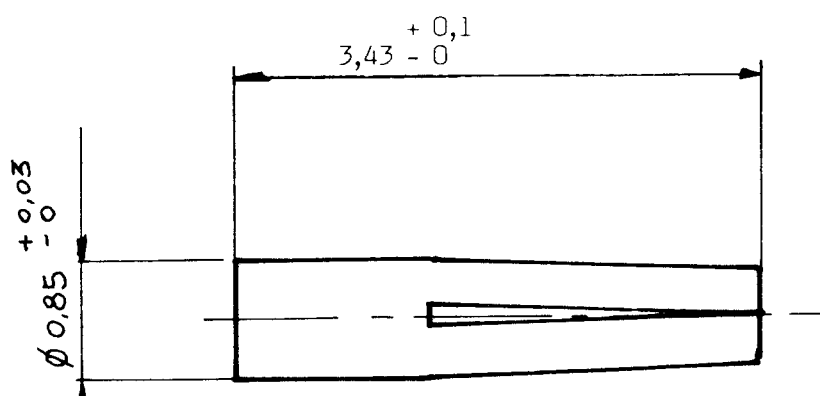

Isolant : /
Joint : /

Insulator : /
Gasket : /

- contact femelle pour montage sur axe de perle de verre \emptyset 0,40 à \emptyset 0,51 sur longueur 2,54 maxi.
- female socket accepts .016/.020 DIA x .10 Long maxi pin.