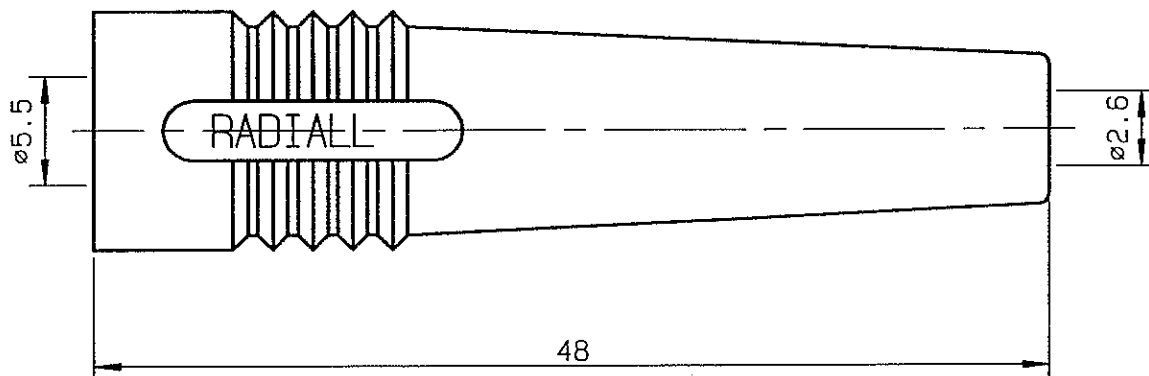

MANCHON PROTECTEUR CABLE DIA 2.6
PROTECTOR SLEEVE CABLE DIA 2.6

Serie:ACCESSOIRES

1 / 1

MANC PROT NOIR DIA 2.6 C10	566	000
MANC PROT ROUGE DIA 2.6 C10	566	001
MANC PROT VERT DIA 2.6 C10	566	002
MANC PROT BLEU DIA 2.6 C10	566	003
MANC PROT JAUNE DIA 2.6 C10	566	004
MANC PROT GRIS DIA 2.6 C10	566	005
MANC PROT BLANC DIA 2.6 C10	566	006
MANC PROT MARRON DIA 2.5 C10	566	007
MANC PROT ORANGE DIA 2.6 C10	566	008
MANC PROT NATUREL DIA 2.6 C10	566	009
MANC PROT VIOLET DIA 2.6 C10	566	010

Matiere : PVC
Categorie climatique : -25° / +70°

IND	No MODIF	OBJET	VISA	DATE
.	.	.	.	.
.	.	.	.	.
.	.	.	.	.

Creation	Date 10/10/84	Ces renseignements sont donnes a titre indicatif. Dans le but constant d'ameliorer nos produits, nous nous reser- vons le droit d'apporter toutes modifications jugees utiles.	RADIALL®	101, Rue Ph. Hoffmann - Z.I. Ouest 93116 ROSNY/S/BOIS Cedex (France) Tel. : (1) 49 35 35 35 Fax : (1) 48 54 63 63 Telex: Radia A 220673 F
Verifie par	VIGNARD