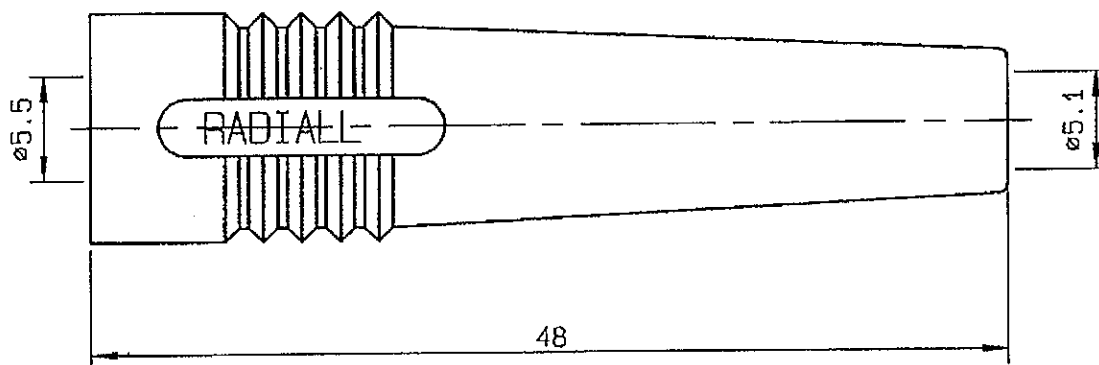

MANCHON PROTECTEUR CABLE DIA 5
PROTECTOR SLEEVE CABLE DIA 5

MANC PROT NOIR DIA 5 C100	570	000
MANC PROT NOIR DIA 5 C10	570	010
MANC PROT ROUGE DIA 5 C10	571	000
MANC PROT VERT DIA 5 C10	572	000
MANC PROT BLEU DIA 5 C10	573	000
MANC PROT JAUNE DIA 5 C10	574	000
MANC PROT GRIS DIA 5 C10	575	000
MANC PROT BLANC DIA 5 C10	576	000
MANC PROT MARRON DIA 5 C10	577	000
MANC PROT ORANGE DIA 5 C10	578	000
MANC PROT VIOLET DIA 5 C10	579	000
MANC PROT NATUREL DIA 5 C10	580	000

Matiere : PVC
Categorie climatique : -25° / +70°

IND	No MODIF	OBJET	VISA	DATE

Creation Date 10/10/84

Verifie par VIGNARD

Des renseignements sont
donnes a titre indicatif. Dans
le but constant d'ameliorer
nos produits, nous nous reser-
vons le droit d'apporter toutes
modifications jugees utiles.

101, Rue Ph. Hoffmann - Z.I. Ouest
93116 ROSNY/S/BOIS Cedex (France)
Tel. : (1) 49 35 35 35
Fax : (1) 48 54 63 63
Telex: RadiA A 220673 F