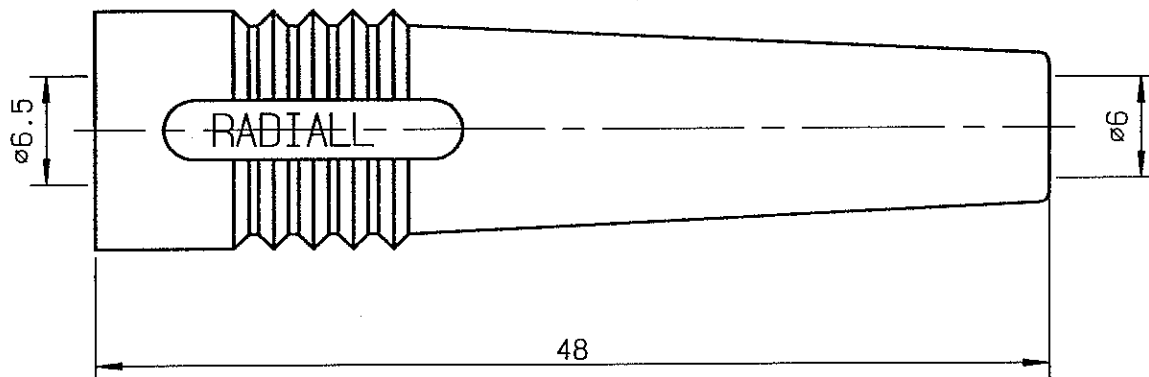

RADIALL®
CONNECTEURS COAXIAUX

FICHE TECHNIQUE

R280 --- ---

Edition : 9820

Page

MANCHON PROTECTEUR CABLE DIA 6
PROTECTOR SLEEVE CABLE DIA 6

Serie:ACCESSOIRES

1 / 1

MANC PROT NOIR DIA 6 C10	590	000
MANC PROT ROUGE DIA 6 C10	591	000
MANC PROT VERT DIA 6 C10	592	000
MANC PROT BLEU DIA 6 C10	593	000
MANC PROT JAUNE DIA 6 C10	594	000
MANC PROT GRIS DIA 6 C10	595	000
MANC PROT BLANC DIA 6 C10	596	000
MANC PROT MARRON DIA 6 C10	597	000
MANC PROT ORANGE DIA 6 C10	598	000
MANC PROT NATUREL DIA 6 C10	599	000
MANC PROT VIOLET DIA 6 C10	600	000

Matiere : PVC
Categorie climatique : -25° / +70°

IND	No MODIF	OBJET	VISA	DATE
.	.	.	.	.
.	.	.	.	.
.	.	.	.	.

Creation	Date 10/10/84	Ces renseignements sont donnees a titre indicatif. Dans le but constant d'ameliorer nos produits, nous nous reser- vons le droit d'apporter toutes modifications jugees utiles.		101, Rue Ph. Hoffmann - Z.I. Ouest 93116 ROSNY/S/BOIS Cedex (France) Tel. : (1) 49 35 35 35 Fax : (1) 48 54 63 63 Telex: Radia A 220673 F
Verifie par	VIGNARD			

TRIPPIER