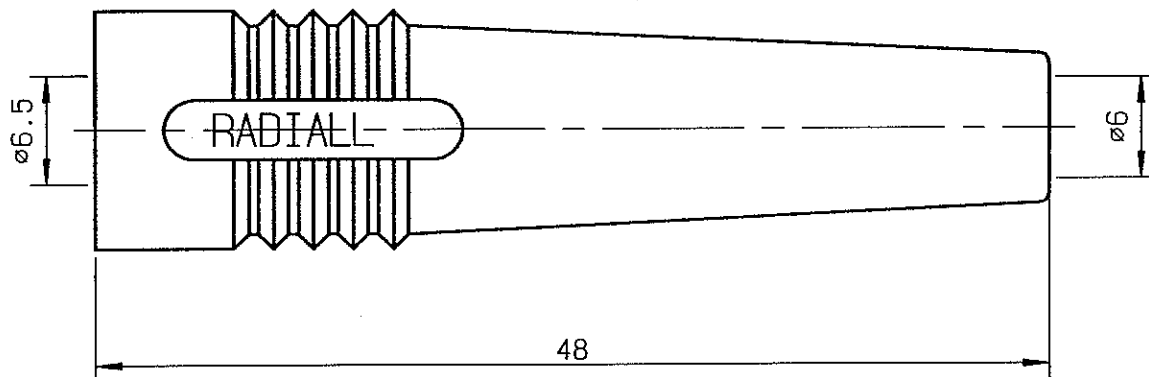

RADIALL®
CONNECTEURS COAXIAUX

FICHE TECHNIQUE

R280 - - - - -

Edition : 9820

Page

MANCHON PROTECTEUR CABLE DIA 6
PROTECTOR SLEEVE CABLE DIA 6

Serie:ACCESSOIRES

1 / 1

MANC PROT NOIR DIA 6 C10	590	000
MANC PROT ROUGE DIA 6 C10	591	000
MANC PROT VERT DIA 6 C10	592	000
MANC PROT BLEU DIA 6 C10	593	000
MANC PROT JAUNE DIA 6 C10	594	000
MANC PROT GRIS DIA 6 C10	595	000
MANC PROT BLANC DIA 6 C10	596	000
MANC PROT MARRON DIA 6 C10	597	000
MANC PROT ORANGE DIA 6 C10	598	000
MANC PROT NATUREL DIA 6 C10	599	000
MANC PROT VIOLET DIA 6 C10	600	000

Matiere : PVC
Categorie climatique : -25° / +70°

IND	No MODIF	OBJET	VISA	DATE
.	.	.	.	.
.	.	.	.	.
.	.	.	.	.

Creation Date 10/10/84
Verifie par VIGNARD
Ces renseignements sont donnes a titre indicatif. Dans le but constant d'ameliorer nos produits, nous nous reservons le droit d'apporter toutes modifications jugees utiles.
RADIALL®
101, Rue Ph. Hoffmann - Z.I. Ouest 93116 ROSNY/S/BOIS Cedex (France)
Tel. : (1) 49 35 35 35
Fax : (1) 48 54 63 63
Telex: Radia A 220673 F