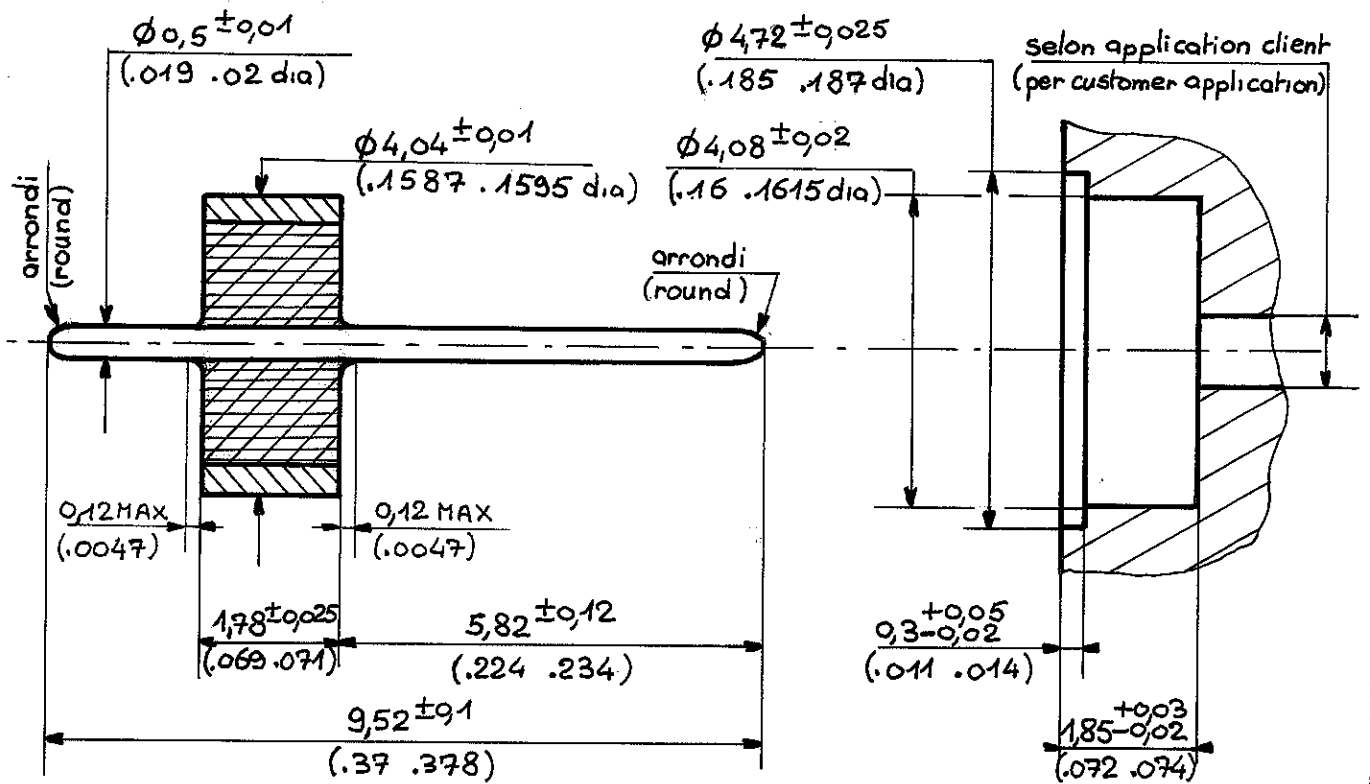

Isolant : Verre accordé
Joint : —

Insulator : Matched glass
Gasket : —

Hermeticité du scellement : Taux de fuite < 1.10⁻⁸ atm.cm³/s
Seal hermeticity : Leak rate < 1.10⁻⁸ cc/s

PERCAGE PANNEAU
(panel drilling)

Ech. 10 Dimensions en mm

DOSSIER D'ETUDE	Dessiné	Vérifié	I.P.	MODIFICATIONS			
	NOM	GRANGÉ P.					
PEN 89 1206 110	DATE	12-10-89					
1/1	VISA	M/M					

Ces renseignements sont donnés à titre indicatif. Dans le but constant d'améliorer nos produits, nous nous réservons le droit d'apporter toute modification jugée utile.