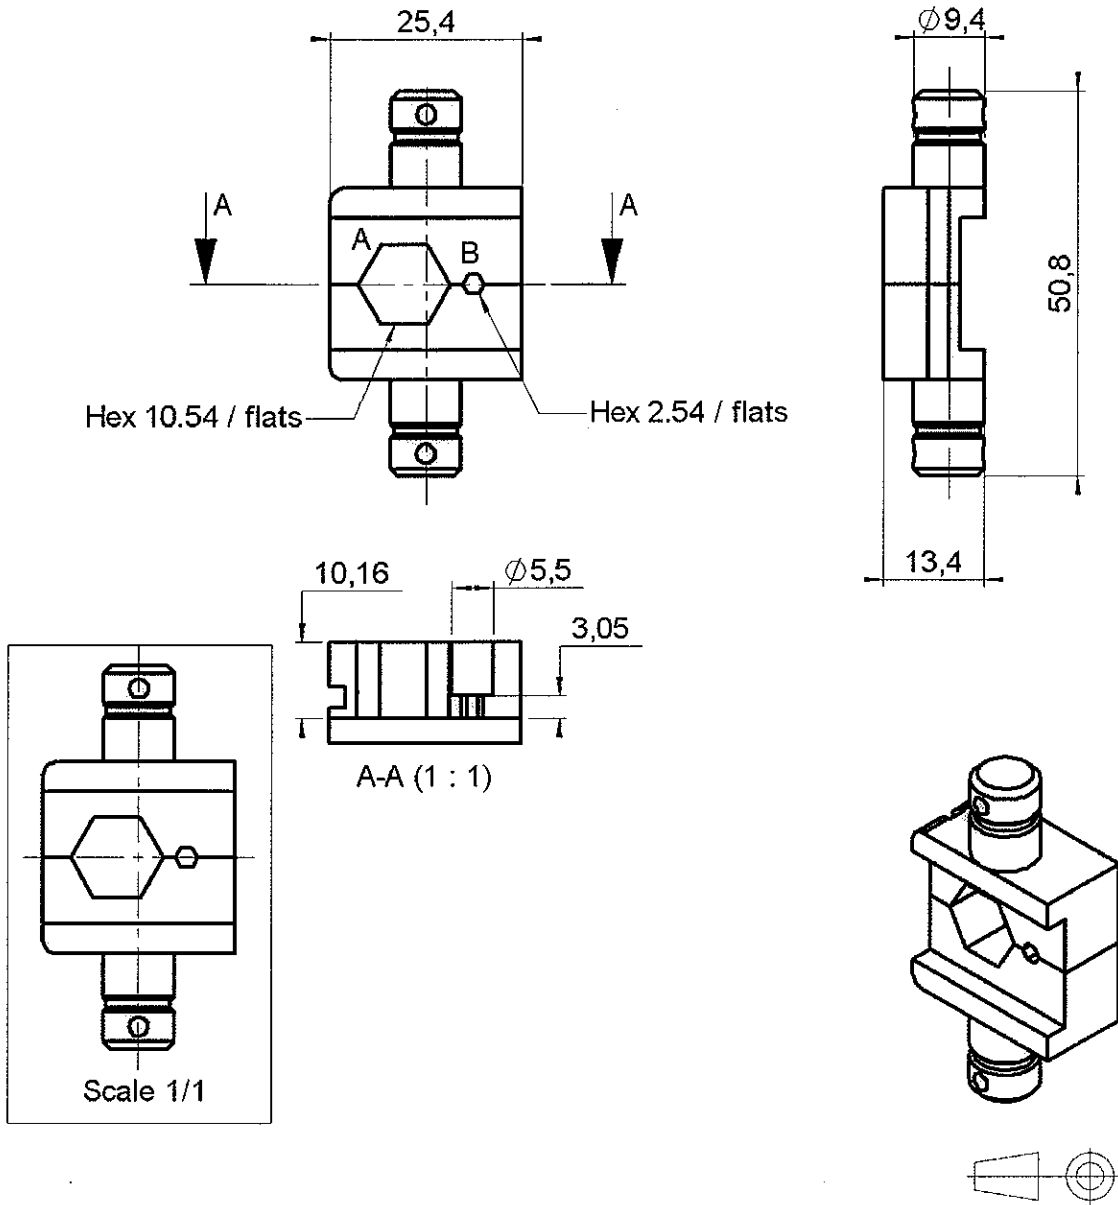

CRIMPING DIES

HEX 10.54-2.54

R282.235.116

Series : OUT

TO BE USED WITH CRIMPING TOOL :
R282.293.000 (M 22520 / 5-01)

Issue : 0043 A

In the effort to improve our products, we reserve the right to make changes judged to be necessary.

[R282125010](#) [R282744220](#) [R282120010](#) [R282320031](#) [R282340000](#) [R282589210](#) [R282967015](#) [R282360003](#) [R282320030](#) [FSTF0208](#)
[R282857000](#) [R282235116](#) [R282120220](#) [AT-2377-DCM5](#) [32W100-005](#) [1055454-1](#) [GK-S400TT](#) [500-12-000](#) [X.FL-LP-IN.OUT1](#) [500-32-010](#)
[W1W002-000](#) [500-32-015](#) [500-32-008](#) [60W000-002](#) [227-T2000](#) [500-12-019](#) [500-32-007](#) [500-32-022](#) [500-38-004](#) [500-38-008](#) [500-80-014](#)
[GK-S240TT](#) [GK-S600TT](#) [GK-S900TT](#) [134-0000-901](#) [140-0000-973](#) [CS10](#) [CS20](#) [D.FL75-LP-N](#) [CTF-360](#) [KTS-8-2](#) [CAS-BNC-T](#)
[R282730040](#) [R282744200](#) [R282868280](#) [R282918120](#) [R282918210](#) [19W002-000](#) [23W100-000](#) [23W100-001](#)