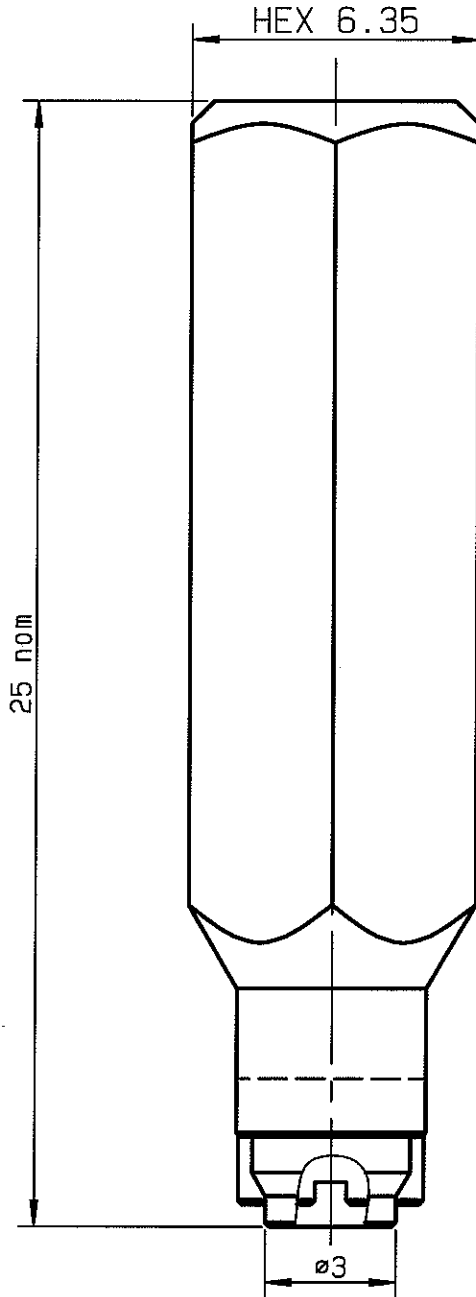

**SCREW HEX TOOL THE R222 L-DET
FOR TORQUE DRIVER**

R282.360.002
SERIES OUT.COAX

BONOMINI

ISSUE	CREATION DATE	FILE PART-NUMBER
9936A00	06-SEP-99	EPC98-06

RADIALL®

The information given here is subject to change without notice.
Design changes may be in order to improve the product.

Other Similar products are found below :

[272012M](#) [27850](#) [CE-16-03400-00-HNDLE-TORQ](#) [323451-000](#) [HMM-HH](#) [WUVT-1-120AC-P](#) [00-8987-YWPP](#) [TS-35](#) [32024](#) [XW4Z-00B](#)
[49-22-4073](#) [96025](#) [96030](#) [96560](#) [96430](#) [31830](#) [92270](#) [96012](#) [96436](#) [96536](#) [92064](#) [72820](#) [96520](#) [92040](#) [96416](#) [96570](#) [72823](#) [96525](#) [96720](#)
[31832](#) [92020](#) [96523](#) [96510](#) [96427](#) [92073](#) [92052](#) [72905](#) [72741](#) [72663](#) [32061](#) [30751](#) [130203/TA](#) [KLEIN TOOLS SCREWDRIVER 4-IN-1](#)
[612020B](#) [35-045](#) [6951](#) [83](#) [9058](#) [9977](#) [EMF](#)