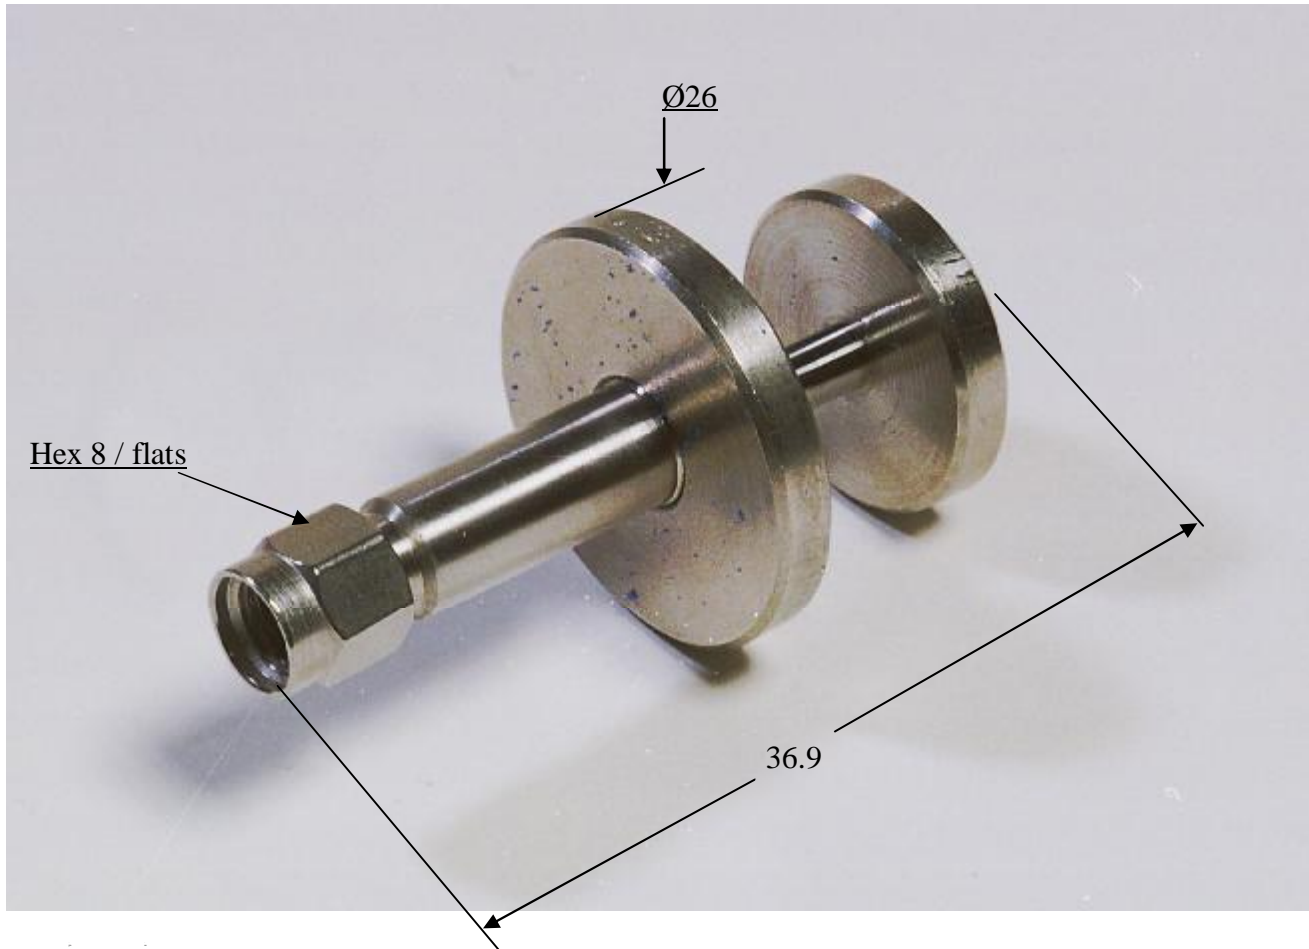

**INSULATOR MOUNTING TOOL
FOR FEMALE SMA****R282.730.043**Series : **OUT****Issue : 0050 A**

In the effort to improve our product, we reserve the right to make changes judged to be necessary.

**RADIALL**®

[R282744011](#) [R282744220](#) [R282120010](#) [4-1532129-0](#) [6-1337482-0](#) [R282730040](#) [R282743120](#) [23W100-000](#) [23W101-000](#) [227-1497](#)
[R282589210](#) [GK-S600TT](#) [GK-S900TT](#) [CS24-1](#) [500-32-015](#) [500-32-004](#) [500-38-002](#) [500-32-008](#) [227-T2000](#) [500-12-019](#) [500-32-007](#)
[500-32-022](#) [500-38-004](#) [500-38-006](#) [500-38-008](#) [500-80-014](#) [D.FL75-LP-N](#) [CAS-BNC-T](#) [R282868280](#) [19W002-000](#) [6006330101](#) [1055454-](#)
[1](#) [500-12-000](#) [X.FL-LP-IN.OUT1](#) [500-32-010](#) [W1W002-000](#) [RFMODE1.5](#) [CS10](#) [CS12](#) [CS14](#) [CS16](#) [CS20](#) [CS32](#) [CS8](#) [R282744061](#)