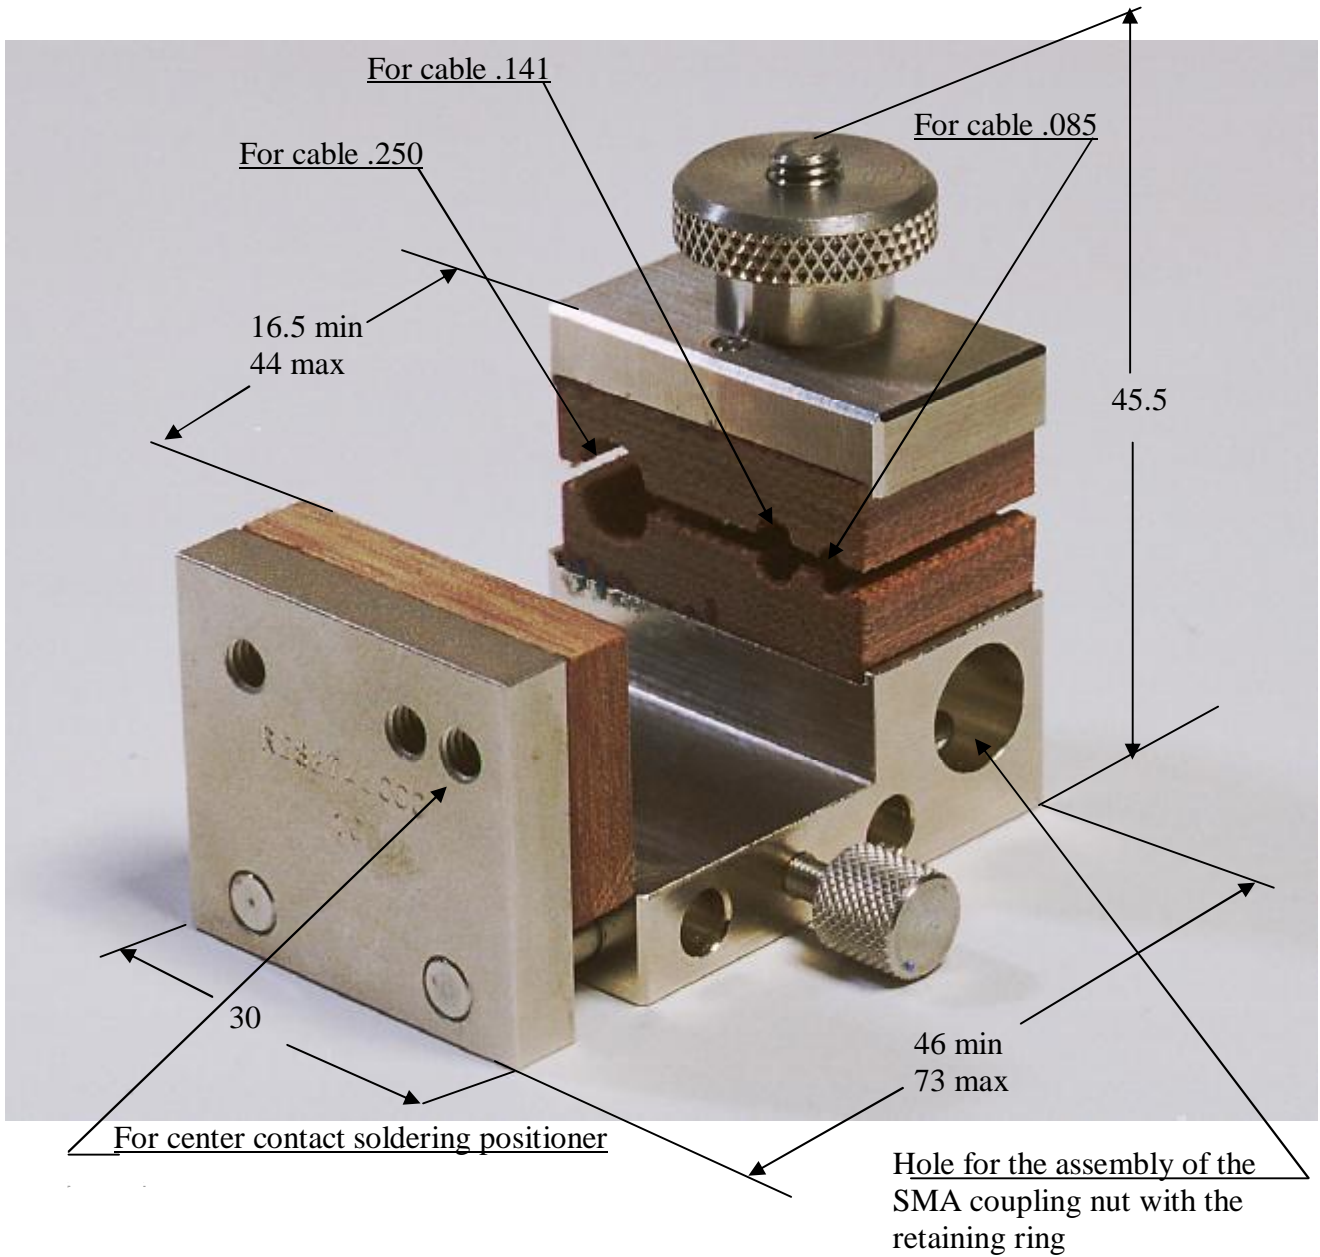

SOLDERING MOUNTING

R282.740.000

Series : **OUT**

Issue : 0050 A

In the effort to improve our product, we reserve the right to make changes judged to be necessary.

SOLDERING MOUNTING

INSTRUCTIONS DE MONTAGE / MOUNTING INSTRUCTIONS

La procedure de montage sur cable est identique quels que soient le cable utilise et le connecteur a cabler.
 Seuls les outillages varient en fonction du type de cable

- 1) Soudure de la bague
- Couper le cable a la longueur souhaitee.
 - Glisser l'ecrou sur le cable.
 - Positionner le cable dans le montage de soudure.
 - Placer la bague et le positionneur sur le cable et serrer.
 - Souder la bague.

The assembly procedure on the cable is identical, whatever the cable used and the connector to be wired.
 Only the tools vary as a function of cable type

- 1) Soldering the ring
- Cut the cable to the desired length.
 - Slide the nut onto the cable.
 - Place the cable in the soldering fixture
 - Fit the ring and positioner on the cable, and tighten.
 - Solder the ring.