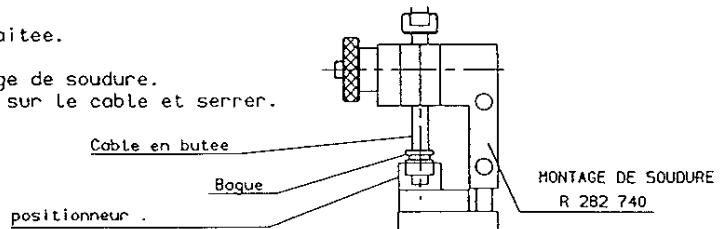

La procedure de montage sur cable est identique quels que soient le cable utilise et le connecteur a cabler.
 Seuls les outillages varient en fonction du type de cable

- 1) Soudure de la bague
- Couper le cable a la longueur souhaitee.
 - Glisser l'ecrou sur le cable.
 - Positionner le cable dans le montage de soudure.
 - Placer la bague et le positionneur sur le cable et serrer.
 - Souder la bague.