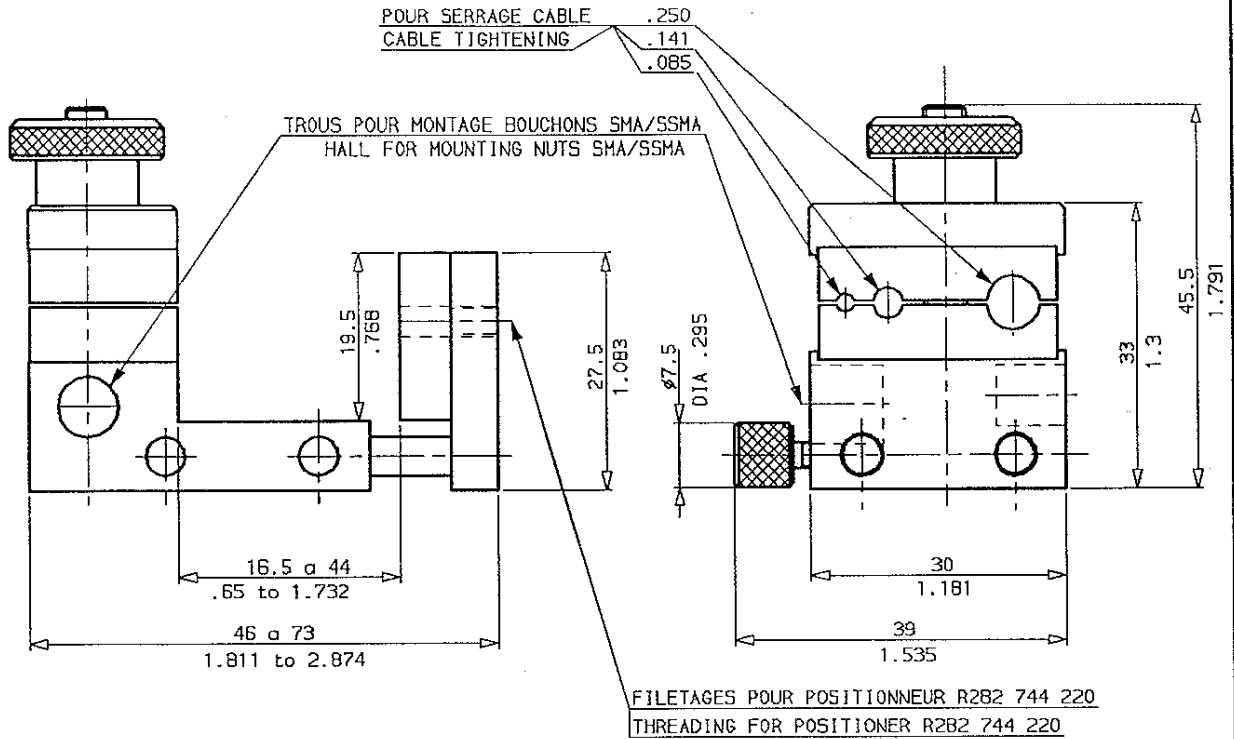

SOLDERING MOUNTING

R282.740.000

Series : **OUT**

Issue : 0050 A

In the effort to improve our product, we reserve the right to make changes judged to be necessary.

SOLDERING MOUNTING

INSTRUCTIONS DE MONTAGE / MOUNTING INSTRUCTIONS

La procedure de montage sur cable est identique quels que soient le cable utilise et le connecteur a cabler.
 Seuls les outillages varient en fonction du type de cable

- 1) Soudure de la bague
- Couper le cable a la longueur souhaitee.
 - Glisser l'ecrou sur le cable.
 - Positionner le cable dans le montage de soudure.
 - Placer la bague et le positionneur sur le cable et serrer.
 - Souder la bague.

The assembly procedure on the cable is identical, whatever the cable used and the connector to be wired.
 Only the tools vary as a function of cable type

- 1) Soldering the ring
- Cut the cable to the desired length.
 - Slide the nut onto the cable.
 - Place the cable in the soldering fixture
 - Fit the ring and positioner on the cable, and tighten.
 - Solder the ring.