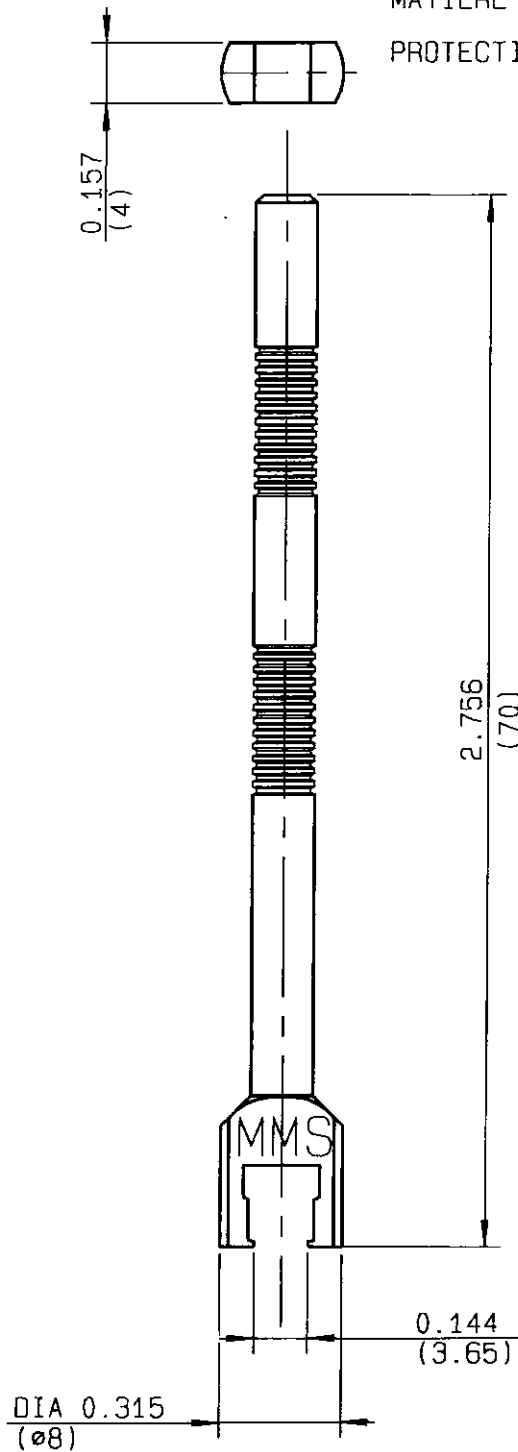

OUTIL EXTRACTEUR MMS
MMS DISENGAGEMENT TOOL

* OUTIL D'EXTRACTION POUR FICHES MMS: R209

MATIERE : ALU

PROTECTION : OXYDATION ANODIQUE NOIRE

IND	No MODIF	OBJET	VISA	DATE

Creation Date 15-10-96
Verifie par VIGNARD