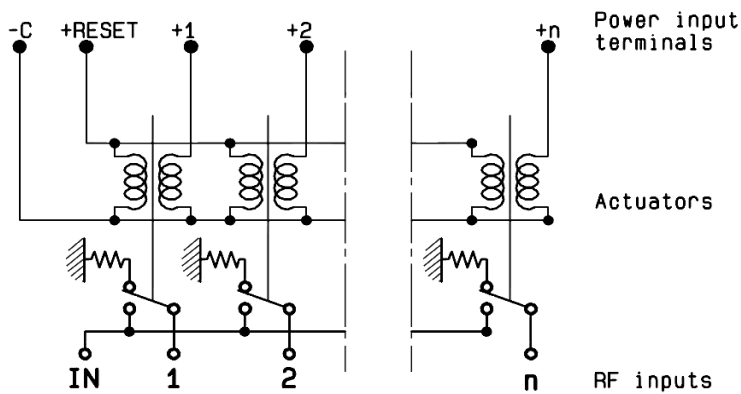

SCHEMATIC DIAGRAM