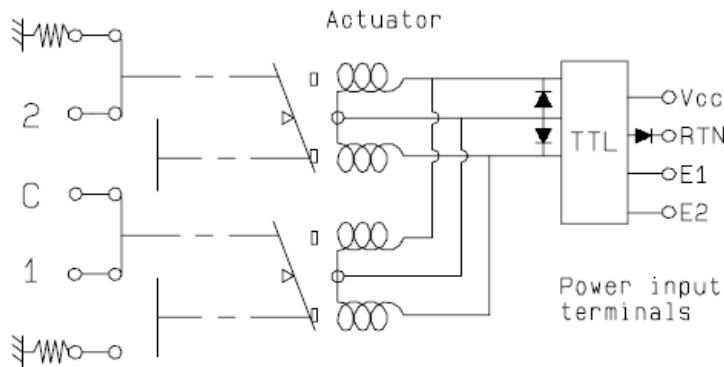

SERIE : SPDT ZC

PART NUMBER : R585333500

DRAWING

General tolerances : ±0,5 mm [0,02 in]

LABEL

SCHEMATIC DIAGRAM

RF input

50Ω Termination

50Ω Termination

TTL input	RF Continuity
E1=1 / E2=0	C↔1 / 2↔50Ω
E1=0 / E2=1	C↔2 / 1↔50Ω
E1=0 / E2=0	Memory
E1=1 / E2=1	Forbidden

X-ON Electronics

Largest Supplier of Electrical and Electronic Components

Click to view similar products for [Coaxial Switches](#) category: