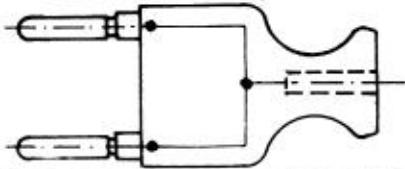

CONSTRUCTION

Revêtement c. masse		Masse plating	
Revêtement corps	Broche nickel	Body plating	Pin contact : nickel
Revêt. cont. cent.		Inner contact	
Partie métallique	Broche laiton	metalic parts	Pin contact : brass
Partie métal. élast.	Bronze	metalic resilient parts	Bronze
Isolant	PVC	Insulator	PVC
Joint		Gasket	

CONSTRUCTION

Résistance de transfert entre broches : 3 mΩ
 " " entre broche et douille : 3 mΩ
 Résistance de contact ≤ 1,5 mΩ
 Intensité : 5 A.

Schéma électrique

Bleu	644 543 000
Rouge	001
Vert	002
Noir	003
Jaune	004
Dimensions en mm	