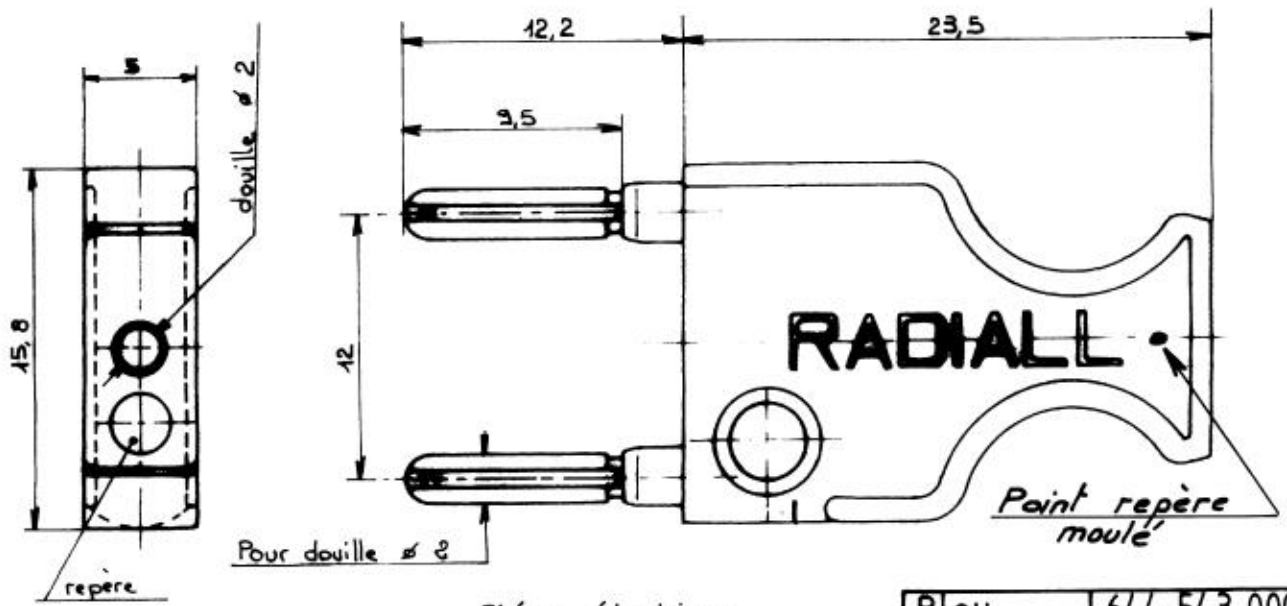

CONSTRUCTION

Résistance de transfert entre broches : 3 mΩ
 " " entre broche et douille : 3 mΩ
 Résistance de contact ≤ 1,5 mΩ
 Intensité : 5 A.

Schéma électrique

Bleu	644 543 000
Rouge	001
Vert	002
Noir	003
Jaune	004
Dimensions en mm	