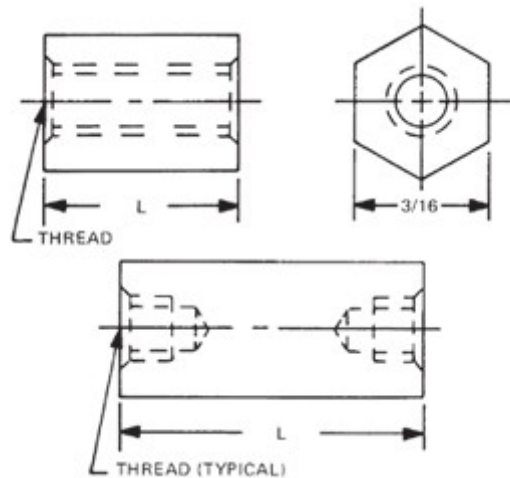

MW Industries, Inc.

Home > [3/16 Hex Female Standoffs](#)

3/16 HEX FEMALE STANDOFFS

[Home](#) [Next](#)

[Related Metric](#)

xxxxx	xxx	xx	x
Length	Thread	Material	Finish

PART: 2052 256 SS 20

Red ?'s show missing selections. [Help](#)

- [Thread depth information](#)
- [Material Specifications](#)
- [Ordering non-standard items](#)
- [Request a Drawing](#)

CALL NOW:
203 888-2133

Qty1 *

Qty2

Add to Cart

Qty3

<input checked="" type="radio"/>	2052	3/16
<input type="radio"/>	2052T	7/32
<input type="radio"/>	2053	1/4
<input type="radio"/>	2053T	9/32
<input type="radio"/>	2054	5/16
<input type="radio"/>	2054T	11/32
<input type="radio"/>	2055	3/8
<input type="radio"/>	2055T	13/32
<input type="radio"/>	2056	7/16
<input type="radio"/>	2056T	15/32
<input type="radio"/>	2057	1/2
<input type="radio"/>	2057T	17/32
<input type="radio"/>	2058	9/16

Thread *

Select	Code	Thread
<input checked="" type="radio"/>	256	2-56
<input type="radio"/>	440	4-40

Material *

Select	Code	Material	RoHS
<input type="radio"/>	AL	Aluminum	YES
<input type="radio"/>	B	Brass	YES
<input checked="" type="radio"/>	SS	Stainless Steel	YES
<input type="radio"/>	S	Steel	YES
<input type="radio"/>	N	Nylon	YES