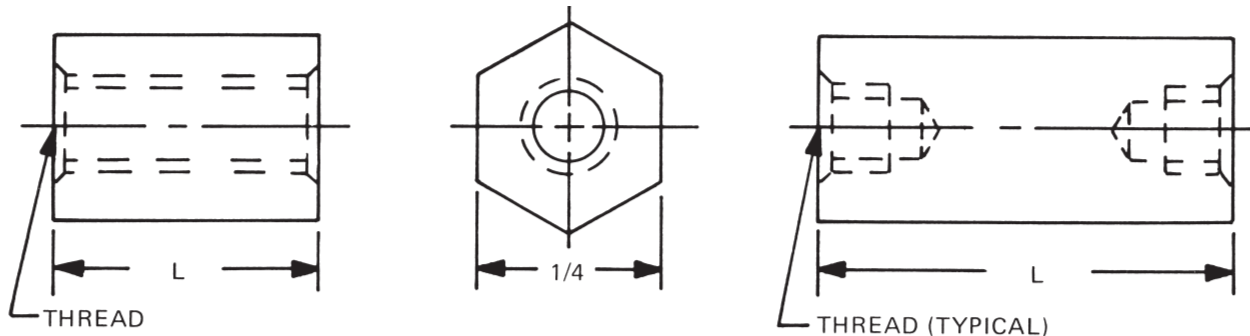

1/4 HEX FEMALE STANDOFFS

See page 10 for thread depth chart
 See page 9 for finish codes
 For non-standard parts contact Sales Office

LENGTH	PART NO.
3/32	2098A
1/8	2098
5/32	2098T
3/16	2099
7/32	2099T
1/4	2100
9/32	2100T
5/16	2101
11/32	2101T
3/8	2102
13/32	2102T
7/16	2103
15/32	2103T
1/2	2104
17/32	2104T
9/16	2105
19/32	2105T
5/8	2106
21/32	2106T
11/16	2107
23/32	2107T
3/4	2108
25/32	2108T
13/16	2109
27/32	2109T
7/8	2110
29/32	2110T

LENGTH	PART NO.
15/16	2111
31/32	2111T
1"	2112
1-1/16	2113
1-1/8	2114
1-3/16	2115
1-1/4	2116
1-5/16	2117
1-3/8	2118
1-7/16	2119
1-1/2	2120
1-9/16	2121
1-5/8	2122
1-11/16	2123
1-3/4	2124
1-13/16	2125
1-7/8	2126
1-15/16	2127
2"	2128
2-1/8	2129
2-1/4	2130
2-3/8	2131
2-1/2	2132
2-5/8	2133
2-3/4	2134
2-7/8	2135
3"	2136

LENGTH	PART NO.
3-1/4	2137
3-1/2	2138
3-3/4	2139
4"	2140
4-1/4	2141
4-1/2	2142
4-3/4	2143
5"	2144
5-1/4	2145
5-1/2	2146
5-3/4	2147
6"	2148
6-1/4	2149
6-1/2	2150
6-3/4	2151
7"	2152
7-1/4	2153
7-1/2	2154
7-3/4	2155
8"	2156
8-1/4	2157
8-1/2	2158
8-3/4	2159
9"	2160
9-1/4	2161
9-1/2	2162
9-3/4	2163
10"	2164