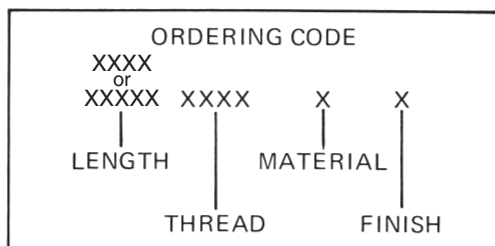

1/4 HEX FEMALE STANDOFFS

See page 10 for thread depth chart
 See page 9 for finish codes
 For non-standard parts contact Sales Office

LENGTH	PART NO.
3/32	2098A
1/8	2098
5/32	2098T
3/16	2099
7/32	2099T
1/4	2100
9/32	2100T
5/16	2101
11/32	2101T
3/8	2102
13/32	2102T
7/16	2103
15/32	2103T
1/2	2104
17/32	2104T
9/16	2105
19/32	2105T
5/8	2106
21/32	2106T
11/16	2107
23/32	2107T
3/4	2108
25/32	2108T
13/16	2109
27/32	2109T
7/8	2110
29/32	2110T

LENGTH	PART NO.
15/16	2111
31/32	2111T
1"	2112
1-1/16	2113
1-1/8	2114
1-3/16	2115
1-1/4	2116
1-5/16	2117
1-3/8	2118
1-7/16	2119
1-1/2	2120
1-9/16	2121
1-5/8	2122
1-11/16	2123
1-3/4	2124
1-13/16	2125
1-7/8	2126
1-15/16	2127
2"	2128
2-1/8	2129
2-1/4	2130
2-3/8	2131
2-1/2	2132
2-5/8	2133
2-3/4	2134
2-7/8	2135
3"	2136

LENGTH	PART NO.
3-1/4	2137
3-1/2	2138
3-3/4	2139
4"	2140
4-1/4	2141
4-1/2	2142
4-3/4	2143
5"	2144
5-1/4	2145
5-1/2	2146
5-3/4	2147
6"	2148
6-1/4	2149
6-1/2	2150
6-3/4	2151
7"	2152
7-1/4	2153
7-1/2	2154
7-3/4	2155
8"	2156
8-1/4	2157
8-1/2	2158
8-3/4	2159
9"	2160
9-1/4	2161
9-1/2	2162
9-3/4	2163
10"	2164