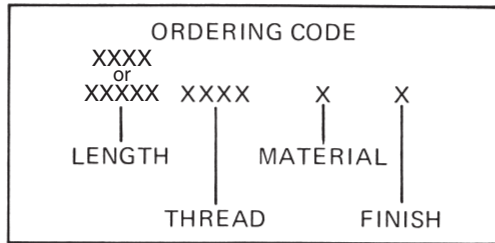

# 1/4 HEX FEMALE STANDOFFS

See page 10 for thread depth chart  
See page 9 for finish codes  
For non-standard parts contact Sales Office

LENGTH	PART NO.
3/32	2098A
1/8	2098
5/32	2098T
3/16	2099
7/32	2099T
1/4	2100
9/32	2100T
5/16	2101
11/32	2101T
3/8	2102
13/32	2102T
7/16	2103
15/32	2103T
1/2	2104
17/32	2104T
9/16	2105
19/32	2105T
5/8	2106
21/32	2106T
11/16	2107
23/32	2107T
3/4	2108
25/32	2108T
13/16	2109
27/32	2109T
7/8	2110
29/32	2110T

LENGTH	PART NO.
15/16	2111
31/32	2111T
1"	2112
1-1/16	2113
1-1/8	2114
1-3/16	2115
1-1/4	2116
1-5/16	2117
1-3/8	2118
1-7/16	2119
1-1/2	2120
1-9/16	2121
1-5/8	2122
1-11/16	2123
1-3/4	2124
1-13/16	2125
1-7/8	2126
1-15/16	2127
2"	2128
2-1/8	2129
2-1/4	2130
2-3/8	2131
2-1/2	2132
2-5/8	2133
2-3/4	2134
2-7/8	2135
3"	2136

LENGTH	PART NO.
3-1/4	2137
3-1/2	2138
3-3/4	2139
4"	2140
4-1/4	2141
4-1/2	2142
4-3/4	2143
5"	2144
5-1/4	2145
5-1/2	2146
5-3/4	2147
6"	2148
6-1/4	2149
6-1/2	2150
6-3/4	2151
7"	2152
7-1/4	2153
7-1/2	2154
7-3/4	2155
8"	2156
8-1/4	2157
8-1/2	2158
8-3/4	2159
9"	2160
9-1/4	2161
9-1/2	2162
9-3/4	2163
10"	2164