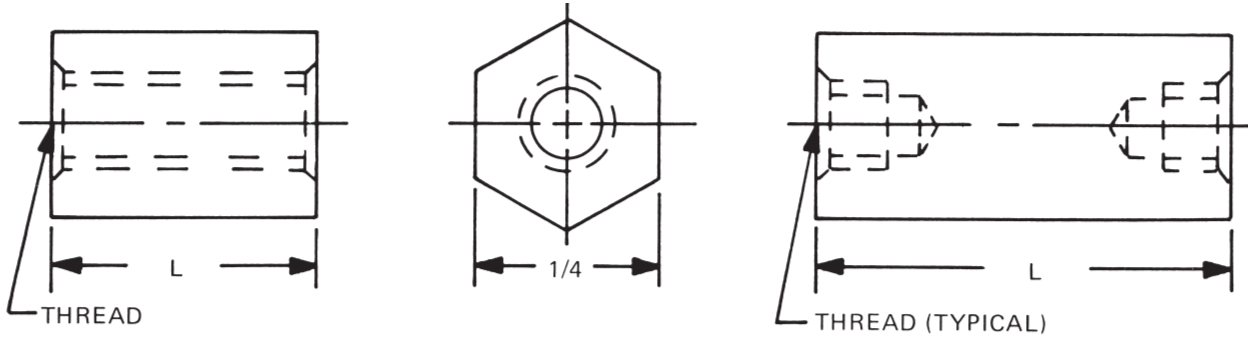

# 1/4 HEX FEMALE STANDOFFS

See page 10 for thread depth chart  
See page 9 for finish codes  
For non-standard parts contact Sales Office

LENGTH	PART NO.
3/32	2098A
1/8	2098
5/32	2098T
3/16	2099
7/32	2099T
1/4	2100
9/32	2100T
5/16	2101
11/32	2101T
3/8	2102
13/32	2102T
7/16	2103
15/32	2103T
1/2	2104
17/32	2104T
9/16	2105
19/32	2105T
5/8	2106
21/32	2106T
11/16	2107
23/32	2107T
3/4	2108
25/32	2108T
13/16	2109
27/32	2109T
7/8	2110
29/32	2110T

LENGTH	PART NO.
15/16	2111
31/32	2111T
1"	2112
1-1/16	2113
1-1/8	2114
1-3/16	2115
1-1/4	2116
1-5/16	2117
1-3/8	2118
1-7/16	2119
1-1/2	2120
1-9/16	2121
1-5/8	2122
1-11/16	2123
1-3/4	2124
1-13/16	2125
1-7/8	2126
1-15/16	2127
2"	2128
2-1/8	2129
2-1/4	2130
2-3/8	2131
2-1/2	2132
2-5/8	2133
2-3/4	2134
2-7/8	2135
3"	2136

LENGTH	PART NO.
3-1/4	2137
3-1/2	2138
3-3/4	2139
4"	2140
4-1/4	2141
4-1/2	2142
4-3/4	2143
5"	2144
5-1/4	2145
5-1/2	2146
5-3/4	2147
6"	2148
6-1/4	2149
6-1/2	2150
6-3/4	2151
7"	2152
7-1/4	2153
7-1/2	2154
7-3/4	2155
8"	2156
8-1/4	2157
8-1/2	2158
8-3/4	2159
9"	2160
9-1/4	2161
9-1/2	2162
9-3/4	2163
10"	2164