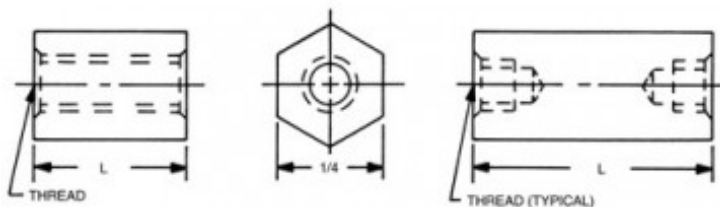

## 1/4 HEX FEMALE STANDOFFS

[Home](#)   [Previous](#)   [Next](#)

[Related Metric](#)

xxxxx	xxx	xx	x
Length	Thread	Material	Finish

**PART: 2130-632-AL**

Red ?'s show missing selections. [Help](#)

[Thread depth information](#)