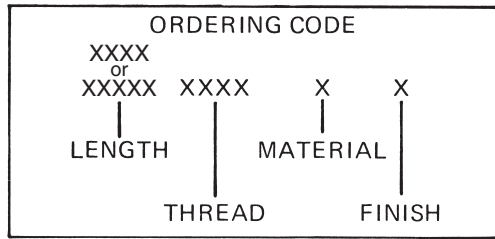

3/8 HEX FEMALE STANDOFFS

See page 10 for thread depth chart
 See page 9 for finish codes
 For non-standard parts contact Sales Office

LENGTH	PART NO.
3/32	2232A
1/8	2232
5/32	2232T
3/16	2233
7/32	2233T
1/4	2234
9/32	2234T
5/16	2235
11/32	2235T
3/8	2236
13/32	2236T
7/16	2237
15/32	2237T
1/2	2238
17/32	2238T
9/16	2239
19/32	2239T
5/8	2240
21/32	2240T
11/16	2241
23/32	2241T
3/4	2242
25/32	2242T
13/16	2243
27/32	2243T
7/8	2244
29/32	2244T

LENGTH	PART NO.
15/16	2245
31/32	2245T
1"	2246
1-1/16	2247
1-1/8	2248
1-3/16	2249
1-1/4	2250
1-5/16	2251
1-3/8	2252
1-7/16	2253
1-1/2	2254
1-9/16	2255
1-5/8	2256
1-11/16	2257
1-3/4	2258
1-13/16	2259
1-7/8	2260
1-15/16	2261
2"	2262
2-1/8	2263
2-1/4	2264
2-3/8	2265
2-1/2	2266
2-5/8	2267
2-3/4	2268
2-7/8	2269
3"	2270

LENGTH	PART NO.
3-1/4	2271
3-1/2	2272
3-3/4	2273
4"	2274
4-1/4	2275
4-1/2	2276
4-3/4	2277
5"	2278
5-1/4	2279
5-1/2	2280
5-3/4	2281
6"	2282
6-1/4	2283
6-1/2	2284
6-3/4	2285
7"	2286
7-1/4	2287
7-1/2	2288
7-3/4	2289
8"	2290
8-1/4	2291
8-1/2	2292
8-3/4	2293
9"	2294
9-1/4	2295
9-1/2	2296
9-3/4	2297
10"	2298