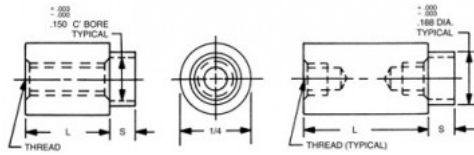

[Home](#) > [1/4 Round Swage Standoffs](#)

1/4 ROUND SWAGE STANDOFFS

[Home](#) [Previous](#) [Next](#)
[Related Metric](#)

Ordering Code				
xxxxx	x	xxx	xx	x
Length		Thread		Finish
		Shank		Material

PART: 3045-C-632-B-16

Red ?'s show missing selections. [Help](#)

[Thread depth information](#)
[Material Specifications](#)
[Ordering non-standard items](#)

Add to Cart

Qty1 * Qty2 Qty3

Length *

Select	Part No.	Length
<input type="radio"/>	3045A	3/32
<input checked="" type="radio"/>	3045	1/8
<input type="radio"/>	3045T	5/32
<input type="radio"/>	3046	3/16
<input type="radio"/>	3046T	7/32
<input type="radio"/>	3047	1/4
<input type="radio"/>	3047T	9/32

Thread *

Select	Code	Thread
<input type="radio"/>	256	2-56
<input type="radio"/>	348	3-48
<input type="radio"/>	440-4-40	
<input checked="" type="radio"/>	632	6-32

Material *

Select	Code	Material	RoHS
<input type="radio"/>	AL	Aluminum	YES
<input checked="" type="radio"/>	B	Brass	YES
<input type="radio"/>	SS	Stainless Steel	YES
<input type="radio"/>	S	Steel	YES