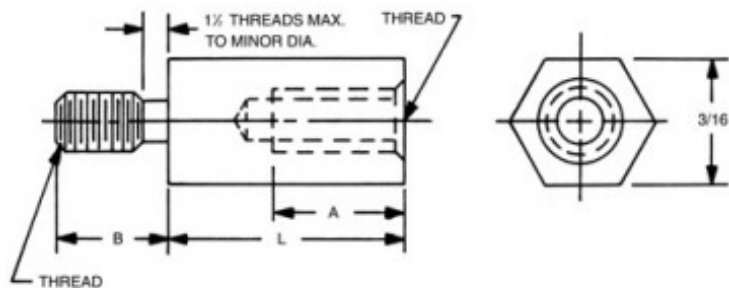

MW Industries, Inc.

Home > [3/16 Hex Male-Female Standoffs](#)

### 3/16 HEX MALE-FEMALE STANDOFFS

[Home](#) [Previous](#) [Next](#)

[Related Metric](#)

xxxxx	xxx	xx	x
Length	Thread	Material	Finish

**PART: 4509-440-AL**

Red ?'s show missing selections. [Help](#)

- [Material Specifications](#)
- [Ordering non-standard items](#)
- [Download a Drawing](#)

CALL NOW:  
203 888-2133

Qty1 \*

Qty2

**Add to Cart**

Thread Length Code		
Thread	A	B
2-56	3/16	5/32

Qty3

<input type="radio"/>	4506T	19/32
<input type="radio"/>	4507	5/8
<input type="radio"/>	4507T	21/32
<input type="radio"/>	4508	11/16
<input type="radio"/>	4508T	23/32
<input checked="" type="radio"/>	4509	3/4
<input type="radio"/>	4509T	25/32
<input type="radio"/>	4510	13/16
<input type="radio"/>	4510T	27/32
<input type="radio"/>	4511	7/8
<input type="radio"/>	4511T	29/32
<input type="radio"/>	4512	15/16
<input type="radio"/>	4512T	31/32

Thread \*

Select	Code	Thread
<input type="radio"/>	256	2-56
<input checked="" type="radio"/>	440	4-40
<input type="radio"/>	632	6-32

4-40	1/4	3/16
6-32	3/8	1/4

Material \*

Select	Code	Material	RoHS
<input checked="" type="radio"/>	AL	Aluminum	YES
<input type="radio"/>	B	Brass	YES
<input type="radio"/>	SS	Stainless Steel	YES
<input type="radio"/>	S	Steel	YES
<input type="radio"/>	N	Nylon	YES