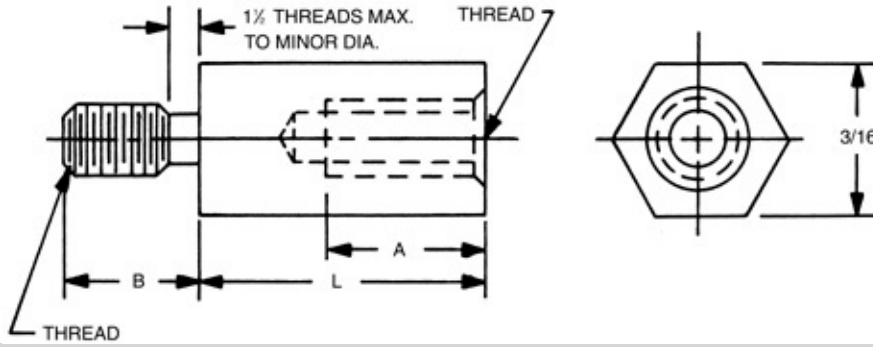

3/16 HEX MALE-FEMALE STANDOFFS

RAF

RAF

Order Code: (code is blank)

<<<

>>>

Contents

Finishes:

select a finish

Quote

[\[How to create part numbers\]](#)

[\[Material Specifications\]](#)

SELECT	PART NO.	LENGTH
<input type="radio"/>	4500A	5/32
<input type="radio"/>	4500	3/16
<input type="radio"/>	4500T	7/32
<input type="radio"/>	4501	1/4
<input type="radio"/>	4501T	9/32
<input type="radio"/>	4502	5/16
<input type="radio"/>	4502T	11/32
<input type="radio"/>	4503	3/8
<input type="radio"/>	4503T	13/32
<input type="radio"/>	4504	7/16
<input type="radio"/>	4504T	15/32
<input type="radio"/>	4505	1/2
<input type="radio"/>	4505T	17/32
<input type="radio"/>	4506	9/16
<input type="radio"/>	4506T	19/32
<input type="radio"/>	4507	5/8
<input type="radio"/>	4507T	21/32
<input type="radio"/>	4508	11/16
<input type="radio"/>	4508T	23/32