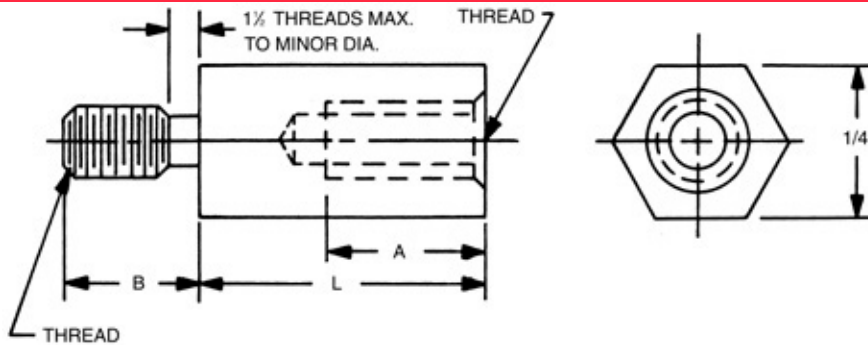

1/4 HEX MALE-FEMALE STANDOFFS

RAF

Order Code:

(code is blank)

<<<

>>>

Contents

Finishes:

select a finish

Quote

[\[How to create part numbers\]](#)

[\[Material Specifications\]](#)

SELECT	PART NO.	LENGTH
<input type="radio"/>	4530A	7/32
<input type="radio"/>	4530	1/4
<input type="radio"/>	4530T	9/32
<input type="radio"/>	4531	5/16
<input type="radio"/>	4531T	11/32
<input type="radio"/>	4532	3/8
<input type="radio"/>	4532T	13/32
<input type="radio"/>	4533	7/16
<input type="radio"/>	4533T	15/32
<input type="radio"/>	4534	1/2
<input type="radio"/>	4534T	17/32
<input type="radio"/>	4535	9/16
<input type="radio"/>	4535T	19/32
<input type="radio"/>	4536	5/8
<input type="radio"/>	4536T	21/32
<input type="radio"/>	4537	11/16
<input type="radio"/>	4537T	23/32
<input type="radio"/>	4538	3/4
<input type="radio"/>	4538T	25/32
<input type="radio"/>	4539	13/16
<input type="radio"/>	4539T	27/32
<input type="radio"/>	4540	7/8
<input type="radio"/>	4540T	29/32