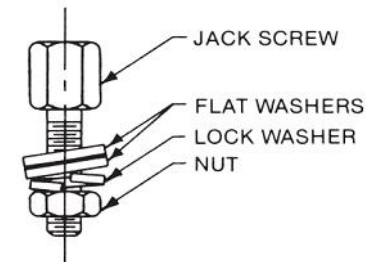

REV	CHANGE	DATE	DRN	CHK
	Drawn	02/08/17	SJ	T

NOTES:

- SUPPLIED WITH
TWO (2) #4 FLAT WASHERS
ONE (1) #4 LOCK WASHER
ONE (1) #4-40 NUT
- SUPPLIED UNASSEMBLED
- Material : STEEL ASTM-108
- Finish : Zinc Plate Per ASTM B-633 (Yellow Chromate)
- ASME Y14.5M - 2009
- All Drawing Dimensions are in Inches [mm]
- Unless otherwise specified; Edge Breaks, Radii or Countersinks 0.005-0.015

ASSEMBLY

 <p>95 Silvermine Rd., Seymour CT 06483 Tel: 203-888-2133, Fax: 203-888-9860</p>	<p>This Drawing is the Property of RAF. It contains confidential, proprietary information that is RAF property. Do not disclose to or duplicate for others except as authorized by RAF.</p>	<p>TOLERANCES ALL DIMENSIONS ARE INCHES (UNLESS OTHERWISE SPECIFIED) METALLIC LENGTHS <math>\leq 6</math> INCHES <math>\pm 0.005</math> LENGTH > 6 INCHES <math>\pm 0.010</math> DIAMETERS: <math>\pm 0.005</math> NON-METALLIC LENGTH: <math>\pm 0.010</math> DIAMETERS: <math>\pm 0.010</math> INTERNAL THREADS: MINIMUM THREAD DEPTH</math></math></math></math></math></p>	COMPONENT	HEX JACK SCREWS	SCALE
			4750-10		2.64
			3/16 HEX JACK SCREWS		SHEET
					1 of 1

Other Similar products are found below :

[5721-1440-1/4-SS](#) [593503FX](#) [0098.0094](#) [0098.9206](#) [0098.9219](#) [0098.9262](#) [596-2114-013](#) [59781-6](#) [0098.0026](#) [0098.9210](#) [0098.9212](#) [60227-01](#) [60227-04](#) [60227-08](#) [60687-01](#) [LOCK WASHER Black](#) [618-00001](#) [62153-03](#) [62153-11](#) [M316-KSSTMCZ100](#) [M3440-SS](#) [M3442-SS](#) [M3448-SS](#) [6292-1](#) [6-306105-9](#) [6-306131-4](#) [690432-1](#) [699161-000](#) [7230-3](#) [7244](#) [7248-1](#) [7248-2](#) [73542-02](#) [CAPTIVE SHORT THUMBSCREW](#) [745564-1](#) [F1209](#) [751-00001](#) [7680](#) [809704-1](#) [8700](#) [8860220](#) [9047](#) [9521](#) [992326-6](#) [992763-3](#) [1-18024-0](#) [1-18028-2](#) [A168P1](#) [A495P1](#) [1-24921-1](#) [125416-1](#) [1260](#)