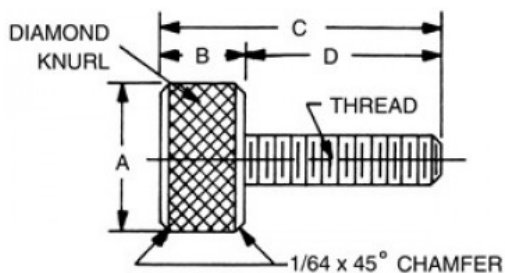

CALL NOW:
203 888-2133

[Home](#) > [4-40 Thread Plain Thumb Screws](#)

4-40 THREAD PLAIN THUMB SCREWS

[Home](#) [Previous](#) [Next](#)
[Related Metric](#)

Ordering Code	xx	x
xxxx		
Size and Thread	Material	Finish

PART: 7121-SS-?

Red ?'s show missing selections. [Help](#)

[Material Specifications](#)
[Ordering non-standard items](#)

Add to Cart

Qty1 * Qty2

Qty3

Size and Thread *

Select	Part No.	Thread	A+.020-.000	B+.015-.015	C+.015-.015	D±.01
<input type="radio"/>	7120	4-40	5/16	3/16	1/2	5/16
<input checked="" type="radio"/>	7121	4-40	5/16	3/16	9/16	3/8
<input type="radio"/>	7122	4-40	5/16	3/16	5/8	7/16
<input type="radio"/>	7123	4-40	5/16	3/16	11/16	1/2