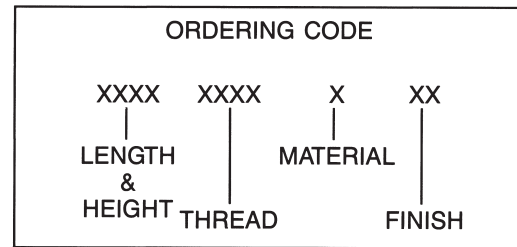

PART NO.	L ± 1/32	H ± 1/32
8000	3/4	
8001	13/16	
8002	7/8	
8003	1"	1/2
8004	1-1/4	
8005	1-1/2	
8006	2"	
8007	3/4	
8008	13/16	
8009	7/8	
8010	1"	3/4
8011	1-1/4	
8012	1-1/2	
8013	2"	
8014	1"	
8015	1-1/4	
8016	1-1/2	1"
8017	1-3/4	
8018	2"	

PART NO.	L ± 1/32	H ± 1/32
8019	1"	
8020	1-1/4	
8021	1-1/2	1-1/4
8022	1-3/4	
8023	2"	
8024	1"	
8025	1-1/4	
8026	1-1/2	1-1/2
8027	1-3/4	
8028	2"	
8029	1-1/4	
8030	1-1/2	
8031	1-3/4	
8032	2"	2"
8033	2-1/2	
8034	3"	

See page 4H for finish codes
For non-standard parts contact Sales Office