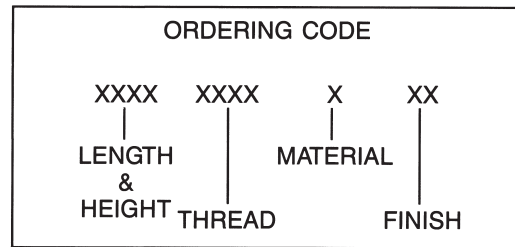

PART NO.	L ± 1/32	H ± 1/32
8000	3/4	
8001	13/16	
8002	7/8	
8003	1"	1/2
8004	1-1/4	
8005	1-1/2	
8006	2"	
8007	3/4	
8008	13/16	
8009	7/8	
8010	1"	3/4
8011	1-1/4	
8012	1-1/2	
8013	2"	
8014	1"	
8015	1-1/4	
8016	1-1/2	1"
8017	1-3/4	
8018	2"	

PART NO.	L ± 1/32	H ± 1/32
8019	1"	
8020	1-1/4	
8021	1-1/2	1-1/4
8022	1-3/4	
8023	2"	
8024	1"	
8025	1-1/4	
8026	1-1/2	1-1/2
8027	1-3/4	
8028	2"	
8029	1-1/4	
8030	1-1/2	
8031	1-3/4	
8032	2"	2"
8033	2-1/2	
8034	3"	

See page 4H for finish codes
For non-standard parts contact Sales Office