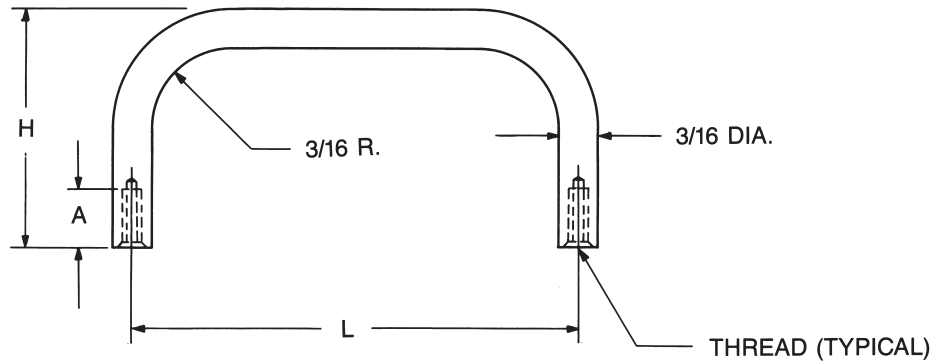

3/16 ROUND INTERNAL THREAD HANDLES

PART NO.	L ± 1/32	H ± 1/32
8048	1-1/2	
8049	1-3/4	
8050	2"	5/8
8051	3"	
8052	4"	
8053	5"	
8054	1"	
8055	1-1/4	
8056	1-1/2	
8057	1-3/4	
8058	2"	3/4
8059	3"	
8060	4"	
8061	5"	
8062	1"	
8063	1-1/4	
8064	1-1/2	
8065	1-3/4	
8066	2"	7/8
8067	3"	
8068	4"	
8069	5"	
8070	1"	
8071	1-1/4	
8072	1-1/2	
8073	1-3/4	
8074	2"	1"
8075	3"	
8076	4"	
8077	5"	

PART NO.	L ± 1/32	H ± 1/32
8078	1"	
8079	1-1/4	
8080	1-1/2	
8081	1-3/4	1-1/8
8082	2"	
8083	3"	
8084	4"	
8085	5"	
8086	1"	
8087	1-1/4	
8088	1-1/2	
8089	1-3/4	1-1/4
8090	2"	
8091	3"	
8092	4"	
8093	5"	
8094	1"	
8095	1-1/4	
8096	1-1/2	
8097	1-3/4	1-1/2
8098	2"	
8099	3"	
8100	4"	
8101	5"	

See page 4H for finish codes
For non-standard parts contact Sales Office

THREAD CODE & DEPTH		
THREAD	CODE	A
4-40	440	1/4
6-32	632	5/16-3/8

MATERIAL	CODE	RoHS
Aluminum	A	YES
Brass	B	YES
Stainless Steel	SS	YES
Steel	S	YES