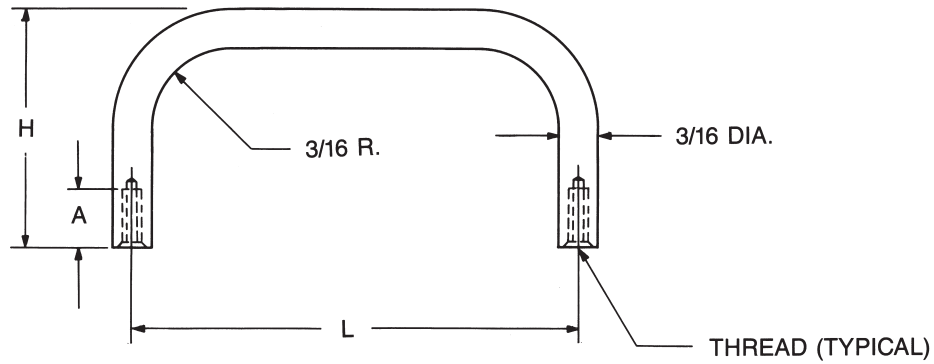

# 3/16 ROUND INTERNAL THREAD HANDLES

PART NO.	L ± 1/32	H ± 1/32
8048	1-1/2	
8049	1-3/4	
8050	2"	5/8
8051	3"	
8052	4"	
8053	5"	
8054	1"	
8055	1-1/4	
8056	1-1/2	
8057	1-3/4	
8058	2"	3/4
8059	3"	
8060	4"	
8061	5"	
8062	1"	
8063	1-1/4	
8064	1-1/2	
8065	1-3/4	
8066	2"	7/8
8067	3"	
8068	4"	
8069	5"	
8070	1"	
8071	1-1/4	
8072	1-1/2	
8073	1-3/4	
8074	2"	1"
8075	3"	
8076	4"	
8077	5"	

PART NO.	L ± 1/32	H ± 1/32
8078	1"	
8079	1-1/4	
8080	1-1/2	
8081	1-3/4	1-1/8
8082	2"	
8083	3"	
8084	4"	
8085	5"	
8086	1"	
8087	1-1/4	
8088	1-1/2	
8089	1-3/4	1-1/4
8090	2"	
8091	3"	
8092	4"	
8093	5"	
8094	1"	
8095	1-1/4	
8096	1-1/2	
8097	1-3/4	1-1/2
8098	2"	
8099	3"	
8100	4"	
8101	5"	

See page 4H for finish codes  
For non-standard parts contact Sales Office

THREAD CODE & DEPTH		
THREAD	CODE	A
4-40	440	1/4
6-32	632	5/16-3/8

MATERIAL	CODE	RoHS
Aluminum	A	YES
Brass	B	YES
Stainless Steel	SS	YES
Steel	S	YES