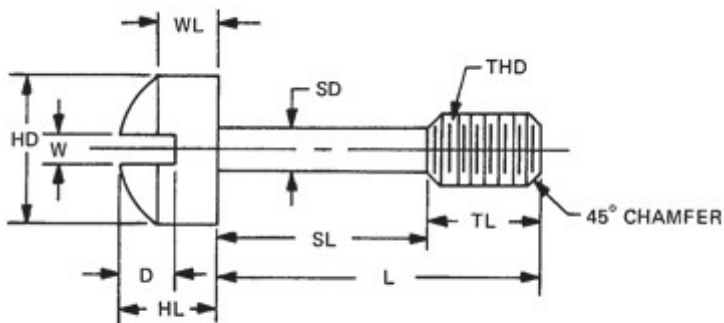

[Home](#) > [M3x0.5 Thread 4.3mm Head Dia. Captive Panel Screws Style 4](#)

M3X0.5 THREAD 4.3MM HEAD DIA. CAPTIVE PANEL SCREWS STYLE 4

[Home](#) [Next](#)

[Related ASE](#)

xxxxx	x	x
Length, Thread & Head Dia.		Finish
	Material	

PART: M0286 SS

Red ?'s show missing selections. [Help](#)

[Material Specifications](#)
[Ordering non-standard items](#)
[Request a Drawing](#)

CALL NOW:
203 888-2133

Qty1 *

Qty2

Add to Cart

Qty3

Length, Thread & Head Dia. *

Select	Part No.	Thread	H.D. ±0.2	H.L. +0.0 -0.4	L. ±0.5	T.L. ±0.3	S.D. ±0.15	S.L. ±0.3	W.L. +0.0 -0.3	W. +0.0 -0.3
<input type="radio"/>	M0283	M3x0.5	4.3	2.7	6.5	4.8	2	1.7	2	1
<input type="radio"/>	M0284	M3x0.5	4.3	2.7	8	4.8	2	3.2	2	1
<input type="radio"/>	M0285	M3x0.5	4.3	2.7	9.5	4.8	2	4.7	2	1
<input checked="" type="radio"/>	M0286	M3x0.5	4.3	2.7	11	4.8	2	6.2	2	1
<input type="radio"/>	M0287	M3x0.5	4.3	2.7	13	4.8	2	8.2	2	1
<input type="radio"/>	M0288	M3x0.5	4.3	2.7	14.5	4.8	2	9.7	2	1
<input type="radio"/>	M0289	M3x0.5	4.3	2.7	16	4.8	2	11.2	2	1
<input type="radio"/>	M0290	M3x0.5	4.3	2.7	17.5	4.8	2	12.7	2	1
<input type="radio"/>	M0291	M3x0.5	4.3	2.7	19	4.8	2	14.2	2	1
<input type="radio"/>	M0292	M3x0.5	4.3	2.7	20.5	4.8	2	15.7	2	1
<input type="radio"/>	M0293	M3x0.5	4.3	2.7	22	4.8	2	17.2	2	1