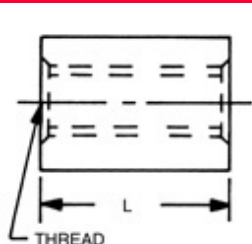

4.5mm HEX FEMALE STANDOFFS

RAF

RAF

Order Code:

Navigation buttons: <<< >>> Contents

12-Zinc

Finishes:

Quote [\[How to create part numbers\]](#) [\[Material Specifications\]](#)

SELECT	PART NO.	LENGTH
<input type="checkbox"/>	M1250	3
<input type="checkbox"/>	M1251	4
<input type="checkbox"/>	M1252	5
<input type="checkbox"/>	M1253	6
<input type="checkbox"/>	M1254	7
<input type="checkbox"/>	M1255	8
<input type="checkbox"/>	M1256	9
<input type="checkbox"/>	M1257	10
<input type="checkbox"/>	M1258	11
<input type="checkbox"/>	M1259	12
<input type="checkbox"/>	M1260	13
<input type="checkbox"/>	M1261	14
<input type="checkbox"/>	M1262	15
<input type="checkbox"/>	M1263	16
<input type="checkbox"/>	M1264	17
<input type="checkbox"/>	M1265	18