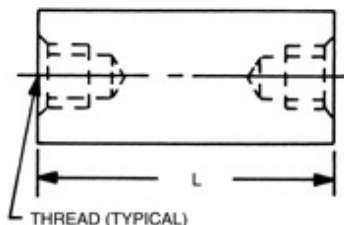

4.5mm HEX FEMALE STANDOFFS

RAF

RAF

Order Code:

Navigation buttons: <<< >>> Contents

12-Zinc

Finishes:

Quote [\[How to create part numbers\]](#) [\[Material Specifications\]](#)

SELECT	PART NO.	LENGTH
<input type="checkbox"/>	M1250	3
<input type="checkbox"/>	M1251	4
<input type="checkbox"/>	M1252	5
<input type="checkbox"/>	M1253	6
<input type="checkbox"/>	M1254	7
<input type="checkbox"/>	M1255	8
<input type="checkbox"/>	M1256	9
<input type="checkbox"/>	M1257	10
<input type="checkbox"/>	M1258	11
<input type="checkbox"/>	M1259	12
<input type="checkbox"/>	M1260	13
<input type="checkbox"/>	M1261	14
<input type="checkbox"/>	M1262	15
<input type="checkbox"/>	M1263	16
<input type="checkbox"/>	M1264	17
<input type="checkbox"/>	M1265	18