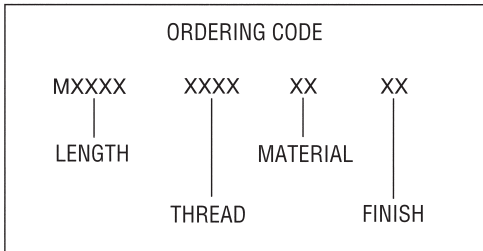

6mm HEX MALE-FEMALE STANDOFFS

MINIMUM THREAD DEPTH "A"											
THREAD	BODY LENGTH "L"										
	5	6	7	8	9	10	11	12	13	14	15
M2.5x0.45	1.9	2.9	3.9								
M3x0.5	1.8	2.8	3.8	4.8	5.8						
M3.5x0.6		2.5	3.5	4.5	5.5	6.5	7.5	8.5	9.5		
M4x0.7		2.1	3.1	4.1	5.1	6.1	7.1	8.1	9.1	10.1	11.1

LENGTH	PART NO.
20	M2155
21	M2156
22	M2157
23	M2158
24	M2159
25	M2160
28	M2161
31	M2162
34	M2163
37	M2164
40	M2165
43	M2166
46	M2167
49	M2168
52	M2169

THREAD	CODE	LENGTH	
		"A"	"B"
M2.5x0.45	2545	4.8	3.97
M3x0.5	3005	6.4	4.76
M3.5x0.6	3506	9.5	6.35
M4x0.7	4007	11.1	9.53