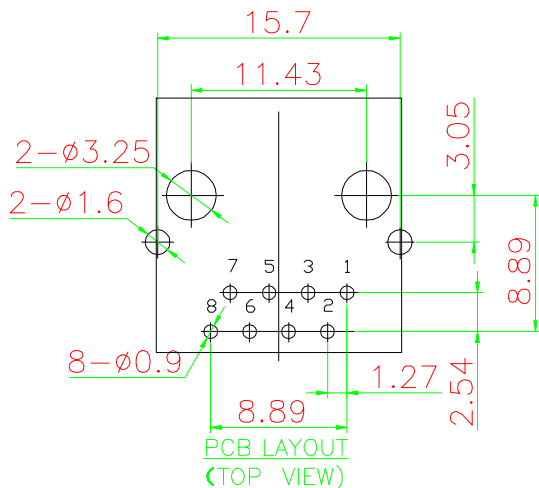

3	插针	PHOSPHOR BRONZE	8	FU^o	
2	外壳	H62	1	NI	
1	塑座	PA46	1	BLACK	
序号	名称	材料	数量	镀层/颜色	备注

网络插座外形图

温州瑞川电子有限公司
WEN ZHOU RUI CHUAN ELECTRONIC CO., LTD.

绘图: 魏飞 日期: 2022.4.8
审核: 日期:
核准: 日期:

一般公差		品名:	RCH-52-42-CB(无灯后脚3.05)		
90~	±0.25	料号:	5242CB-80007010AB25 (RC01924)		
10~30	±0.20	型号:	RJ45	图号:	
~10	±0.15	角度:	±2°	版本:	
页面:	1 of 1	单位:	mm	比例:	1:1
		纸张:	A4		

改 变 意 图 上 面 在 图 形 止 禁

A/0 新出版发行
变更履历