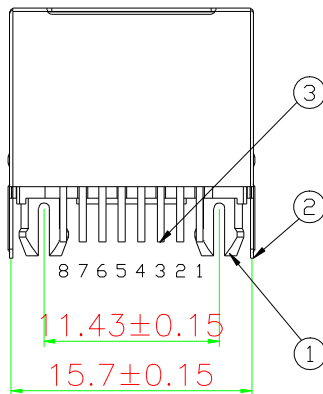

Material Specification
 Housing :Thermo-plastic, UL94V-0.
 Contact :Alloy Copper
 Shield :Alloy Copper
 Please refer to the customer drawing when customer has specified

3	插针	PHOSPHOR BRONZE	8	FU ^o	
2	外壳	H62	1	NI	
1	塑座	PA46	1	BLACK	
序号	名称	材料	数量	镀层/颜色	备注

网络插座外形图

温州瑞川电子有限公司
 WEN ZHOU RUI CHUAN ELECTRONIC CO., LTD.

绘图: 魏飞 日期: 2022.4.8
 审核: 日期:
 核准: 日期:

一般公差		品名:	RCH-52-42-CB(无灯后脚3.05)		
90~	±0.25	料号:	5242CB-80007010AB25 (RC01924)		
10~30	±0.20	型号:	RJ45	图号:	
~10	±0.15	角度:	±2°	版本:	
页面:	1 of 1	单位:	mm	比例:	1:1
		纸张:	A4		