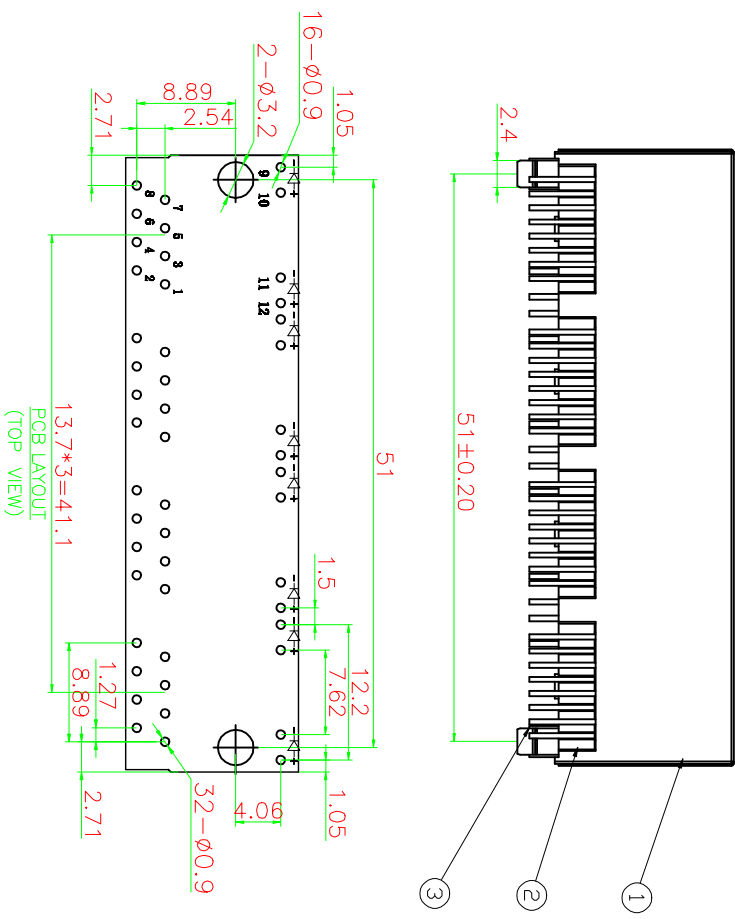

General Specification
 Current Rating: 1.5A DC /Contact, 500A DC for LED signals
 Voltage Rating: 120V AC /Contact, 2.0 volts DC for LED signals
 Operating Environment: -20°C~+70°C
 Standard Temperature: -40°C~+65°C
 Industrial Temperature: -40°C~+65°C
 Humidity: 30~70%
 Contact Resistance: $\leq 50m\Omega$
 Insulation Resistance: $\geq 500M\Omega$
 Dielectric Strength: 500V AC (50HZ) /Min
 Mating And Demating Force: 3~20N
 Durability: 750 Cycles Min

Material Specification
 Housing: Thermoplastic, UL94V-0
 Contact: Alloy Copper
 Shield: Alloy Copper

Please refer to the customer drawing when customer has specified

序号	名称	材料	数量	镀层/颜色	备注
4	LED	树脂/Fe	8	NI	
3	插针	PHOSPHOR BRONZE	32	FU ^o	
2	后盖	PA46	4	BLACK	
1	底座	PA46	1	BLACK	

网络插座外形图

绘图:	魏飞	日期:	2022.4.8
审核:	李德编	日期:	
核准:	李学友	日期:	

温州瑞川电子有限公司	品名:	RGH-52-42-14(带灯全翻) 黄绿 负正
WEN ZHOU RUI CHUAN ELECTRONIC CO., LTD.	料号:	524214-8YC20010AB22 (WR02327)
温州电子	型号:	RJ45
版数:	版本:	

1	2	3	变更单号	绘制	日期	核准	日期	该图面供温州瑞川电子有限公司内部使用,不得私自复印
版次	A/0	新出版发行	变更履历					