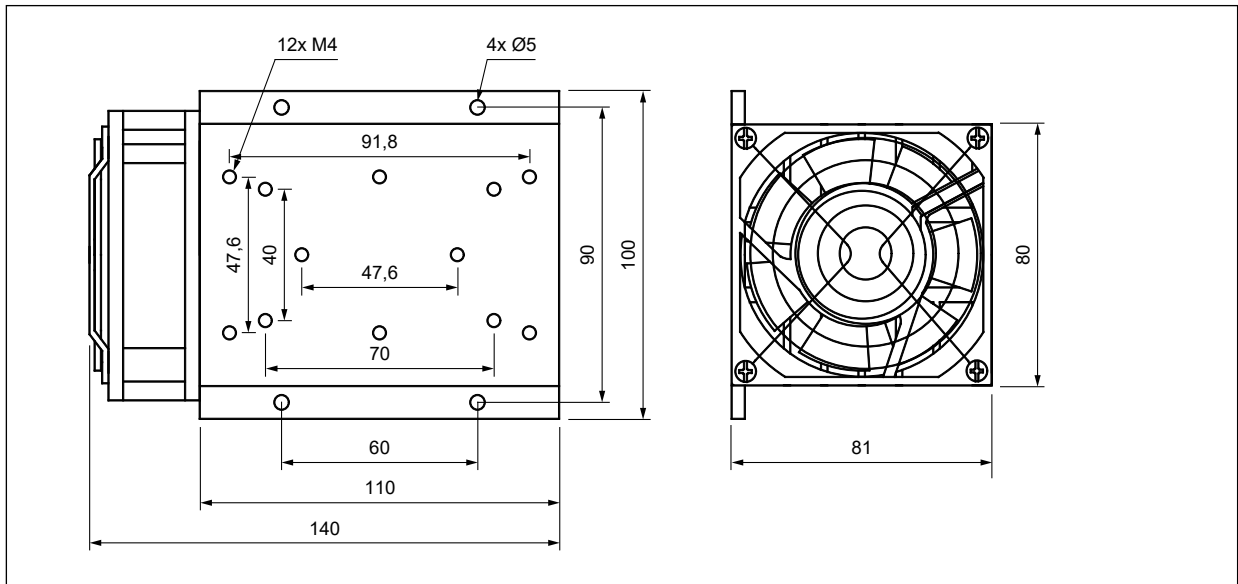

Radiator RH04A-F