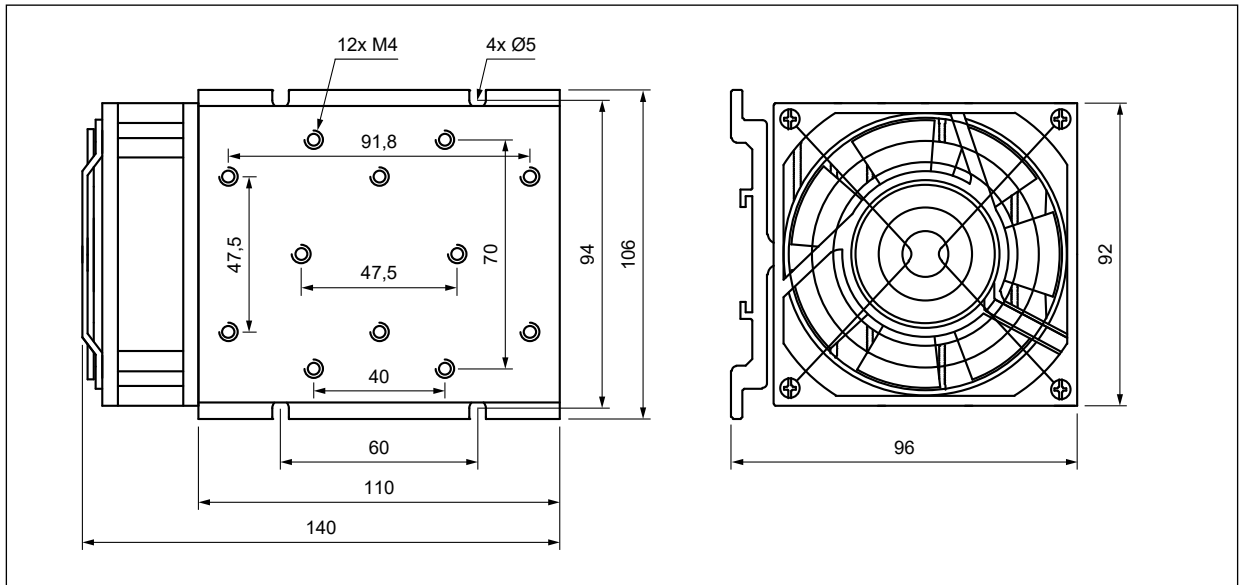

Wymiary

Radiator **RH08-F**