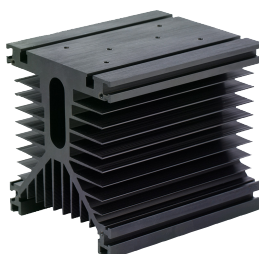

RH04B

Zastosowania	do RSR52, RSR62	do RSR52, RSR62
Materiał	aluminium	aluminium
Kolor	czarny	czarny
Wymiary (a x b x h)	125 x 150 x 135 mm	125 x 193 x 135 mm
Masa (typowa)	2 320 g	2 590 g
Rezystancja termiczna	0,4 °C/W	0,15 °C/W
Wyposażenie dodatkowe	–	wbudowany wentylator
Montaż	na szynie 35 mm	na szynie 35 mm