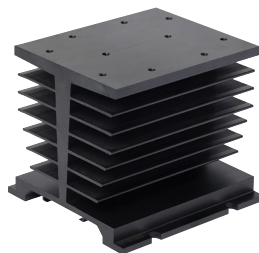

RH08

Zastosowania	do RSR52, RSR62	do RSR52, RSR62
Materiał	aluminium	aluminium
Kolor	czarny	czarny
Wymiary (a x b x h)	106 x 110 x 96 mm	106 x 140 x 96 mm
Masa (typowa)	825 g	1 095 g
Rezystancja termiczna	0,8 °C/W	0,35 °C/W
Wyposażenie dodatkowe	–	wbudowany wentylator
Montaż	na płycie, na szynie 35 mm	na płycie, na szynie 35 mm