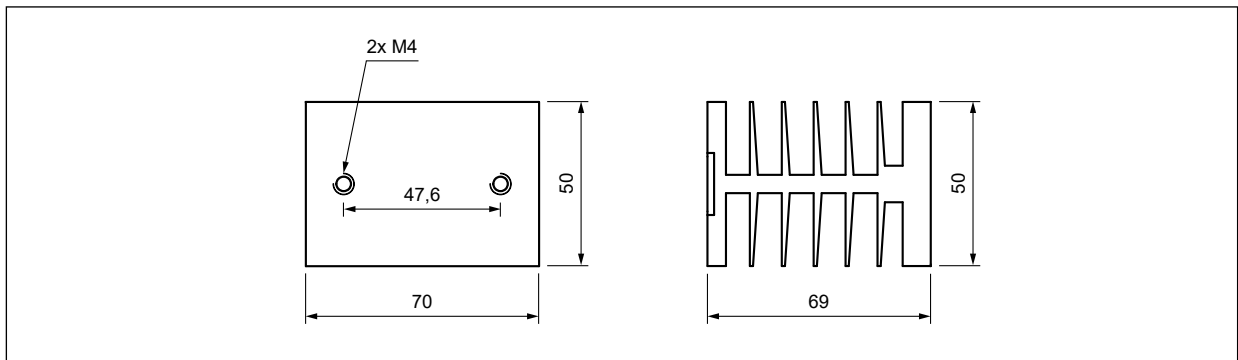

	RH21	RH19A	RH19B
			
Zastosowania	do RSR52	do RSR52	do RSR52
Materiał	aluminium	aluminium	aluminium
Kolor	czarny	czarny	czarny
Wymiary (a x b x h)	80 x 50 x 50 mm	70 x 50 x 69 mm	81 x 50 x 83 mm
Masa (typowa)	115 g	275 g	335 g
Rezystancja termiczna	2,1 °C/W	1,9 °C/W	1,9 °C/W
Wyposażenie dodatkowe	–	RDR-10 ❶	–
Montaż	na płycie, na szynie 35 mm	na płycie	na szynie 35 mm

	RH17A	RH17B	RH06B
			
Zastosowania	do RSR52	do RSR52	do RSR52
Materiał	aluminium	aluminium	aluminium
Kolor	szary	czarny	czarny
Wymiary (a x b x h)	90 x 50 x 69 mm	100 x 49 x 81 mm	123 x 76 x 67 mm
Masa (typowa)	350 g	255 g	300 g
Rezystancja termiczna	1,7 °C/W	1,7 °C/W	1,5 °C/W
Wyposażenie dodatkowe	RDR-30 ❷	–	–
Montaż	na płycie	na płycie	na płycie

RH08-F

RH04B

Zastosowania	do RSR52, RSR62	do RSR52, RSR62
Materiał	aluminium	aluminium
Kolor	czarny	czarny
Wymiary (a x b x h)	125 x 150 x 135 mm	125 x 193 x 135 mm
Masa (typowa)	2 320 g	2 590 g
Rezystancja termiczna	0,4 °C/W	0,15 °C/W
Wyposażenie dodatkowe	–	wbudowany wentylator
Montaż	na szynie 35 mm	na szynie 35 mm

RH04B-F

 Zaczep RDR-30 do radiatora RH17A, RH09: do montażu na szynie 35 mm (wraz z 6 otworami na śruby M3).

Wymiary

Radiator **RH21**

Radiator **RH19A**

Radiator **RH19B**

Wymiary

Radiator RH17A