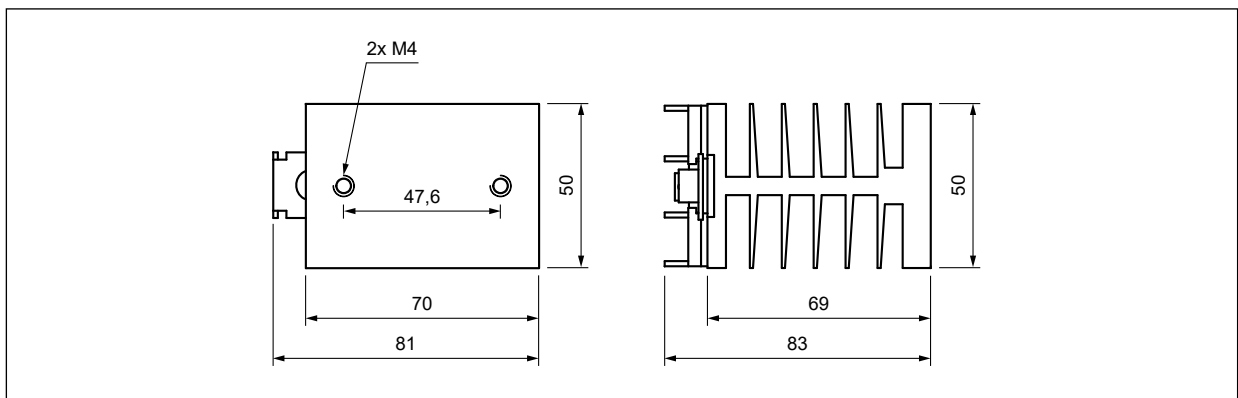

	RH21	RH19A	RH19B
			
Zastosowania	do RSR52	do RSR52	do RSR52
Materiał	aluminium	aluminium	aluminium
Kolor	czarny	czarny	czarny
Wymiary (a x b x h)	80 x 50 x 50 mm	70 x 50 x 69 mm	81 x 50 x 83 mm
Masa (typowa)	115 g	275 g	335 g
Rezystancja termiczna	2,1 °C/W	1,9 °C/W	1,9 °C/W
Wyposażenie dodatkowe	–	RDR-10 ❶	–
Montaż	na płycie, na szynie 35 mm	na płycie	na szynie 35 mm

	RH17A	RH17B	RH06B
			
Zastosowania	do RSR52	do RSR52	do RSR52
Materiał	aluminium	aluminium	aluminium
Kolor	szary	czarny	czarny
Wymiary (a x b x h)	90 x 50 x 69 mm	100 x 49 x 81 mm	123 x 76 x 67 mm
Masa (typowa)	350 g	255 g	300 g
Rezystancja termiczna	1,7 °C/W	1,7 °C/W	1,5 °C/W
Wyposażenie dodatkowe	RDR-30 ❷	–	–
Montaż	na płycie	na płycie	na płycie

RH08-F

RH04B

Zastosowania	do RSR52, RSR62	do RSR52, RSR62
Materiał	aluminium	aluminium
Kolor	czarny	czarny
Wymiary (a x b x h)	125 x 150 x 135 mm	125 x 193 x 135 mm
Masa (typowa)	2 320 g	2 590 g
Rezystancja termiczna	0,4 °C/W	0,15 °C/W
Wyposażenie dodatkowe	–	wbudowany wentylator
Montaż	na szynie 35 mm	na szynie 35 mm

RH04B-F

 Zaczep RDR-30 do radiatora RH17A, RH09: do montażu na szynie 35 mm (wraz z 6 otworami na śruby M3).

Wymiary

Radiator **RH21**

Radiator **RH19A**

Radiator **RH19B**

Wymiary

Radiator RH17A