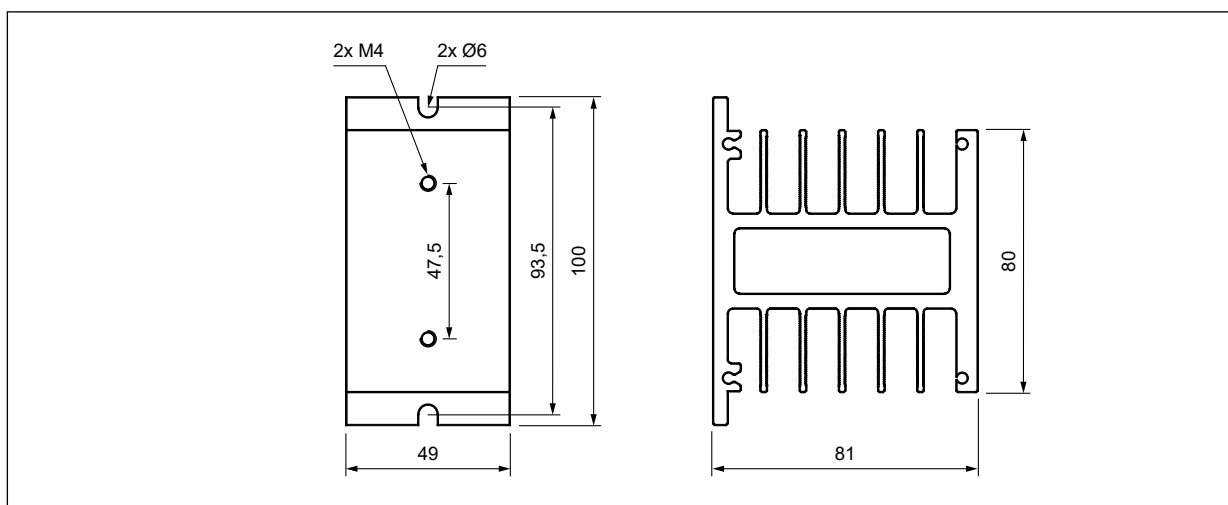

	RH21	RH19A	RH19B
			
Zastosowania	do RSR52	do RSR52	do RSR52
Materiał	aluminium	aluminium	aluminium
Kolor	czarny	czarny	czarny
Wymiary (a x b x h)	80 x 50 x 50 mm	70 x 50 x 69 mm	81 x 50 x 83 mm
Masa (typowa)	115 g	275 g	335 g
Rezystancja termiczna	2,1 °C/W	1,9 °C/W	1,9 °C/W
Wyposażenie dodatkowe	–	RDR-10 ❶	–
Montaż	na płycie, na szynie 35 mm	na płycie	na szynie 35 mm

	RH17A	RH17B	RH06B
			
Zastosowania	do RSR52	do RSR52	do RSR52
Materiał	aluminium	aluminium	aluminium
Kolor	szary	czarny	czarny
Wymiary (a x b x h)	90 x 50 x 69 mm	100 x 49 x 81 mm	123 x 76 x 67 mm
Masa (typowa)	350 g	255 g	300 g
Rezystancja termiczna	1,7 °C/W	1,7 °C/W	1,5 °C/W
Wyposażenie dodatkowe	RDR-30 ❷	–	–
Montaż	na płycie	na płycie	na płycie

RH08-F

RH04B

Zastosowania	do RSR52, RSR62	do RSR52, RSR62
Materiał	aluminium	aluminium
Kolor	czarny	czarny
Wymiary (a x b x h)	125 x 150 x 135 mm	125 x 193 x 135 mm
Masa (typowa)	2 320 g	2 590 g
Rezystancja termiczna	0,4 °C/W	0,15 °C/W
Wyposażenie dodatkowe	–	wbudowany wentylator
Montaż	na szynie 35 mm	na szynie 35 mm

RH04B-F

 Zaczep RDR-30 do radiatora RH17A, RH09: do montażu na szynie 35 mm (wraz z 6 otworami na śruby M3).

Wymiary

Radiator **RH21**

Radiator **RH19A**

Radiator **RH19B**

Wymiary

Radiator RH17A