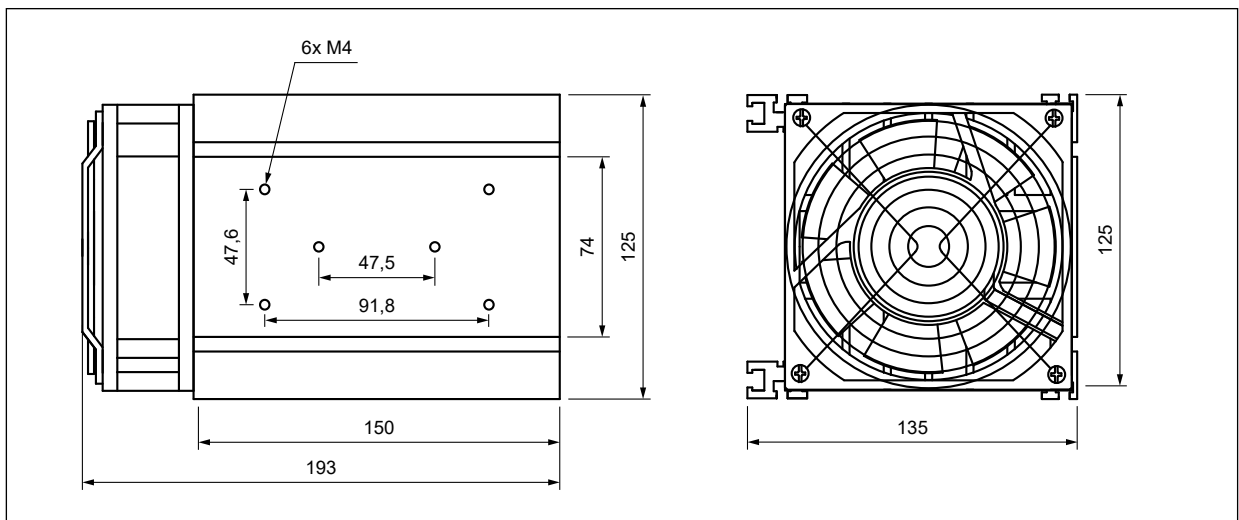

Radiator **RH04B-F**