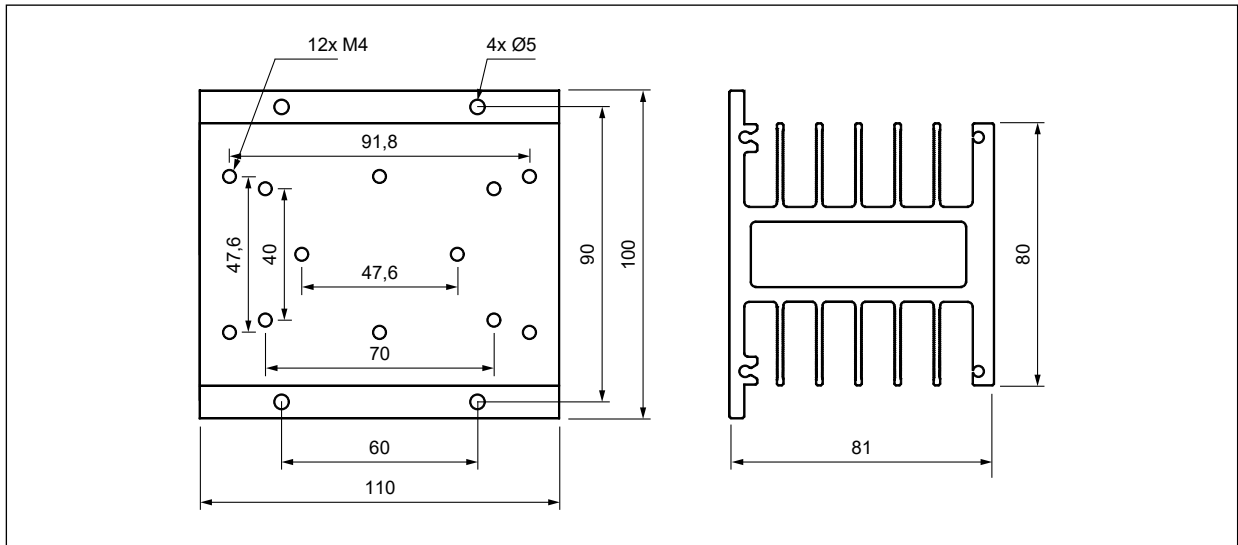

Wymiary

Radiator RH09