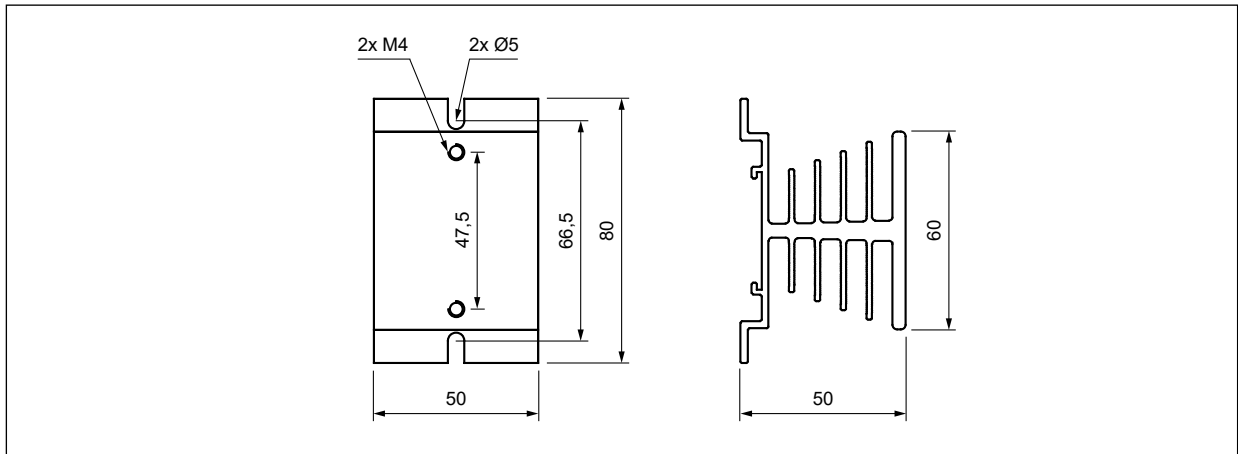

Wymiary

Radiator **RH21**