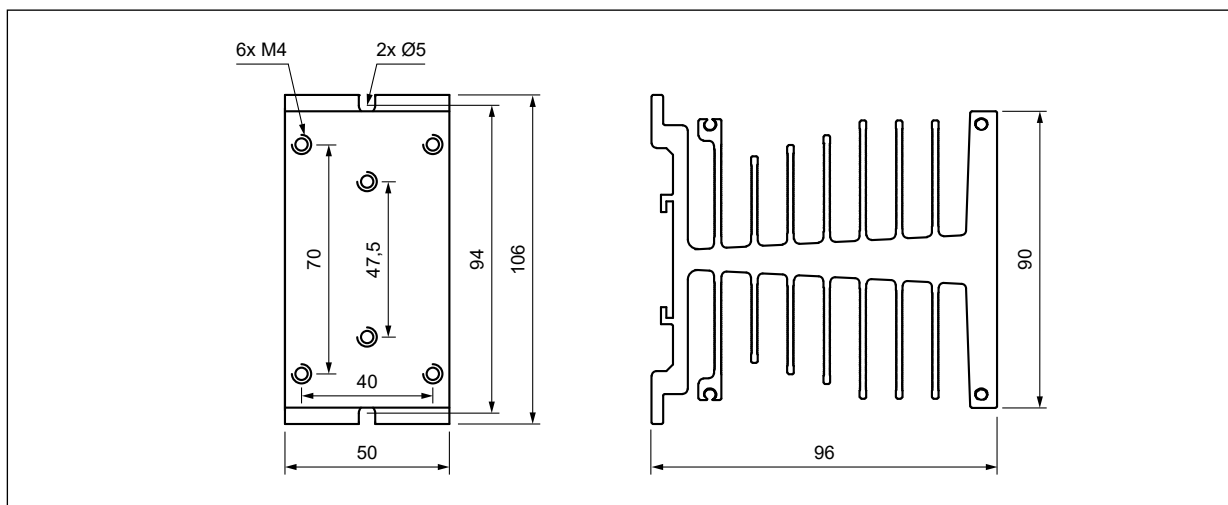

Wymiary

Radiator RH16