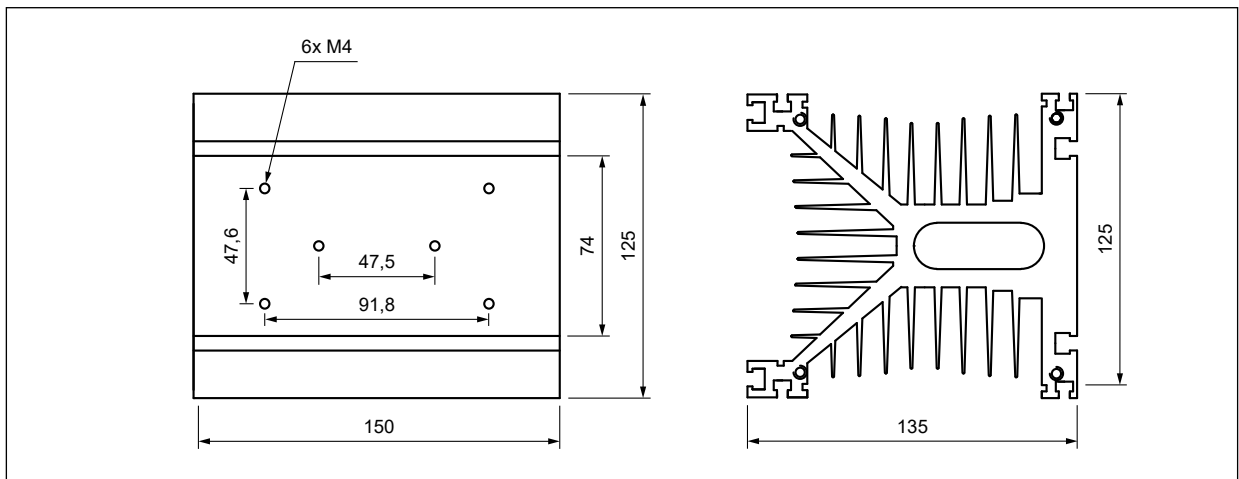

Radiator **RH04B**