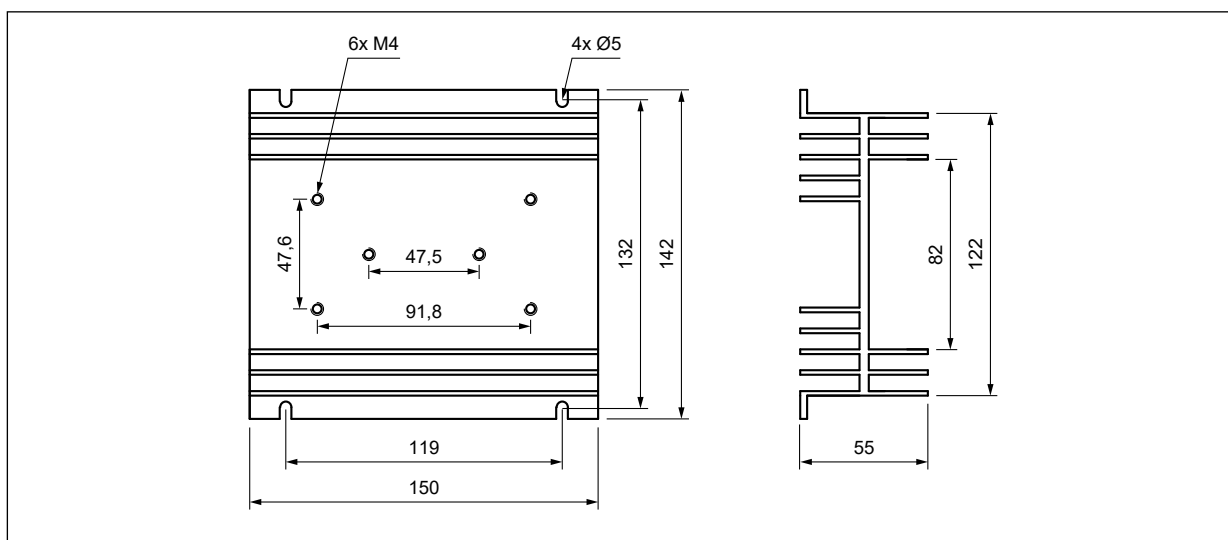

Radiator RH11