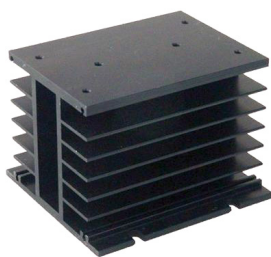

	RH21	RH19A	RH19B
			
Zastosowania	do RSR52	do RSR52	do RSR52
Materiał	aluminium	aluminium	aluminium
Kolor	czarny	czarny	czarny
Wymiary (a x b x h)	80 x 50 x 50 mm	70 x 50 x 69 mm	81 x 50 x 83 mm
Masa (typowa)	115 g	275 g	335 g
Rezystancja termiczna	2,1 °C/W	1,9 °C/W	1,9 °C/W
Wyposażenie dodatkowe	–	RDR-10 ❶	–
Montaż	na płycie, na szynie 35 mm	na płycie	na szynie 35 mm

	RH17A	RH17B	RH06B
			
Zastosowania	do RSR52	do RSR52	do RSR52
Materiał	aluminium	aluminium	aluminium
Kolor	szary	czarny	czarny
Wymiary (a x b x h)	90 x 50 x 69 mm	100 x 49 x 81 mm	123 x 76 x 67 mm
Masa (typowa)	350 g	255 g	300 g
Rezystancja termiczna	1,7 °C/W	1,7 °C/W	1,5 °C/W
Wyposażenie dodatkowe	RDR-30 ❷	–	–
Montaż	na płycie	na płycie	na płycie

	RH16	RH16-F	RH11
			
Zastosowania	do RSR52	do RSR52	do RSR52, RSR62
Materiał	aluminium	aluminium	aluminium
Kolor	czarny	czarny	czarny
Wymiary (a x b x h)	106 x 50 x 96 mm	106 x 80 x 96 mm	142 x 150 x 55 mm
Masa (typowa)	375 g	645 g	539 g
Rezystancja termiczna	1,6 °C/W	0,6 °C/W	1,1 °C/W
Wyposażenie dodatkowe	–	wbudowany wentylator	–
Montaż	na płycie, na szynie 35 mm	na płycie, na szynie 35 mm	na płycie

❶ Zaczep RDR-10 do radiatora RH19A: do montażu na szynie 35 mm (wraz z 6 otworami na śruby M4).

❷ Zaczep RDR-30 do radiatora RH17A, RH09: do montażu na szynie 35 mm (wraz z 6 otworami na śruby M3).

RH09