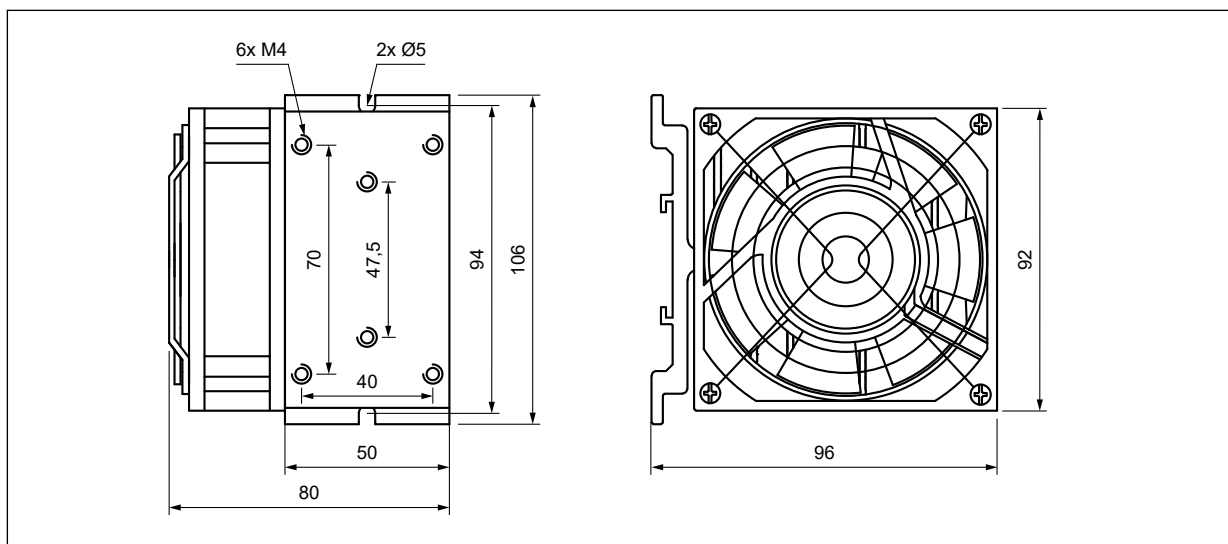

Radiator RH16-F