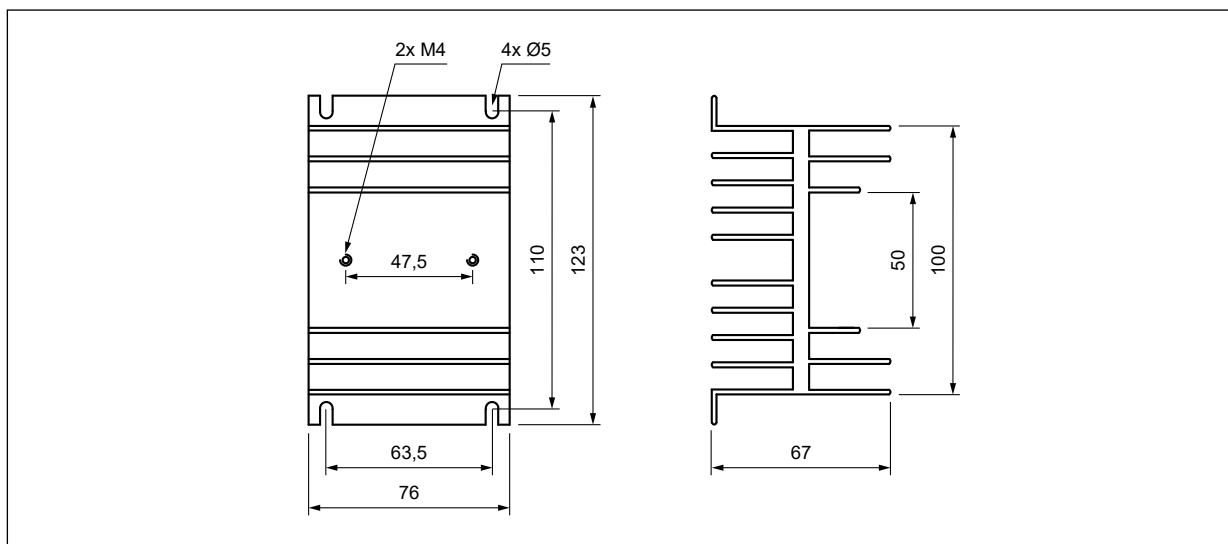

Radiator RH06B