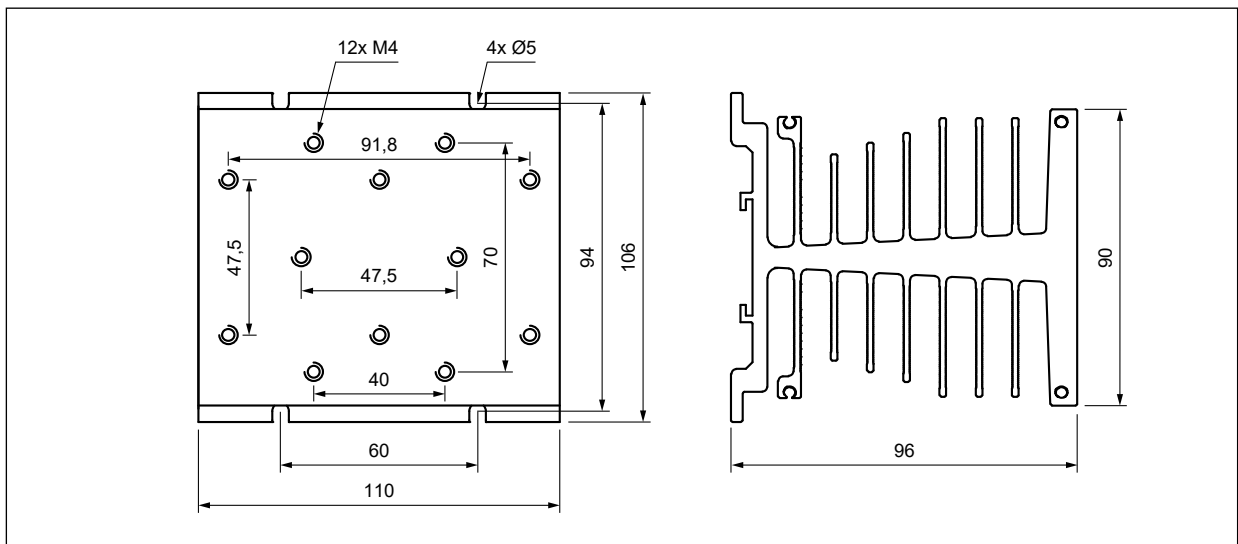

Radiator RH08