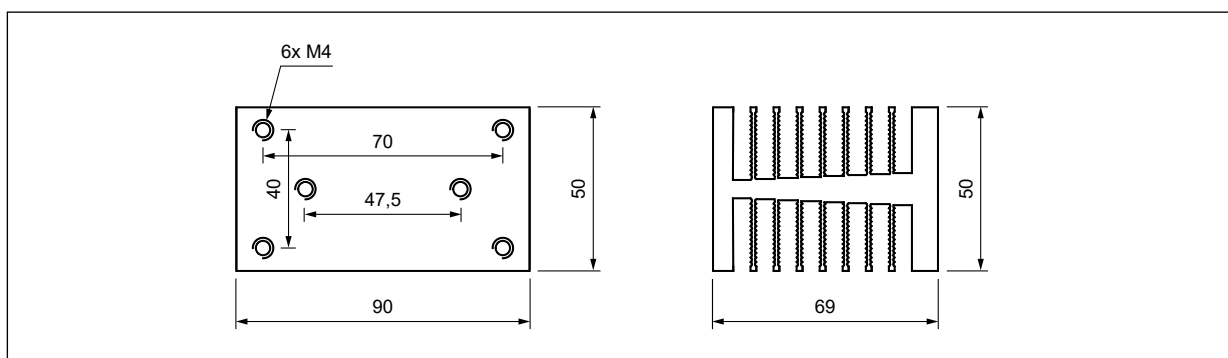

	RH21	RH19A	RH19B
			
Zastosowania	do RSR52	do RSR52	do RSR52
Materiał	aluminium	aluminium	aluminium
Kolor	czarny	czarny	czarny
Wymiary (a x b x h)	80 x 50 x 50 mm	70 x 50 x 69 mm	81 x 50 x 83 mm
Masa (typowa)	115 g	275 g	335 g
Rezystancja termiczna	2,1 °C/W	1,9 °C/W	1,9 °C/W
Wyposażenie dodatkowe	–	RDR-10 ❶	–
Montaż	na płycie, na szynie 35 mm	na płycie	na szynie 35 mm

	RH17A	RH17B	RH06B
			
Zastosowania	do RSR52	do RSR52	do RSR52
Materiał	aluminium	aluminium	aluminium
Kolor	szary	czarny	czarny
Wymiary (a x b x h)	90 x 50 x 69 mm	100 x 49 x 81 mm	123 x 76 x 67 mm
Masa (typowa)	350 g	255 g	300 g
Rezystancja termiczna	1,7 °C/W	1,7 °C/W	1,5 °C/W
Wyposażenie dodatkowe	RDR-30 ❷	–	–
Montaż	na płycie	na płycie	na płycie

RH08-F

RH04B

Zastosowania	do RSR52, RSR62	do RSR52, RSR62
Materiał	aluminium	aluminium
Kolor	czarny	czarny
Wymiary (a x b x h)	125 x 150 x 135 mm	125 x 193 x 135 mm
Masa (typowa)	2 320 g	2 590 g
Rezystancja termiczna	0,4 °C/W	0,15 °C/W
Wyposażenie dodatkowe	–	wbudowany wentylator
Montaż	na szynie 35 mm	na szynie 35 mm

RH04B-F

 Zaczep RDR-30 do radiatora RH17A, RH09: do montażu na szynie 35 mm (wraz z 6 otworami na śruby M3).

Wymiary

Radiator **RH21**

Radiator **RH19A**

Radiator **RH19B**

Wymiary

Radiator RH17A