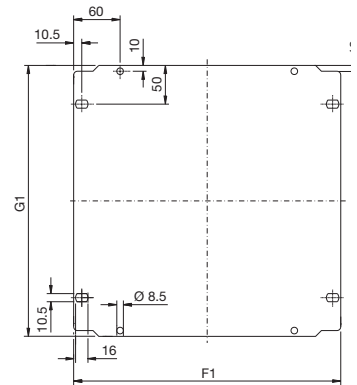

Plastic enclosures KS

KS 1423.500, KS 1432.500
with only one cam lock in the centre

Mounting plate

B7 = Separation width for wall mounting hole

H7 = Separation height for wall mounting hole

1 Only for KS 1423.500, KS 1432.500

2 Viewing window only with KS 1448.500, KS 1449.500, KS 1454.500, KS 1467.500

3 Material thickness of viewing window: 3 mm

X Door interior view

Model No. KS	Width dimensions mm								Height dimensions mm							Depth dimensions mm			Material thickness mm			Mounting plate mm	
	B1	B2	B3	B4	B5	B6¹⁾	B7	B8	H1	H2	H3	H4¹⁾	H5	H6	H7	T1	T3	T4	m1	m2	m3	F1	G1
1423.500	200	140	150	-	100	-	150	25	300	280	256	-	200	245	250	150	80 - 110/117	119	2.0	3.0	3.0	145	250
1432.500	250	190	200	75	150	-	200	50	350	330	306	-	250	295	300	150	80 - 110/117	119	2.0	3.0	3.0	195	300
1434.500	300	240	249	100	200	-	250	50	400	380	355	-	300	345	350	200	80 - 160/167	169	2.0	3.0	3.0	245	350
1444.500/ 1448.500	400	340	348	200	300	230	350	100	400	380	354	250	300	345	350	200	80 - 159/166	168.5	2.5	3.2	3.2	345	350
1446.500/ 1449.500	400	340	348	200	300	230	350	100	600	580	554	450	500	545	550	200	80 - 158/165	168	2.5	3.5	3.5	345	550
1466.500/ 1467.500	600	540	548	400	500	430	550	200	600	580	554	450	500	545	550	200	80 - 158/165	168	2.5	3.5	3.5	545	550
1453.500/ 1454.500	500	440	434	300	400	330	450	150	500	480	454	350	400	445	450	300	80 - 258/265	268	2.5	3.5	3.5	417	450

¹⁾ Only in enclosures with viewing window