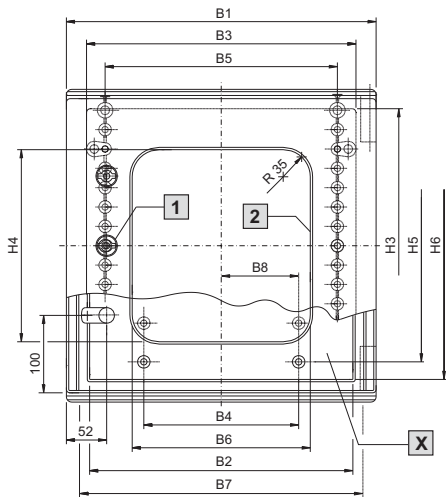

Plastic enclosures KS

KS 1423.500, KS 1432.500
with only one cam lock in the centre

Mounting plate

B7 = Separation width for wall mounting hole

H7 = Separation height for wall mounting hole

1 Only for KS 1423.500, KS 1432.500

2 Viewing window only with KS 1448.500, KS 1449.500, KS 1454.500, KS 1467.500

3 Material thickness of viewing window: 3 mm

X Door interior view

Model No. KS	Width dimensions mm								Height dimensions mm							Depth dimensions mm			Material thickness mm			Mounting plate mm	
	B1	B2	B3	B4	B5	B6¹⁾	B7	B8	H1	H2	H3	H4¹⁾	H5	H6	H7	T1	T3	T4	m1	m2	m3	F1	G1
1423.500	200	140	150	-	100	-	150	25	300	280	256	-	200	245	250	150	80 - 110/117	119	2.0	3.0	3.0	145	250
1432.500	250	190	200	75	150	-	200	50	350	330	306	-	250	295	300	150	80 - 110/117	119	2.0	3.0	3.0	195	300
1434.500	300	240	249	100	200	-	250	50	400	380	355	-	300	345	350	200	80 - 160/167	169	2.0	3.0	3.0	245	350
1444.500/ 1448.500	400	340	348	200	300	230	350	100	400	380	354	250	300	345	350	200	80 - 159/166	168.5	2.5	3.2	3.2	345	350
1446.500/ 1449.500	400	340	348	200	300	230	350	100	600	580	554	450	500	545	550	200	80 - 158/165	168	2.5	3.5	3.5	345	550
1466.500/ 1467.500	600	540	548	400	500	430	550	200	600	580	554	450	500	545	550	200	80 - 158/165	168	2.5	3.5	3.5	545	550
1453.500/ 1454.500	500	440	434	300	400	330	450	150	500	480	454	350	400	445	450	300	80 - 258/265	268	2.5	3.5	3.5	417	450

¹⁾ Only in enclosures with viewing window