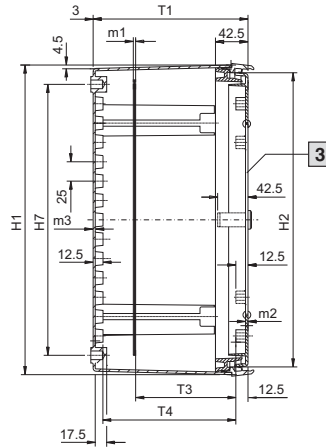

Plastic enclosures KS

KS 1423.500, KS 1432.500
with only one cam lock in the centre

Mounting plate

B7 = Separation width for wall mounting hole

H7 = Separation height for wall mounting hole

1 Only for KS 1423.500, KS 1432.500

2 Viewing window only with KS 1448.500, KS 1449.500, KS 1454.500, KS 1467.500

3 Material thickness of viewing window: 3 mm

X Door interior view

Model No. KS	Width dimensions mm								Height dimensions mm							Depth dimensions mm			Material thickness mm			Mounting plate mm	
	B1	B2	B3	B4	B5	B6¹⁾	B7	B8	H1	H2	H3	H4¹⁾	H5	H6	H7	T1	T3	T4	m1	m2	m3	F1	G1
1423.500	200	140	150	-	100	-	150	25	300	280	256	-	200	245	250	150	80 - 110/117	119	2.0	3.0	3.0	145	250
1432.500	250	190	200	75	150	-	200	50	350	330	306	-	250	295	300	150	80 - 110/117	119	2.0	3.0	3.0	195	300
1434.500	300	240	249	100	200	-	250	50	400	380	355	-	300	345	350	200	80 - 160/167	169	2.0	3.0	3.0	245	350
1444.500/ 1448.500	400	340	348	200	300	230	350	100	400	380	354	250	300	345	350	200	80 - 159/166	168.5	2.5	3.2	3.2	345	350
1446.500/ 1449.500	400	340	348	200	300	230	350	100	600	580	554	450	500	545	550	200	80 - 158/165	168	2.5	3.5	3.5	345	550
1466.500/ 1467.500	600	540	548	400	500	430	550	200	600	580	554	450	500	545	550	200	80 - 158/165	168	2.5	3.5	3.5	545	550
1453.500/ 1454.500	500	440	434	300	400	330	450	150	500	480	454	350	400	445	450	300	80 - 258/265	268	2.5	3.5	3.5	417	450

¹⁾ Only in enclosures with viewing window