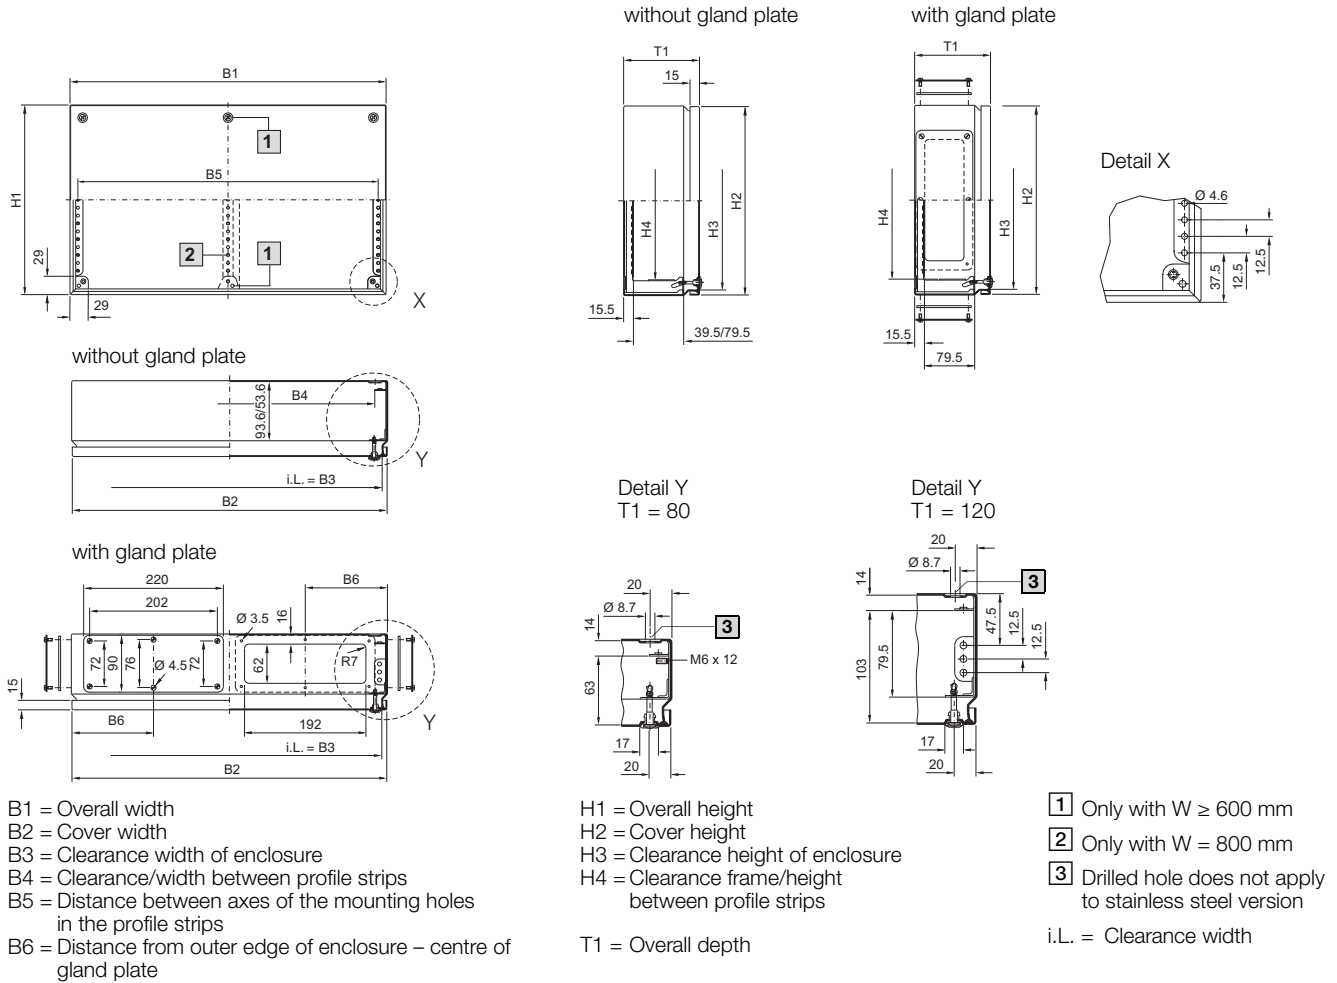

Enclosures

Small enclosures

Terminal boxes KL

Model No. KL			Width dimensions mm						Height dimensions mm				Depth dimensions mm
without gland plate	with gland plate	Stainless steel without gland plate	B1	B2	B3	B4	B5	B6	H1	H2	H3	H4	T1
1514.510	-	1521.010	150	148	132	109	125	-	150	148	132	-	80
1528.510	-	-	200	198	182	159	175	-	150	148	132	-	80
1516.510	-	1523.010	200	198	182	159	175	-	200	198	182	-	80
1515.510	-	1522.010	300	298	282	259	275	-	150	148	132	-	80
1517.510	-	1524.010	300	298	282	259	275	-	200	198	182	-	80
1518.510	-	-	400	398	382	359	375	-	200	198	182	-	80
1519.510	-	-	600	598	582	559	575	-	200	198	182	-	80
1500.510	-	1527.010	150	148	132	109	125	-	150	148	132	100	120
1529.510	-	-	200	198	182	159	175	-	150	148	132	100	120
1502.510	-	1528.010	200	198	182	159	175	-	200	198	182	150	120
1501.510	1530.510	-	300	298	282	259	275	150	150	148	132	100	120
1503.510	1531.510	1529.010	300	298	282	259	275	150	200	198	182	150	120
1507.510	1535.510	1526.010	300	298	282	259	275	150	300	298	282	250	120
1589.510	-	-	400	398	382	359	375	-	150	148	132	100	120
1504.510	1532.510	1525.010	400	398	382	359	375	200	200	198	182	150	120
1508.510	1536.510	1530.010	400	398	382	359	375	200	300	298	282	250	120
1511.510	1539.510	-	400	398	382	359	375	200	400	398	382	350	120
1505.510	1533.510	-	500	498	482	459	475	130	200	198	182	150	120
1509.510	1537.510	-	500	498	482	459	475	130	300	298	282	250	120
1506.510	1534.510	-	600	598	582	559	575	150	200	198	182	150	120
1510.510	1538.510	-	600	598	582	559	575	150	300	298	282	250	120
1512.510	1540.510	-	600	598	582	559	575	150	400	398	382	350	120
1527.510	1542.510	-	800	798	782	759	775	150	200	198	182	150	120
1513.510	1541.510	-	800	798	782	759	775	150	400	398	382	350	120