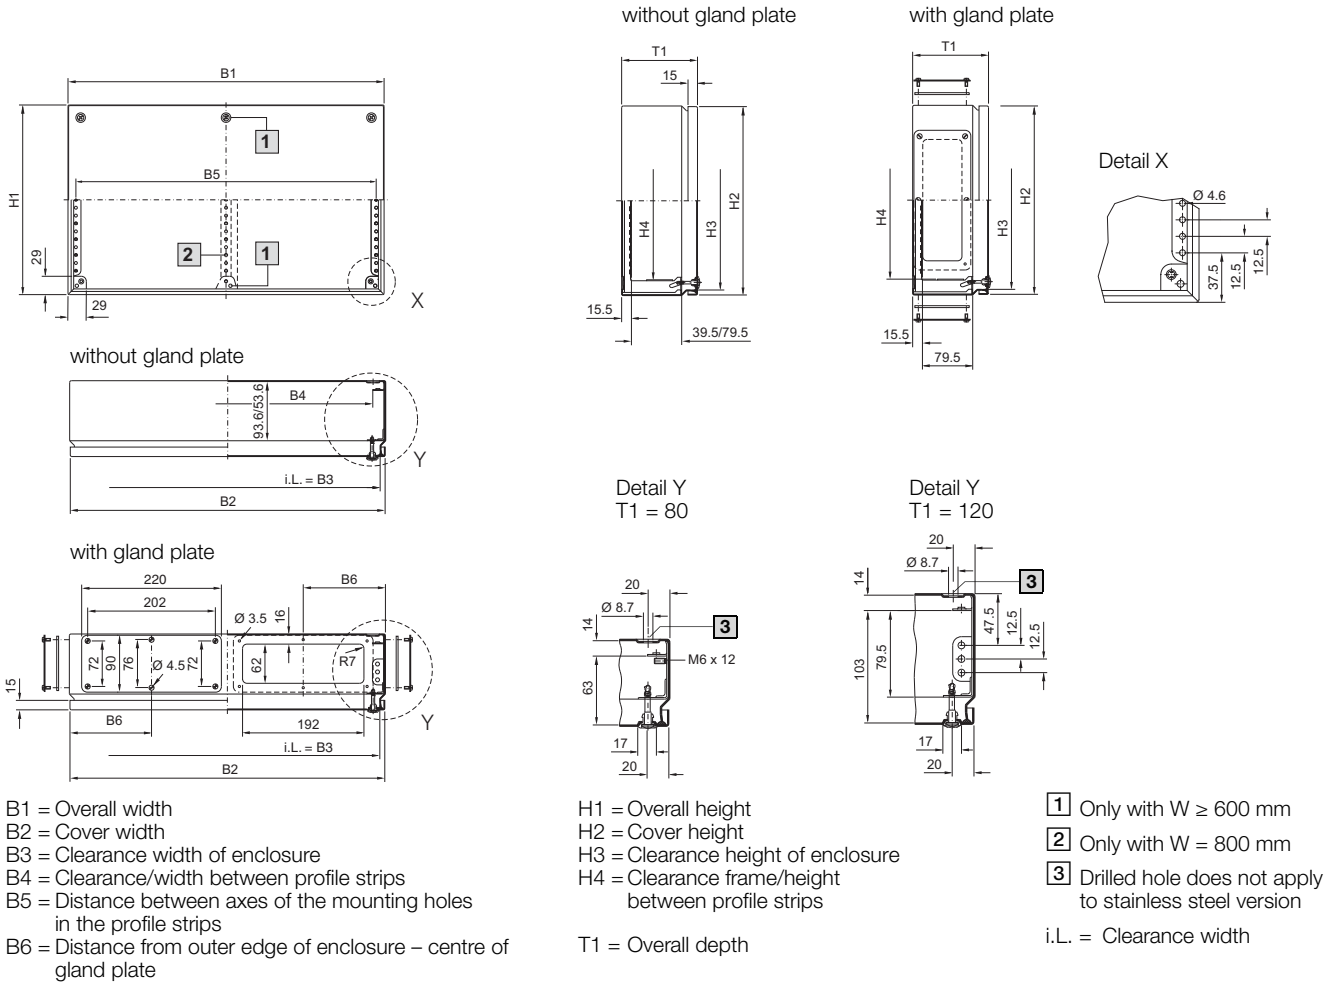

Enclosures

Small enclosures

Terminal boxes KL

Model No. KL			Width dimensions mm						Height dimensions mm				Depth dimensions mm
without gland plate	with gland plate	Stainless steel without gland plate	B1	B2	B3	B4	B5	B6	H1	H2	H3	H4	T1
1514.510	-	1521.010	150	148	132	109	125	-	150	148	132	-	80
1528.510	-	-	200	198	182	159	175	-	150	148	132	-	80
1516.510	-	1523.010	200	198	182	159	175	-	200	198	182	-	80
1515.510	-	1522.010	300	298	282	259	275	-	150	148	132	-	80
1517.510	-	1524.010	300	298	282	259	275	-	200	198	182	-	80
1518.510	-	-	400	398	382	359	375	-	200	198	182	-	80
1519.510	-	-	600	598	582	559	575	-	200	198	182	-	80
1500.510	-	1527.010	150	148	132	109	125	-	150	148	132	100	120
1529.510	-	-	200	198	182	159	175	-	150	148	132	100	120
1502.510	-	1528.010	200	198	182	159	175	-	200	198	182	150	120
1501.510	1530.510	-	300	298	282	259	275	150	150	148	132	100	120
1503.510	1531.510	1529.010	300	298	282	259	275	150	200	198	182	150	120
1507.510	1535.510	1526.010	300	298	282	259	275	150	300	298	282	250	120
1589.510	-	-	400	398	382	359	375	-	150	148	132	100	120
1504.510	1532.510	1525.010	400	398	382	359	375	200	200	198	182	150	120
1508.510	1536.510	1530.010	400	398	382	359	375	200	300	298	282	250	120
1511.510	1539.510	-	400	398	382	359	375	200	400	398	382	350	120
1505.510	1533.510	-	500	498	482	459	475	130	200	198	182	150	120
1509.510	1537.510	-	500	498	482	459	475	130	300	298	282	250	120
1506.510	1534.510	-	600	598	582	559	575	150	200	198	182	150	120
1510.510	1538.510	-	600	598	582	559	575	150	300	298	282	250	120
1512.510	1540.510	-	600	598	582	559	575	150	400	398	382	350	120
1527.510	1542.510	-	800	798	782	759	775	150	200	198	182	150	120
1513.510	1541.510	-	800	798	782	759	775	150	400	398	382	350	120