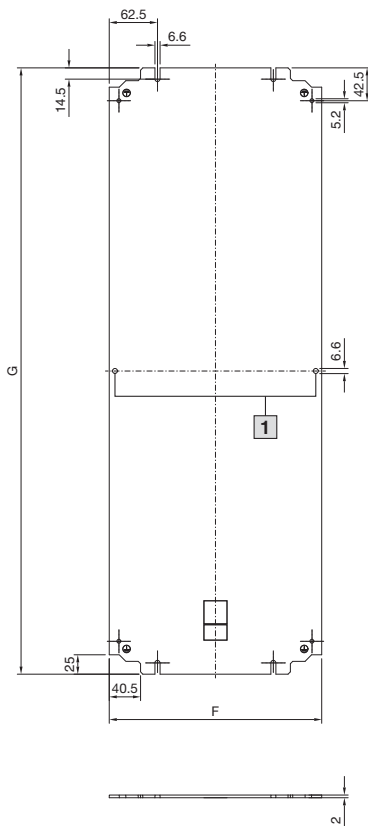

### Montageplatten

für Klemmenkästen KX, Bus-Gehäuse KX, Klemmenkästen HD, EX-Leergehäuse Edelstahl mit verschraubtem Deckel

Best.-Nr. KX	Für Gehäuse-Abmessung mm	F	G	Für Gehäuse-Best.-Nr.
1560.800	150 x 150	125	135	1500.000, 1514.000, 1560.000, 1564.000, 1670.600, 1671.600, 9301.000
1575.800	200 x 150	125	185	1528.000, 1529.000
1561.800	300 x 150	125	285	1501.000, 1515.000, 1530.000, 1561.000, 9302.000
1576.800	400 x 150	125	385	1589.000
1562.800	200 x 200	175	185	1502.000, 1516.000, 1562.000, 1565.000, 1672.600, 9303.000
1563.800	300 x 200	185	285	1503.000, 1517.000, 1531.000, 1563.000, 1566.000, 1583.000, 1674.600, 9304.000
1564.800	400 x 200	175	385	1504.000, 1518.000, 1532.000, 1568.000, 1585.000, 1610.000, 1675.600, 9305.000
1565.800	500 x 200	175	485	1505.000, 1533.000
1566.800	600 x 200	175	585	1506.000, 1586.000
1574.800	800 x 200	175	785	1527.000
1567.800	300 x 300	275	285	1507.000, 1535.000, 1567.000, 9306.000
1568.800	400 x 300	275	385	1508.000, 1536.000, 1569.000, 1611.000, 1676.600
1569.800	500 x 300	275	485	1509.000, 1537.000
1570.800	600 x 300	275	585	1510.000, 1538.000, 1612.000
1570.810	800 x 300	275	785	1613.000
1571.800	400 x 400	375	385	1511.000, 1539.000
1572.800	600 x 400	375	585	1512.000, 1540.000
1573.800	800 x 400	375	785	1513.000, 1541.000

F = Montageplattenbreite

G = Montageplattenhöhe

1 Bohrung mittig nur bei G = 785