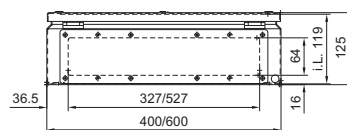

### BG 1558.510, BG 1559.510

1 Only for BG 1559.510  
i.L. = Clearance width

### Bus enclosures BG

BG 1577.XXX, BG 1578.XXX, BG 1579.XXX

Model No. BG	Dimensions mm					Heights of viewing windows mm	
	B	H	T	F1	G1	H1	H2
1577.500	400	300	155	385	275	-	-
1577.530						190	42
1577.450						155	92
1578.500	600	300	155	585	275	-	-
1578.530						190	42
1578.450						155	92
1579.500	800	300	155	785	275	-	-
1579.530						190	42
1579.450						155	92