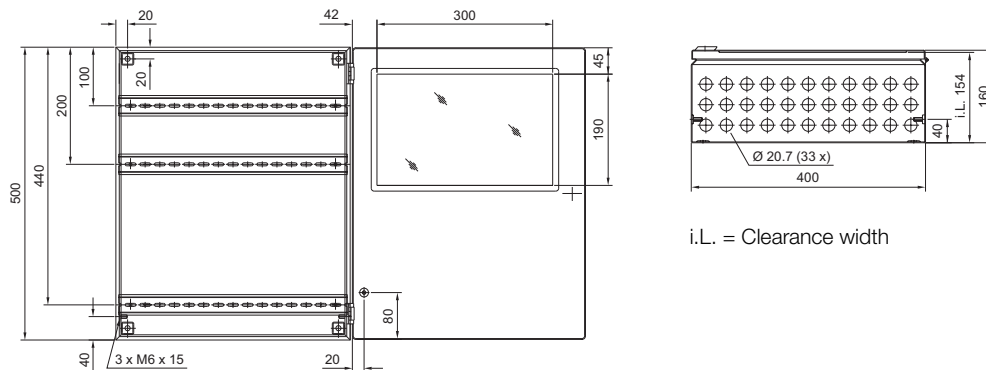

BG 1611.510