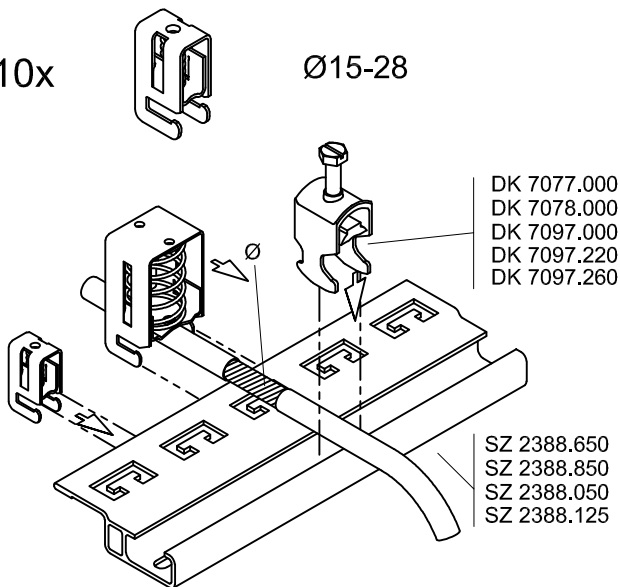

SZ

2388.280

4028177318267

10x

Ø15-28

DK 7077.000
DK 7078.000
DK 7097.000
DK 7097.220
DK 7097.260

SZ 2388.650
SZ 2388.850
SZ 2388.050
SZ 2388.125

Zchnng.-Nr. / No. of dwg. : A06928001SZ
Versandbeutel-Nr. / No. of accessory bag : -