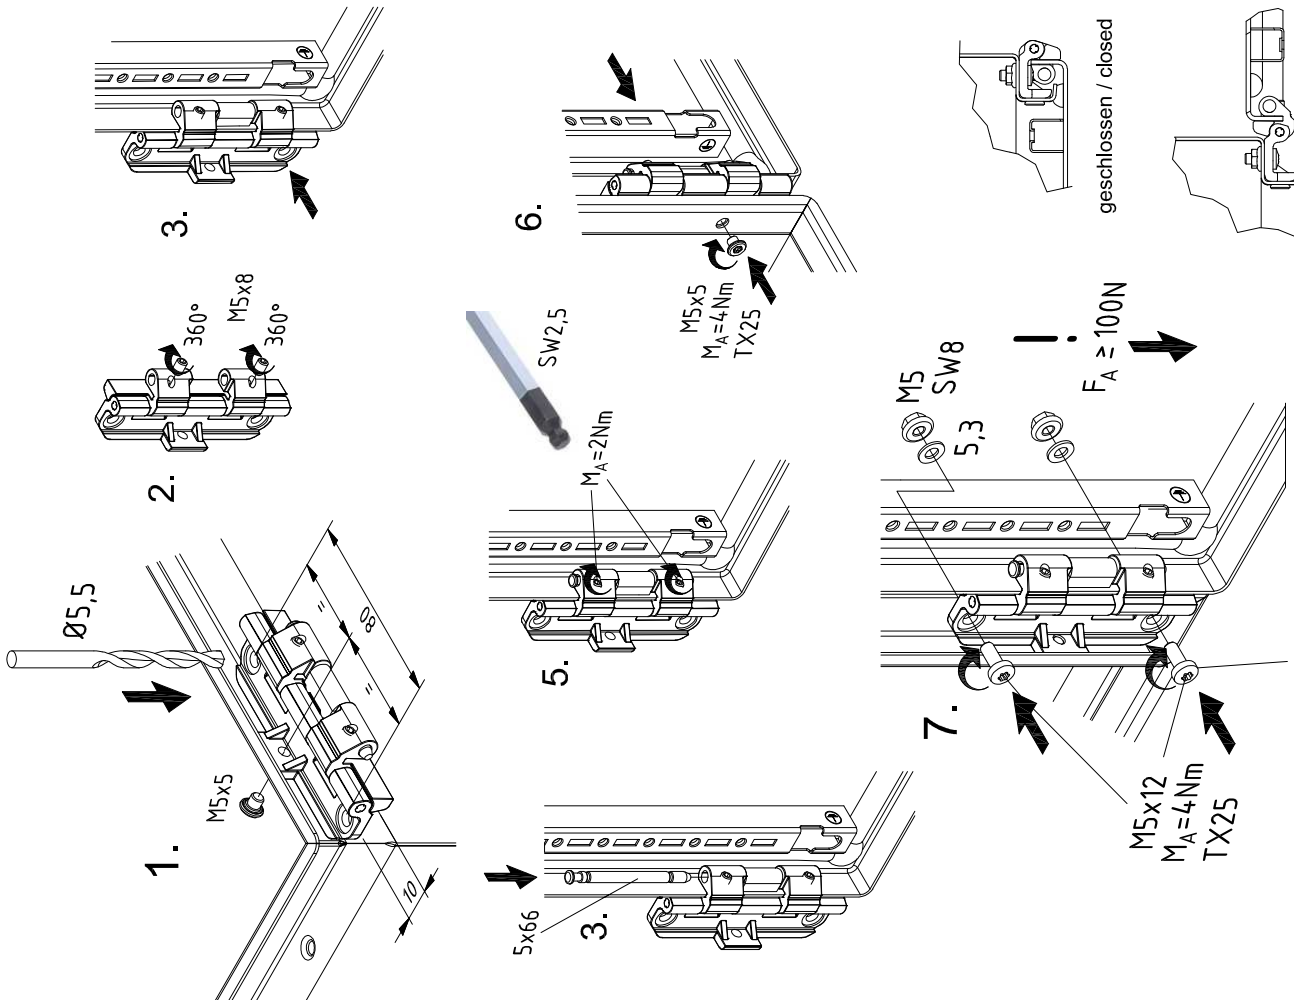

Montage bei Tür-Einbaugewicht bis max. 100 N und statischer Belastung
 Installation with door installation weight up to max. 100 N and static load

Bei einem Einbaugewicht bis 100 N ist die Befestigung mit nur einer Schraube zulässig.
 With an installation weight of up to 100 N it is permissible to fix it with only one screw.

ENCL. ACC.
 E491171
 Type 1, 3R, 4, 12

AX

2449.010

AX 180° hinge
 Only for use with Rittal
 AX series products

| | | |
|----|--|-------|
| 3x | | |
| 3x | | 5x66 |
| 6x | | M5x8 |
| 3x | | M5x5 |
| 6x | | 5,3 |
| 6x | | M5x12 |
| 6x | | M5 |

Zchng.-Nr. / No. of dwg. : A08894102AX
 Versandbeutel-Nr. / No. of accessory bag: 374075

Made in XXXXX
 Lieferanten-Nr. / No. of supplier :

Montage bei Tür-Einbaugewicht über 100 N oder dynamischer Belastung
 Installation with door installation weight over 100 N or dynamic load

Bei einem Einbaugewicht über 100 N oder dynamischer Belastung muss das Scharnier mit 2 zusätzlichen Schrauben befestigt werden!
 With an installation weight over 100 N or dynamic load the hinge must be fastened with 2 additional screws!