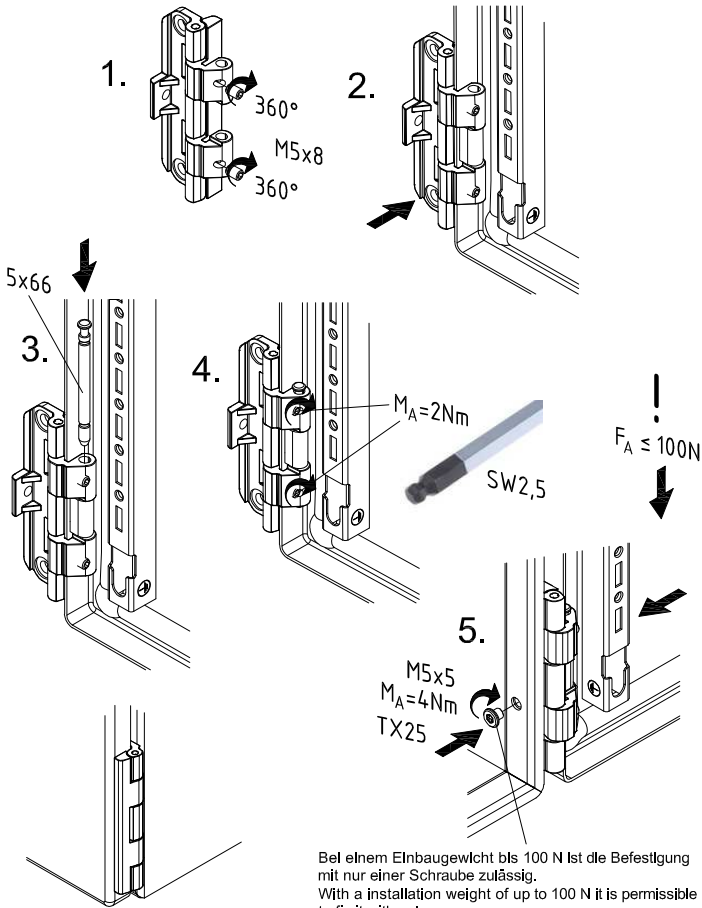

Montage bei Tür-Einbaugewicht bis max. 100 N und statischer Belastung
 Installation with door installation weight up to max. 100 N and static load

Bei einem Einbaugewicht bis 100 N ist die Befestigung mit nur einer Schraube zulässig.
 With an installation weight of up to 100 N it is permissible to fix it with only one screw.

ENCL. ACC.
 E491171
 Type 1, 3R, 4, 12

AX

2449.010

AX 180° hinge
 Only for use with Rittal
 AX series products

| | | |
|----|--|-------|
| 3x | | |
| 3x | | 5x66 |
| 6x | | M5x8 |
| 3x | | M5x5 |
| 6x | | 5,3 |
| 6x | | M5x12 |
| 6x | | M5 |

Zchng.-Nr. / No. of dwg. : A08894102AX
 Versandbeutel-Nr. / No. of accessory bag: 374075

Made in XXXXX
 Lieferanten-Nr. / No. of supplier :

Montage bei Tür-Einbaugewicht über 100 N oder dynamischer Belastung
 Installation with door installation weight over 100 N or dynamic load

Bei einem Einbaugewicht über 100 N oder dynamischer Belastung muss das Scharnier mit 2 zusätzlichen Schrauben befestigt werden!
 With an installation weight over 100 N or dynamic load the hinge must be fastened with 2 additional screws!