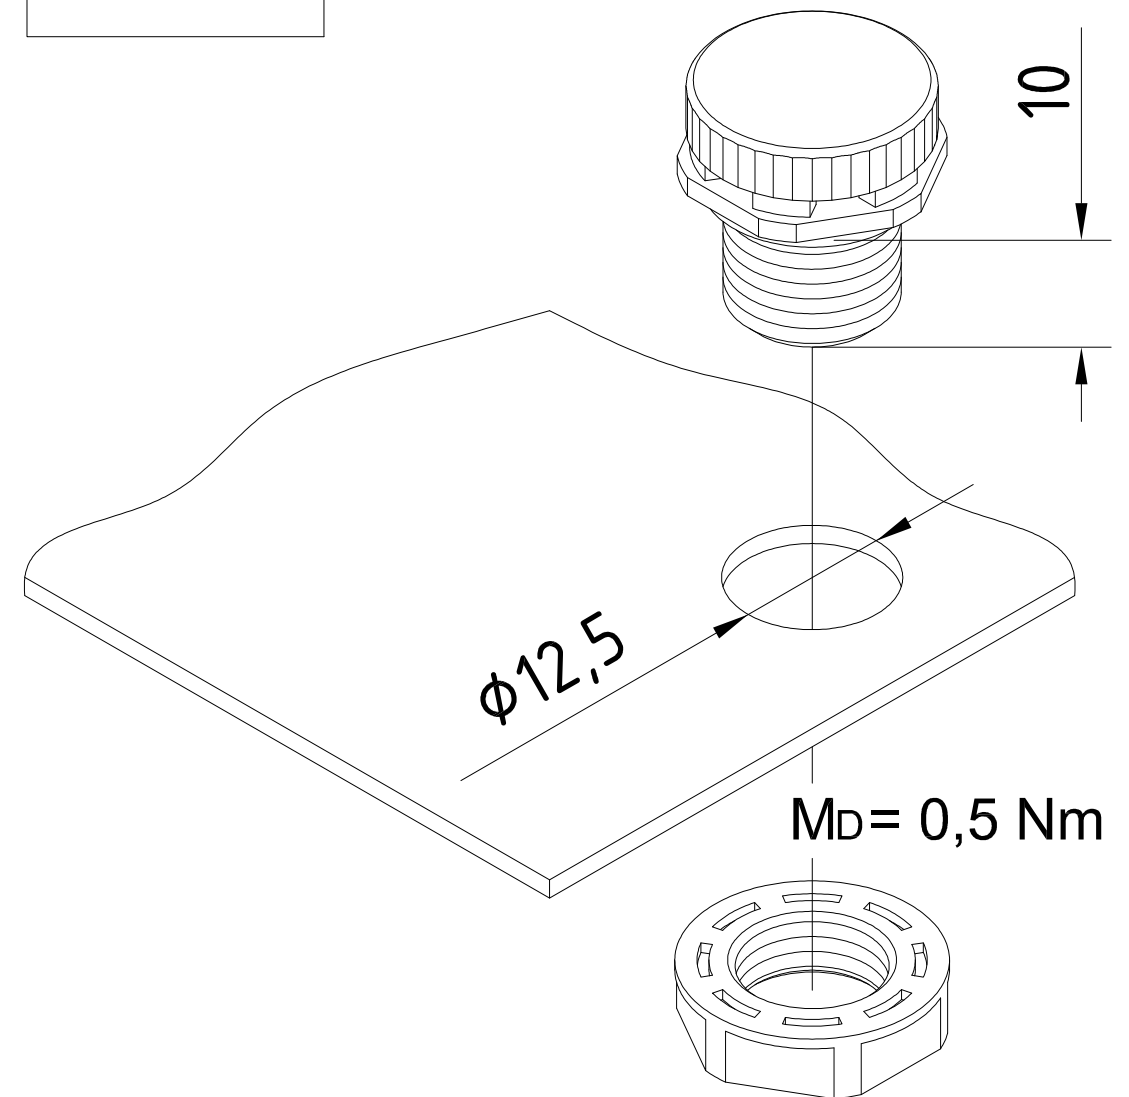

SZ
2459.500

-40°C - +120°C
 $\Delta p_{70\text{mbar}} = 120 \text{ l/h}$

X-ON Electronics

Largest Supplier of Electrical and Electronic Components

Click to view similar products for [Enclosures, Boxes & Cases](#) category:

Click to view products by [Rittal](#) manufacturer:

Other Similar products are found below :

[M-10-PLATED](#) [60221-01](#) [M17-L-PLN](#) [M-21-PLATED](#) [63310-01-000](#) [6711GSKT](#) [90026-501-000](#) [PS36-200](#) [120-407](#) [138-PLAIN](#) [144011](#)
[EAS-500 \(BLACK ANO\)](#) [2062750000](#) [KAB3421](#) [A0645271](#) [1928952](#) [2106-IR](#) [2792057](#) [2906241](#) [2906254](#) [H5031](#) [M-10-LID-PLATED](#)
[CU-284](#) [402-BLACK](#) [MDC-532-PLAIN-ALUM](#) [B137](#) [5400TN](#) [UNC 2-4-6 PLAIN](#) [462-0020E](#) [0542100012](#) [043853](#) [103031](#) [11416P](#) [KR8-](#)
[315](#) [UM-SE-A73-R BK](#) [2202158](#) [TUF 55 25 100 ME](#) [332-907](#) [4122](#) [52213](#) [EKJB](#) [24560-245](#) [736-409](#) [144012](#) [61-9480.6](#) [134573](#) [M18-L-](#)
[PLTD](#) [73095-510-000](#) [CNM-0303](#) [Black](#) [S3A-453213-S](#) [ALUG702RD040-IR](#)