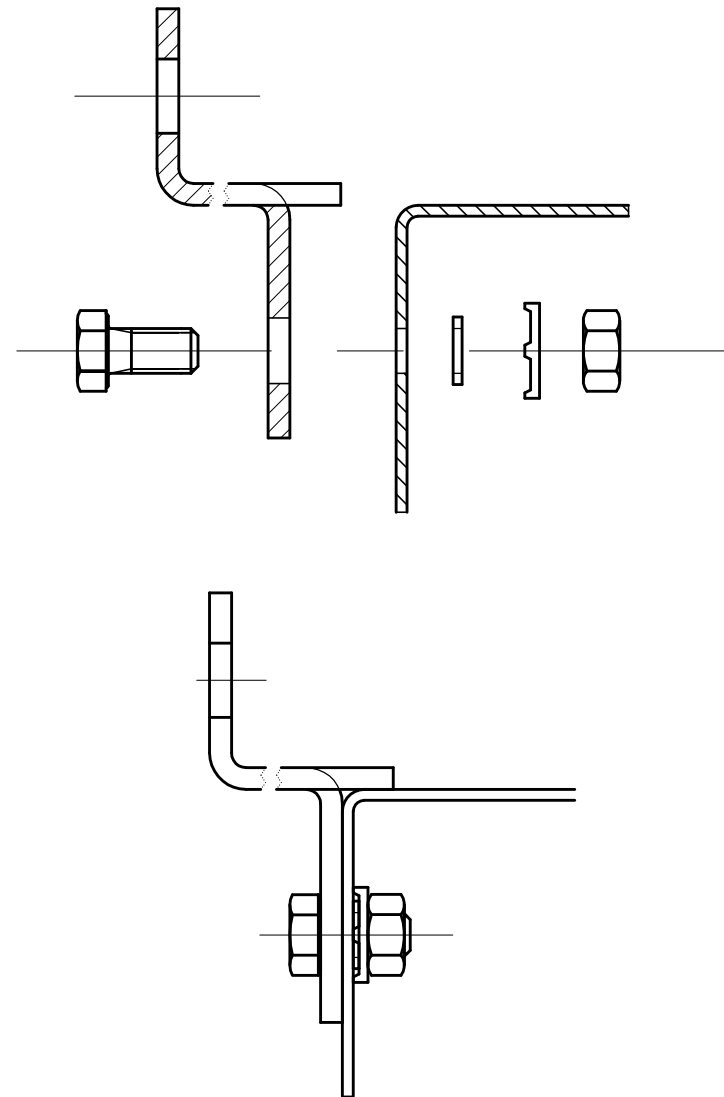

SZ
2508.010

4 x

4 x

M8x16

4 x

M8

4 x

8.2x12

4 x

8.2x16

Zchnng.-Nr. / No. of dwg. : A3111501SZ

Versandbeutel-Nr. / No. of accessory bag : -

Lieferanten-Nr. / No. of supplier :

X-ON Electronics

Largest Supplier of Electrical and Electronic Components

Click to view similar products for [Battery Enclosures](#) category:

Click to view products by [Rittal](#) manufacturer:

Other Similar products are found below :

[67257-01](#) [67560-01-039](#) [HP-4AA Bone Battery Door](#) [HH-3442-C](#) [HH-3450-C](#) [8120844](#) [8120846](#) [BTM-1212](#) [BTM-2412](#) [BTM-243](#) [BTM-247](#) [BTM-123D](#) [BTM-243D](#) [BTM-247D](#) [18200201](#) [ALMF-002PBK](#) [MF POK BIG](#) [MF POK SMALL](#) [HH-3440-TS](#) [MB 12225](#) [MF-001DG](#) [FP 10674](#) [FP 22046](#) [UH-3](#) [MRS 28541](#) [BHM-3A3](#) [12BH9V/CS-GR](#) [BHM-4A3](#) [BHF-4A3](#) [BHF-3A3](#) [72002001](#) [72002101](#) [72002201](#) [72002301](#) [8120843](#) [8120845](#) [P33070300](#) [35111005](#) [35111016](#) [AH NEW ALU HINGE](#) [FI-17/BK](#) [19400101](#) [1518020](#) [8120841](#) [DS 10581](#) [CLY.9](#) [8120840](#) [8120842](#) [FP 12017](#) [22010000](#) [CL1 N](#)