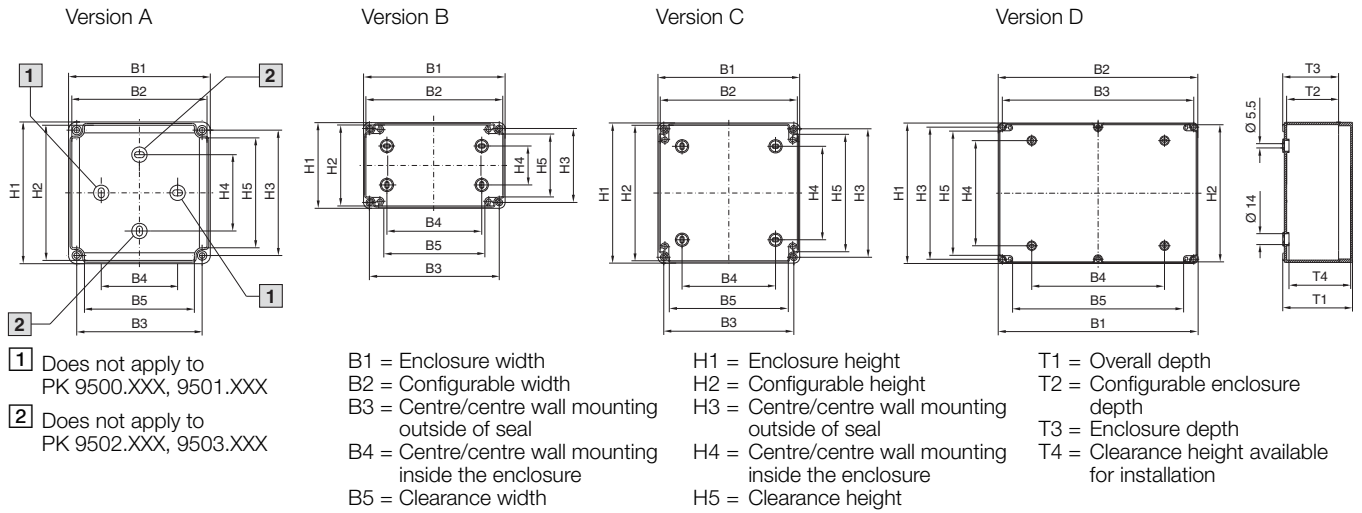

Enclosures

Small enclosures

Polycarbonate enclosures PK

Model No. PK	Version	Width dimensions mm					Height dimensions mm					Depth dimensions mm			
		B1	B2	B3	B4	B5	H1	H2	H3	H4	H5	T1	T2	T3	T4
9500.XXX	A	65	59	50	-	36	65	59	50	25	36	57	33	41	45
9502.XXX	A	94	88	79	50	64	65	59	50	-	36	57	33	41	45
9504.XXX	A	94	88	79	50	64	94	88	79	50	64	57	33	41	45
9505.XXX	A	94	88	79	50	64	94	88	79	50	64	81	33	41	69
9506.XXX	A	110	104	95	65	80	110	104	95	65	80	66	42	50	53
9507.XXX	A	110	104	95	65	80	110	104	95	65	80	90	42	50	77
9508.XXX	A	130	124	115	90	101	94	88	79	50	64	57	33	41	45
9509.XXX	A	130	124	115	90	101	94	88	79	50	64	81	33	41	69
9510.XXX	A	130	124	115	70	101	130	124	115	70	101	75	51	59	63
9511.XXX	A	130	124	115	70	101	130	124	115	70	101	99	51	59	87
9512.XXX	B	180	174	165	120	150	94	88	79	50	64	57	33	41	45
9513.XXX	B	180	174	165	120	150	94	88	79	50	64	81	33	41	69
9514.XXX	B	180	173	165	120	128	110	103	95	50	80	90	63	71	75
9515.XXX	B	180	173	165	120	128	110	103	95	50	80	111	63	71	97
9516.XXX ¹⁾	B	180	173	165	120	128	110	103	95	50	80	165	63	71	150
9517.XXX	C	182	175	167	120	152	180	173	165	120	128	90	63	71	75
9518.XXX	C	182	175	167	120	152	180	173	165	120	128	111	63	71	97
9519.XXX ¹⁾	C	182	175	167	120	152	180	173	165	120	128	165	63	71	150
9520.XXX	C	254	247	239	190	224	180	173	165	120	128	90	63	71	75
9521.XXX	C	254	247	239	190	224	180	173	165	120	128	111	63	71	97
9522.XXX ¹⁾	C	254	247	239	190	224	180	173	165	120	128	165	63	71	150
9523.XXX	D	361	355	346	240	309	254	248	239	190	224	111	63	71	97
9524.XXX ¹⁾	D	361	355	346	240	309	254	248	239	190	224	165	63	71	150

¹⁾ Version .000, .100 with slanted lid

With metric knockouts

Enclosure hole pattern:

PK 9508.050

PK 9514.050

PK 9521.050

X-ON Electronics

Largest Supplier of Electrical and Electronic Components