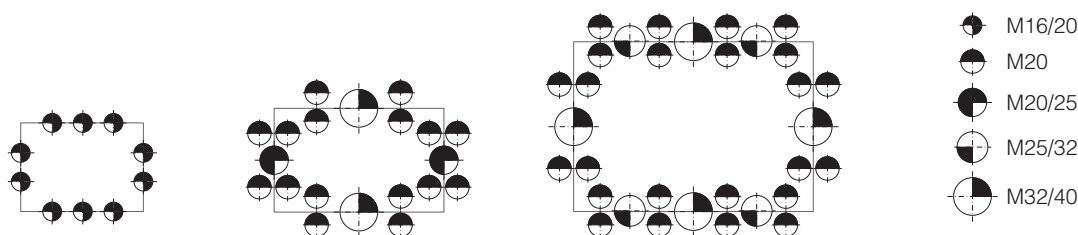

Enclosures

Small enclosures

Polycarbonate enclosures PK

Model No. PK	Version	Width dimensions mm					Height dimensions mm					Depth dimensions mm			
		B1	B2	B3	B4	B5	H1	H2	H3	H4	H5	T1	T2	T3	T4
9500.XXX	A	65	59	50	-	36	65	59	50	25	36	57	33	41	45
9502.XXX	A	94	88	79	50	64	65	59	50	-	36	57	33	41	45
9504.XXX	A	94	88	79	50	64	94	88	79	50	64	57	33	41	45
9505.XXX	A	94	88	79	50	64	94	88	79	50	64	81	33	41	69
9506.XXX	A	110	104	95	65	80	110	104	95	65	80	66	42	50	53
9507.XXX	A	110	104	95	65	80	110	104	95	65	80	90	42	50	77
9508.XXX	A	130	124	115	90	101	94	88	79	50	64	57	33	41	45
9509.XXX	A	130	124	115	90	101	94	88	79	50	64	81	33	41	69
9510.XXX	A	130	124	115	70	101	130	124	115	70	101	75	51	59	63
9511.XXX	A	130	124	115	70	101	130	124	115	70	101	99	51	59	87
9512.XXX	B	180	174	165	120	150	94	88	79	50	64	57	33	41	45
9513.XXX	B	180	174	165	120	150	94	88	79	50	64	81	33	41	69
9514.XXX	B	180	173	165	120	128	110	103	95	50	80	90	63	71	75
9515.XXX	B	180	173	165	120	128	110	103	95	50	80	111	63	71	97
9516.XXX ¹⁾	B	180	173	165	120	128	110	103	95	50	80	165	63	71	150
9517.XXX	C	182	175	167	120	152	180	173	165	120	128	90	63	71	75
9518.XXX	C	182	175	167	120	152	180	173	165	120	128	111	63	71	97
9519.XXX ¹⁾	C	182	175	167	120	152	180	173	165	120	128	165	63	71	150
9520.XXX	C	254	247	239	190	224	180	173	165	120	128	90	63	71	75
9521.XXX	C	254	247	239	190	224	180	173	165	120	128	111	63	71	97
9522.XXX ¹⁾	C	254	247	239	190	224	180	173	165	120	128	165	63	71	150
9523.XXX	D	361	355	346	240	309	254	248	239	190	224	111	63	71	97
9524.XXX ¹⁾	D	361	355	346	240	309	254	248	239	190	224	165	63	71	150

¹⁾ Version .000, .100 with slanted lid

With metric knockouts

Enclosure hole pattern:

PK 9508.050

PK 9514.050

PK 9521.050

X-ON Electronics

Largest Supplier of Electrical and Electronic Components