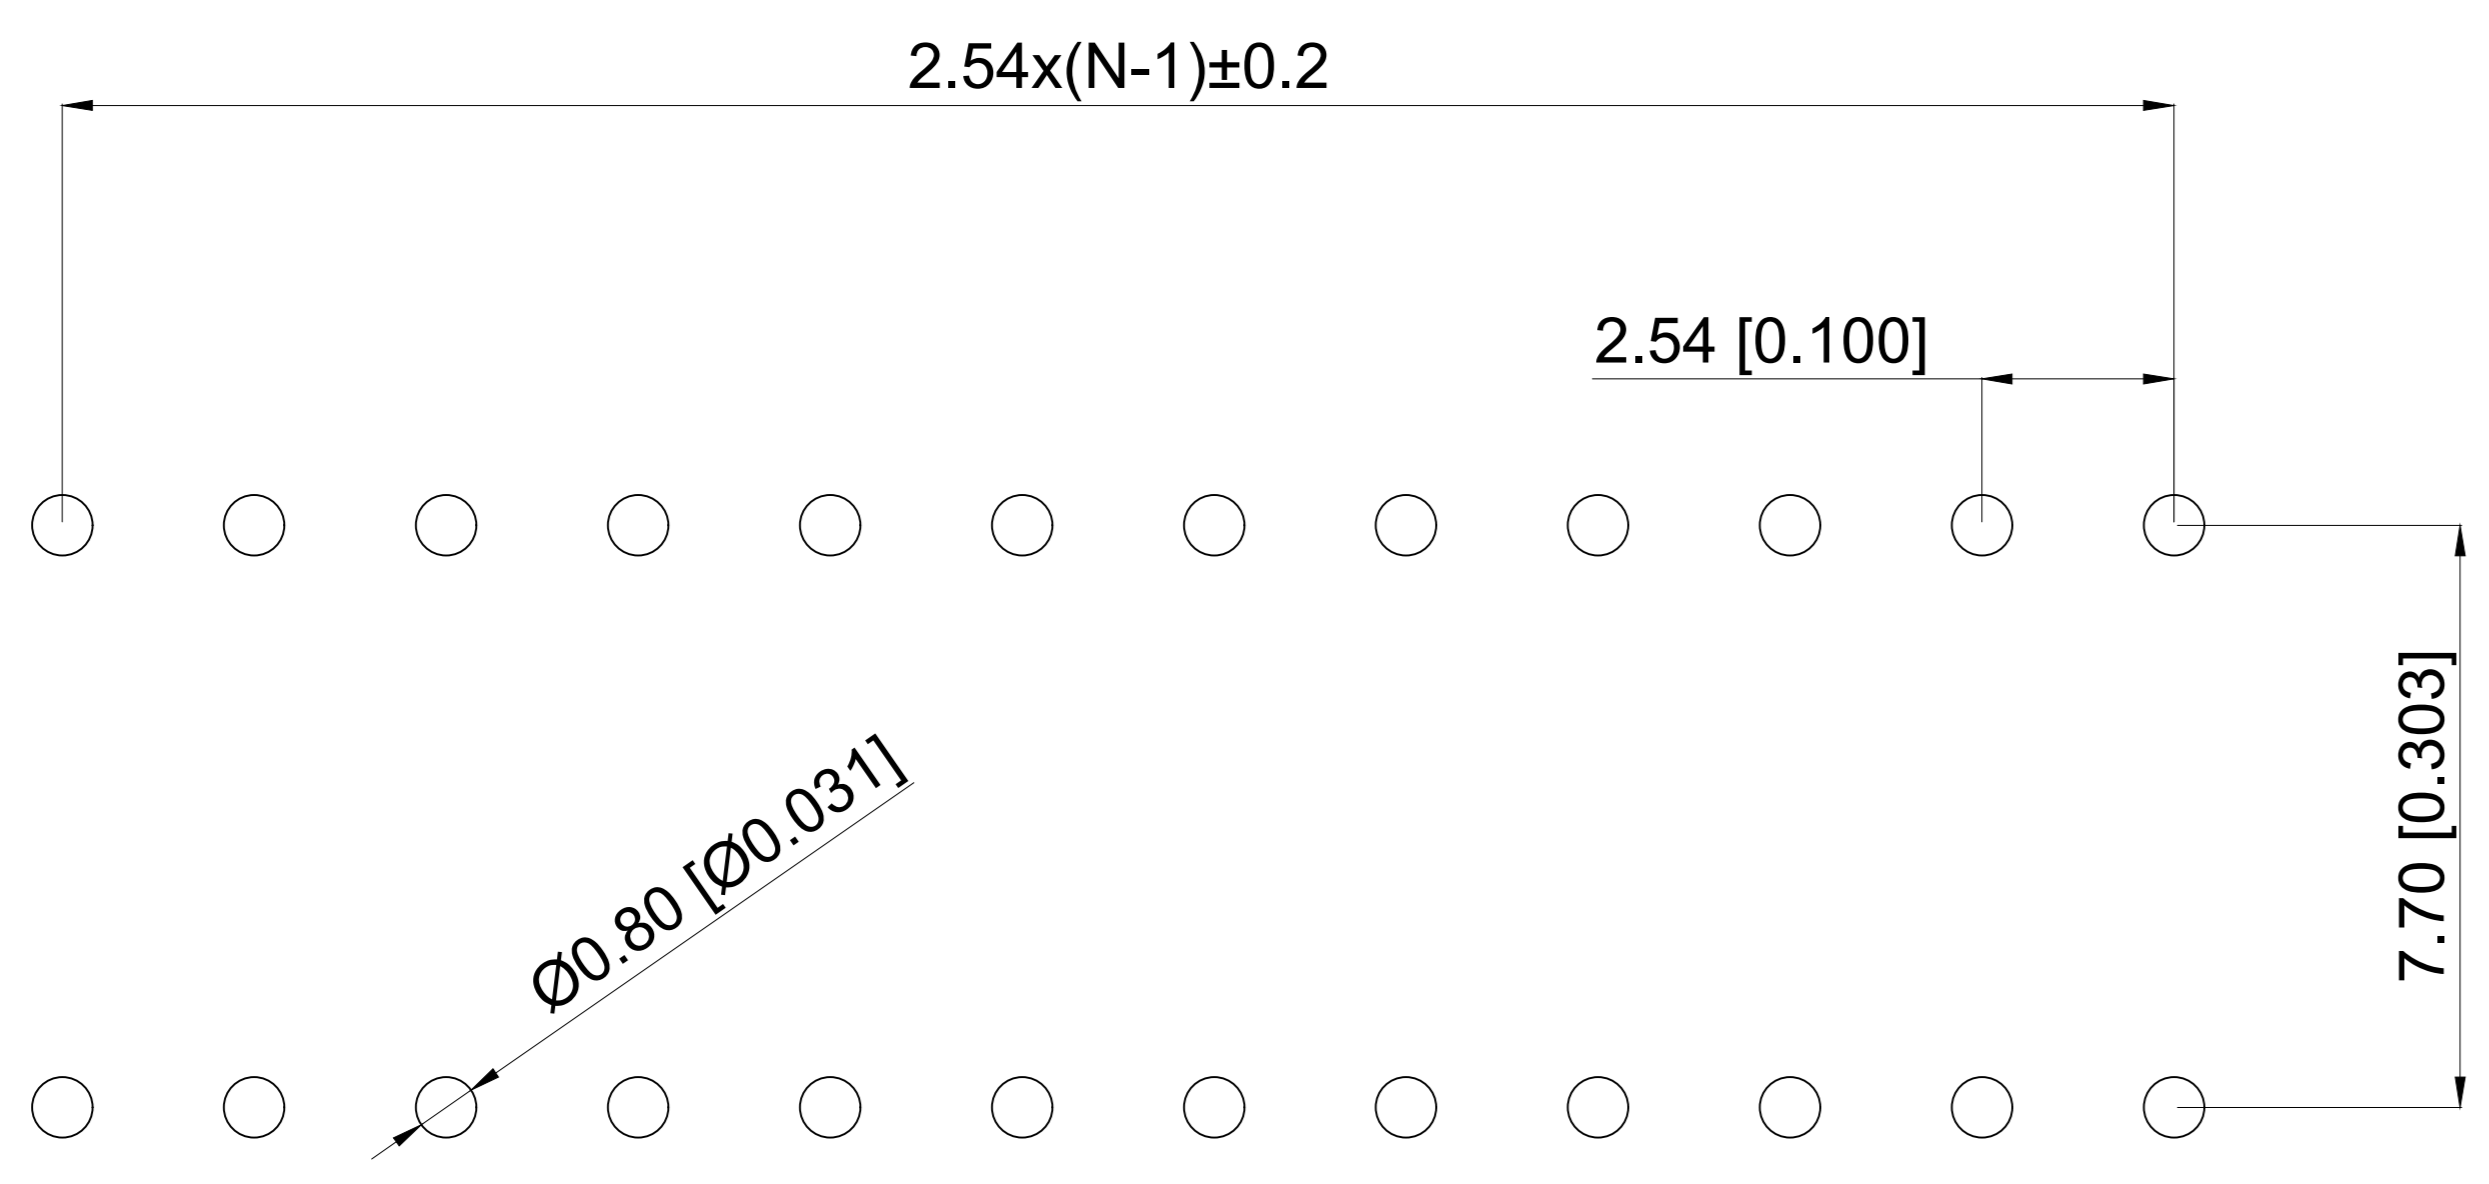

2

Poles(N)	A Dimension(mm)
01	2.54
02	5.08
03	7.62
04	10.16
05	12.70
06	15.24
07	17.78
08	20.32
09	22.86
10	25.40
12	30.48

3

SCHMATIC

Part Name	Material	Finished
Base	PPS UL94 VO	Black
Cover	PPS UL94 VO	Black
Actuator	Nylon UL94 VO	White
Movadle	Copper Alloy	Gold
Terminal Contact	Brass	Gold
Terminal	Brass	Gold/Tin