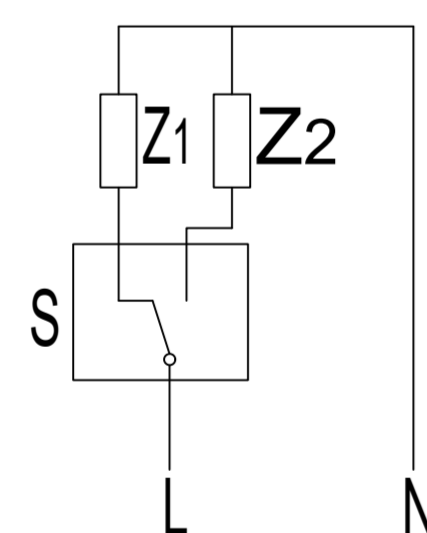

电路简图

5	压柄 Pressing handle	1	不锈钢 SUS	
4	塑盖 Plastic cover	1	PBT	黑色 black
3	动触片组件 Contact parts	1	铍青铜+银丝 Beryllium bronze + silver wire	
2	推动子 Push parts	1	尼龙66 PA66	灰色 grey
1	底座组件 Bottom assembly	1	PBT+黄铜+银丝 PBT + brass + silver wire	
序号 Serial number	零件名称 Part name	数量 quantity	材质 Texture of material	备注 REMARK